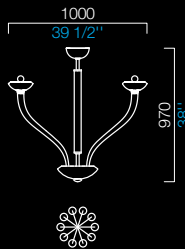

Kensington

Barovier&Toso 2013

5670/10

lampade coordinate pagina 562
[related lamps page 562](#)

COLORI DISPONIBILI
AVAILABLE COLORS

- WO brown/oro beige brown/beige gold
- HO caramello/oro beige caramel/beige gold
- TO cristallo/oro beige crystal/beige gold
- EO rosè/oro beige light pink/beige gold