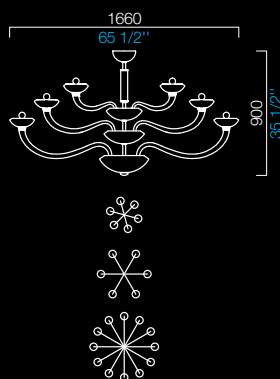

# Kensington

Barovier&Toso 2013

5672/02

5670/02

5670/10

5670/15

5670/20

5672/12

5672/24

5672/24/B

lampade coordinate pagina 562  
[related lamps page 562](#)

**COLORI DISPONIBILI**  
**AVAILABLE COLORS**

- WO brown/oro beige brown/beige gold
- HO caramello/oro beige caramel/beige gold
- TO cristallo/oro beige crystal/beige gold
- EO rosè/oro beige light pink/beige gold

# Kensington

Barovier&Toso 2013

5673

lampadari coordinati pagina 256  
related chandeliers page 256

**COLORI DISPONIBILI**  
AVAILABLE COLORS

WO

brown/oro beige  
brown/beige gold

HO