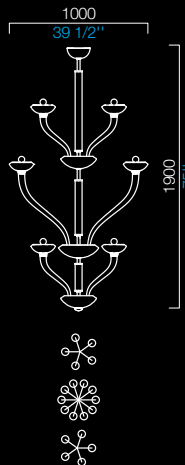

# Kensington

Barovier&Toso 2013

5672/02

5670/02

5670/10

5670/15

5670/20

5672/12

5672/24

5672/24/B

lampade coordinate pagina 562  
[related lamps page 562](#)

**COLORI DISPONIBILI**  
**AVAILABLE COLORS**

- WO brown/oro beige brown/beige gold
- HO caramello/oro beige caramel/beige gold
- TO cristallo/oro beige crystal/beige gold
- EO rosè/oro beige light pink/beige gold

# Kensington

Barovier&Toso 2013

5673

lampadari coordinati pagina 256  
related chandeliers page 256

**COLORI DISPONIBILI**  
AVAILABLE COLORS

WO

brown/oro beige  
brown/beige gold

HO