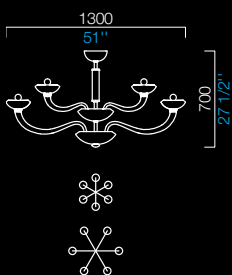

# Kensington

Barovier&Toso 2013

5672/02

5670/02

5670/10

5670/15

5670/20

5672/12

5672/24

5672/24/B

lampade coordinate pagina 562  
[related lamps page 562](#)

**COLORI DISPONIBILI**  
**AVAILABLE COLORS**

- WO brown/oro beige brown/beige gold
- HO caramello/oro beige caramel/beige gold
- TO cristallo/oro beige crystal/beige gold
- EO rosè/oro beige light pink/beige gold