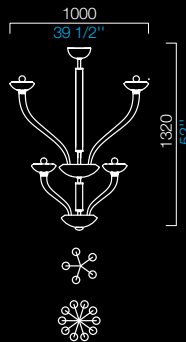

# Kensington

Barovier&Toso 2013

5672/02

5670/02

5670/10

5670/15

5670/20

5672/12

5672/24

5672/24/B

lampade coordinate pagina 562  
[related lamps page 562](#)

**COLORI DISPONIBILI**  
**AVAILABLE COLORS**

- WO brown/oro beige brown/beige gold
- HO caramello/oro beige caramel/beige gold
- TO cristallo/oro beige crystal/beige gold
- EO rosè/oro beige light pink/beige gold