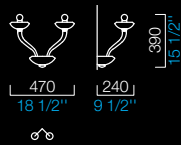

Kensington

Barovier&Toso 2013

5670/02

lampade coordinate pagina 562
[related lamps page 562](#)

COLORI DISPONIBILI
AVAILABLE COLORS

- WO brown/oro beige brown/beige gold
- HO caramello/oro beige caramel/beige gold
- TO cristallo/oro beige crystal/beige gold
- EO rosè/oro beige light pink/beige gold