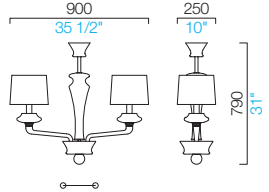

Saint Germain

Giorgia Brusellini 2008

7066

7060