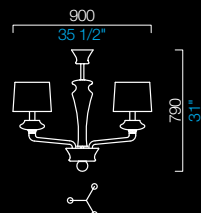

Saint Germain

Giorgia Brusemini 2008

7066

7060

7061

7062

7063

lampade coordinate pagina 550
[related lamps page 550](#)