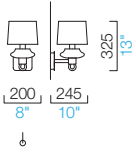

Saint Germain

Giorgia Brusellini 2008

7066