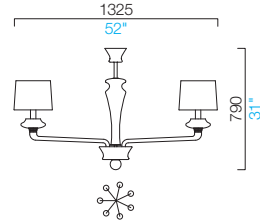

Saint Germain

Giorgia Brusellini 2008

7066

7060

7061

7062

7063

lampade coordinate pagina 550
[related lamps page 550](#)

COLORI DISPONIBILI **PARALUMI**
AVAILABLE COLORS **SHADES**

OO
oro (finitura OG)
gold (OG finishing)

BB
bianco
white

NO
nero/oro
black/gold

NN
nero
black

altri colori disponibili pagina 102
[more colors available page 102](#)