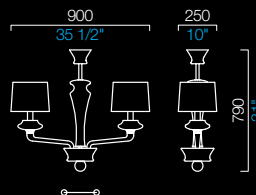

Saint Germain

Giorgia Brusemini 2008

7066

7060

7061

7062

7063

lampade coordinate pagina 550
[related lamps page 550](#)