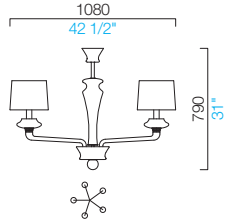

Saint Germain

Giorgia Brusellini 2008

7066

7060

7061

7062

7063

lampade coordinate pagina 550
[related lamps page 550](#)

COLORI DISPONIBILI **PARALUMI**
AVAILABLE COLORS **SHADES**

OO
oro (finitura OG)
gold (OG finishing)

BB
bianco
white

NO
nero/oro
black/gold

NN
nero
black

altri colori disponibili pagina 102
[more colors available page 102](#)