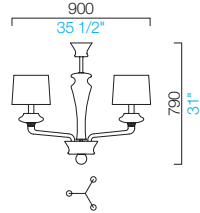

Saint Germain

Giorgia Brusellini 2008

7066

7060

7061

7062

7063

lampade coordinate pagina 550
[related lamps page 550](#)

COLORI DISPONIBILI **PARALUMI**
AVAILABLE COLORS **SHADES**

OO
oro (finitura OG)
gold (OG finishing)

BB
bianco
white

NO
nero/oro
black/gold

NN
nero
black

altri colori disponibili pagina 102
[more colors available page 102](#)