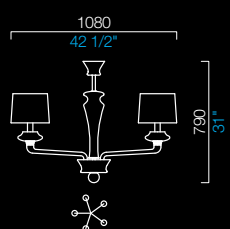

Saint Germain

Giorgia Brusemini 2008

7066

7060

7061

7062

7063

lampade coordinate pagina 550
[related lamps page 550](#)