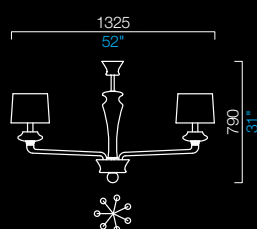

Saint Germain

Giorgia Brusemini 2008

7066

7060

7061

7062

7063

lampade coordinate pagina 550
[related lamps page 550](#)