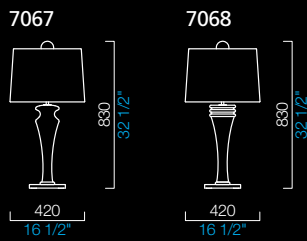

Saint Germain / Rive Gauche

Giorgia Brusemini 2008