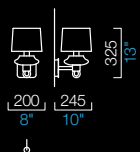

Saint Germain

Giorgia Brusemini 2008

7066

7060

7061

7062

7063

lampade coordinate pagina 550
[related lamps page 550](#)