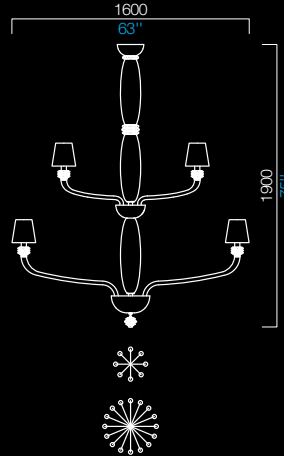

Rotterdam

Barovier&Toso 2006

5563/02

5563/05

5563/08

5563/10

5563/14

5563/18

5563/24

lampade coordinate pagina 546
related lamps page 546

COLORI DISPONIBILI AVAILABLE COLORS

CC
cristallo
crystal

IC
grigio
grey

RS
rosè
light pink

PARALUMI SHADES

MM
testa di moro
brown