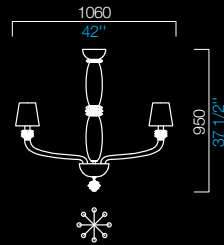

Rotterdam

Barovier&Toso 2006

5563/02

5563/05

5563/08

5563/10

5563/14

5563/18

5563/24

lampade coordinate pagina 546
related lamps page 546

COLORI DISPONIBILI AVAILABLE COLORS

CC
cristallo
crystal

IC
grigio
grey

RS
rosè
light pink

PARALUMI SHADES

MM
testa di moro
brown

GR
grigio
grey

AZ
azzurro
light blue

EL
cedro liquido
liquid citron

VI
viola
violet

CA
caramello
caramel

BB
bianco
white

NN
nero
black

RS
rosa
pink