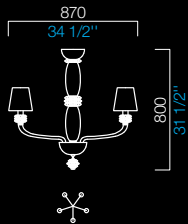

Rotterdam

Barovier&Toso 2006

5563/02

5563/05

5563/08

5563/10

5563/14

5563/18

5563/24

lampade coordinate pagina 546
related lamps page 546

COLORI DISPONIBILI AVAILABLE COLORS

CC
cristallo
crystal

IC
grigio
grey

RS
rosè
light pink

PARALUMI SHADES

MM
testa di moro
brown

GR
grigio
grey

AZ
azzurro
light blue

EL
cedro liquido
liquid citron

VI
viola
violet

CA
caramello
caramel

BB
bianco
white

NN
nero
black

RS
rosa
pink