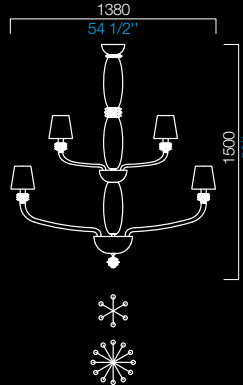

Rotterdam

Barovier&Toso 2006

5563/02

5563/05

5563/08

5563/10

5563/14

5563/18

5563/24

lampade coordinate pagina 546
related lamps page 546

COLORI DISPONIBILI AVAILABLE COLORS

CC
cristallo
crystal

IC
grigio
grey

RS
rosè
light pink

PARALUMI SHADES

MM
testa di moro
brown