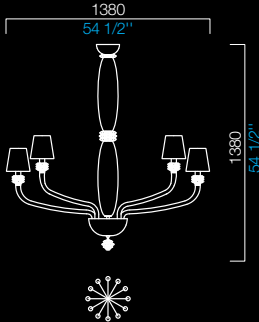

Rotterdam

Barovier&Toso 2006

5563/02

5563/05

5563/08

5563/10

5563/14

5563/18

5563/24

lampade coordinate pagina 546
related lamps page 546

COLORI DISPONIBILI AVAILABLE COLORS

CC
cristallo
crystal

IC
grigio
grey

RS
rosè
light pink

PARALUMI SHADES

MM
testa di moro
brown

GR
grigio
grey

AZ
azzurro
light blue

EL
cedro liquido
liquid citron

VI
viola
violet

CA
caramello
caramel

BB
bianco
white

NN
nero
black

RS
rosa
pink