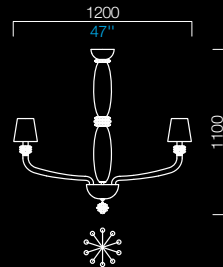

Rotterdam

Barovier&Toso 2006

5563/02

5563/05

5563/08

5563/10

5563/14

5563/18

5563/24

lampade coordinate pagina 546
related lamps page 546

COLORI DISPONIBILI AVAILABLE COLORS

CC
cristallo
crystal

IC
grigio
grey

RS
rosè
light pink

PARALUMI SHADES

MM
testa di moro
brown

GR
grigio
grey

AZ
azzurro
light blue

EL
cedro liquido
liquid citron

VI
viola
violet

CA
caramello
caramel

BB
bianco
white

NN
nero
black

RS
rosa
pink