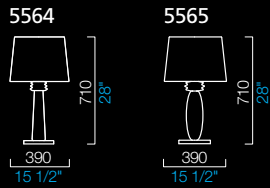

Amsterdam / Rotterdam

Barovier&Toso 2008