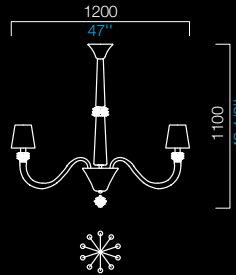

Amsterdam

Barovier&Toso 2006

5562/10

lampade coordinate pagina 460
[related lamps page 460](#)

COLORI DISPONIBILI
AVAILABLE COLORS

CC
cristallo
crystal

IC
grigio
grey

RS
rosè
light pink

PARALUMI
SHADES

MM
testa di moro
brown

EL
cedro liquido
liquid citron

VI
viola
violet

CA
caramello
caramel

BB
bianco
white

NN
nero
black

altri colori disponibili pagina 244
[more colors available page 244](#)