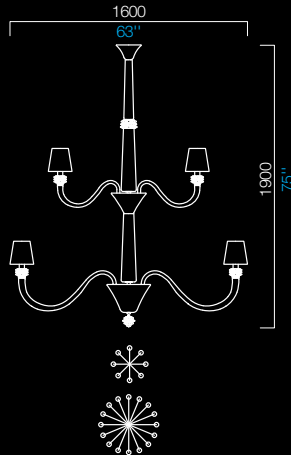

Amsterdam

Barovier&Toso 2006

5562/02

5562/05

5562/08

5562/10

5562/14

5562/18

5562/24

lampade coordinate pagina 460
[related lamps page 460](#)

COLORI DISPONIBILI
AVAILABLE COLORS

CC
 cristallo
 crystal

IC
 grigio
 grey

RS
 rosè
 light pink

PARALUMI
SHADES

MM
 testa di moro
 brown