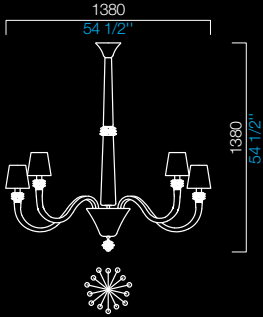

Amsterdam

Barovier&Toso 2006

5562/14

lampade coordinate pagina 460
[related lamps page 460](#)

COLORI DISPONIBILI
AVAILABLE COLORS

CC
cristallo
crystal

IC
grigio
grey

RS
rosè
light pink

PARALUMI
SHADES

MM
testa di moro
brown

EL
cedro liquido
liquid citron

VI
viola
violet

CA
caramello
caramel

BB
bianco
white

NN
nero
black

altri colori disponibili pagina 244
[more colors available page 244](#)