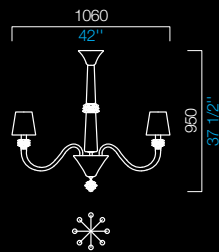

Amsterdam

Barovier&Toso 2006

5562/08

lampade coordinate pagina 460
[related lamps page 460](#)

COLORI DISPONIBILI
AVAILABLE COLORS

CC
cristallo
crystal

IC
grigio
grey

RS
rosè
light pink

PARALUMI
SHADES

MM
testa di moro
brown

EL
cedro liquido
liquid citron

VI
viola
violet

CA
caramello
caramel

BB
bianco
white

NN
nero
black

altri colori disponibili pagina 244
[more colors available page 244](#)