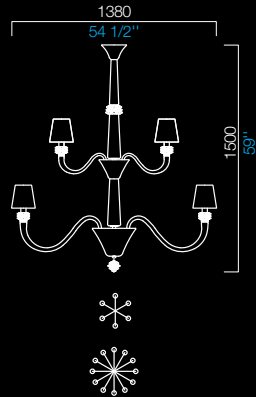

Amsterdam

Barovier&Toso 2006

5562/02

5562/05

5562/08

5562/10

5562/14

5562/18

5562/24

lampade coordinate pagina 460
[related lamps page 460](#)

COLORI DISPONIBILI
AVAILABLE COLORS

CC
 cristallo
 crystal

IC
 grigio
 grey

RS
 rosè
 light pink

PARALUMI
SHADES

MM
 testa di moro
 brown