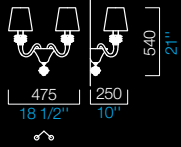

Amsterdam

Barovier&Toso 2006

5562/02