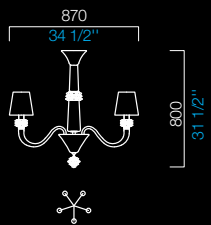

Amsterdam

Barovier&Toso 2006

5562/05

lampade coordinate pagina 460
[related lamps page 460](#)

COLORI DISPONIBILI
AVAILABLE COLORS

CC
cristallo
crystal

IC
grigio
grey

RS
rosè
light pink

PARALUMI
SHADES

MM
testa di moro
brown

EL
cedro liquido
liquid citron

VI
viola
violet

CA
caramello
caramel

BB
bianco
white

NN
nero
black

altri colori disponibili pagina 244
[more colors available page 244](#)