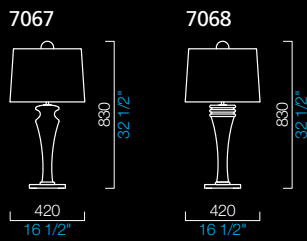

# Saint Germain / Rive Gauche

Giorgia Brusemini 2008

lampadari coordinati pagina 102, 220  
related chandeliers page 102, 220