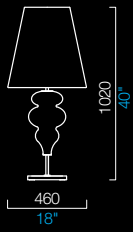

# Ran

Barovier&Toso 2011

7180

7181

7182

lampadari coordinati pagina 92, 122, 126  
related chandeliers page 92, 122, 126