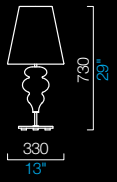

# Ran

Barovier&Toso 2011

7180

7181

7182

lampadari coordinati pagina 92, 122, 126  
related chandeliers page 92, 122, 126