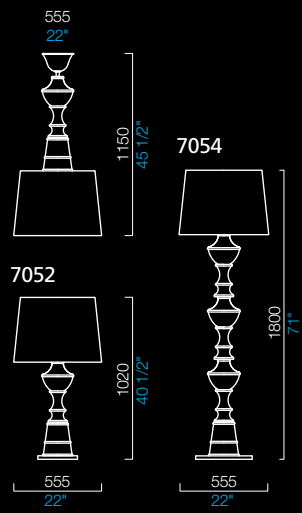

# Samurai

Angelo Barovier 1966/2008

7053

**COLORI DISPONIBILI**  
AVAILABLE COLORS

CA  
caramello  
caramel

RR  
rosso  
red

IC  
grigio  
grey

**PARALUMI**  
SHADES

NN  
nero  
black

MM  
testa di moro  
brown

LQ  
bluastro  
bluastro

VA  
verde antalia  
antalia green

BB  
bianco  
white