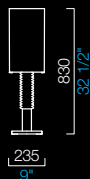

My Marilyn

Giorgia Brusemini 2007

6997

6998

6999

COLORI DISPONIBILI
AVAILABLE COLORS

BC
bianco/cristallo
white/crystal