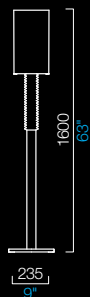

My Marilyn

Giorgia Brusemini 2007

6997

6998

6999

COLORI DISPONIBILI
AVAILABLE COLORS

BC
bianco/cristallo
white/crystal