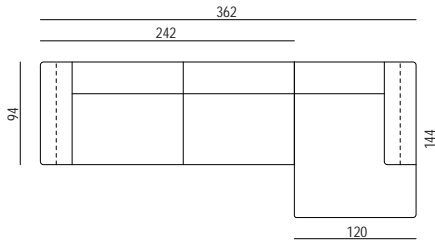

0,65

Cuscino | Cushion
45 x 45

06CUSC1

0,003

0,3

0,55

* tessuto tinta unita h. 1,4 mt
 * plain colour fabric h. 1,4 mt

codice
code

vol. m³
peso | weight kg

* ml occorrenti
* lm employed

- LATERALE 3 POSTI SX
- ISOLA DX

- 3-SEATER SIDE ELEMENT - LH
- SECTIONAL ELEMENT - RH

POLDO 1

3,21
170

16,5

- LATERALE 2,5 POSTI SX
- ISOLA DX