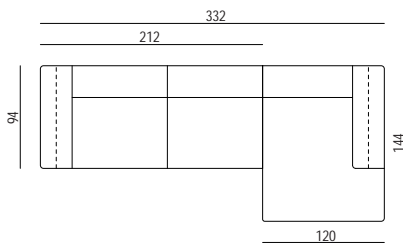

vol. m³
peso | weight kg

* ml occorrenti
* lm employed

- LATERALE 3 POSTI SX
- ISOLA DX

- 3-SEATER SIDE ELEMENT - LH
- SECTIONAL ELEMENT - RH

POLDO 1

3,21
170

16,5

- LATERALE 2,5 POSTI SX
- ISOLA DX

- 2,5-SEATER SIDE ELEMENT - LH
- SECTIONAL ELEMENT - RH

POLDO 2

2,99
162

16,5

- LATERALE 2 POSTI SX
- ISOLA DX

- 2-SEATER SIDE ELEMENT - LH
- SECTIONAL ELEMENT - RH

POLDO 3

2,69
155