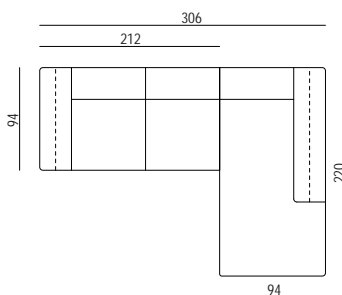

- LATERALE 2 POSTI SX
- MERIDIANA DX

- 2-SEATER SIDE ELEMENT - LH
- CHAISE LONGUE

POLDO 4

3,26
163

18,9