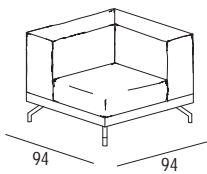

* plain colour fabric h. 1,4 mt

codice

code

vol. m³

peso | weight kg

* ml occorrenti

* lm employed

ANGOLO