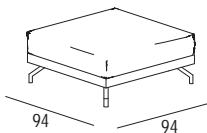

POUF QUADRATO

SQUARE POUF

0604500

0,38

20

3,9

OPTIONAL

Cuscino | Cushion
65 x 65

06CUSC3

0,004

0,3

0,65

Cuscino | Cushion
45 x 45

06CUSC1

0,003

0,3

0,55