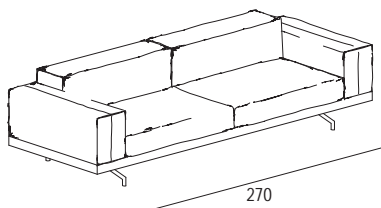

POLDO

* tessuto tinta unita h. 1,4 mt

* plain colour fabric h. 1,4 mt

codice

code

vol. m³

peso | weight kg

* ml occorrenti

* lm employed

DIVANO 3 POSTI
3-SEATER SOFA

0604503

2,03
100

10,1

DIVANO 2,5 POSTI
2,5-SEATER SOFA

0604510

1,81
90