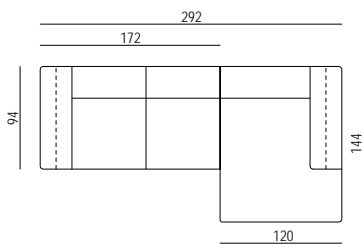

vol. m³
peso | weight kg

* ml occorrenti
* lm employed

- LATERALE 3 POSTI SX
- ISOLA DX

- 3-SEATER SIDE ELEMENT - LH
- SECTIONAL ELEMENT - RH

POLDO 1

3,21
170

16,5

- LATERALE 2,5 POSTI SX
- ISOLA DX

- 2,5-SEATER SIDE ELEMENT - LH
- SECTIONAL ELEMENT - RH

POLDO 2

2,99
162

16,5

- LATERALE 2 POSTI SX
- ISOLA DX

- 2-SEATER SIDE ELEMENT - LH
- SECTIONAL ELEMENT - RH

POLDO 3

2,69
155