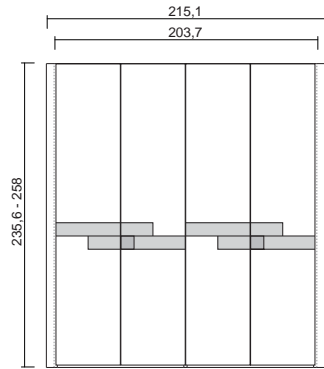

Collezione notte - Bedroom **Dama**

Armadio 2A battenti, in laccato con inserti in noce Canaletto, finitura interno decorativo tessuto
Wardrobe, 2 wooden doors, in lacquer finish with Canaletto walnut inserts, inner finish in decorative material

H. 235,6 - L. 103,1 P/D. 61 - Cd. DAAB3020 €1.073,00 opaco/matt
VOL. 0,721 m³ GR.W. 142 Kg. €1.471,00 lucido/glossy

H. 235,6 - L. 114,5 P/D. 61,8 - Cd. DAAB3021 €1.673,00 opaco/matt
VOL. 0,820 m³ GR.W. 199 Kg. €2.097,00 lucido/glossy

H. 258 - L. 103,1 P/D. 61 - Cd. DAAB4020 €1.117,00 opaco/matt
VOL. 0,790 m³ GR.W. 155 Kg. €1.553,00 lucido/glossy

H. 258 - L. 114,5 P/D. 61,8 - Cd. DAAB4021 €1.817,00 opaco/matt
VOL. 0,889 m³ GR.W. 213 Kg. €2.283,00 lucido/glossy

Sovrapprezzo per interno lacc. opaco in tinta €231,00 - H. 235,6
Surcharge for inner finish in matching matt lacquer €245,00 - H. 258

Armadio 3A battenti, in laccato con inserti in noce Canaletto, finitura interno decorativo tessuto
Wardrobe, 3 wooden doors, in lacquer finish with Canaletto walnut inserts, inner finish in decorative material

H. 235,6 - L. 153,4 P/D. 61 - Cd. DAAB3030 €1.637,00 opaco/matt
VOL. 0,975 m³ GR.W. 213 Kg. €2.158,00 lucido/glossy

H. 235,6 - L. 164,8 P/D. 61,8 - Cd. DAAB3031 €2.237,00 opaco/matt
VOL. 1,074 m³ GR.W. 271 Kg. €2.784,00 lucido/glossy

H. 258 - L. 153,4 P/D. 61 - Cd. DAAB4030 €1.700,00 opaco/matt
VOL. 1,068 m³ GR.W. 233 Kg. €2.270,00 lucido/glossy

H. 258 - L. 164,8 P/D. 61,8 - Cd. DAAB4031 €2.400,00 opaco/matt
VOL. 1,167 m³ GR.W. 291 Kg. €3.000,00 lucido/glossy

Sovrapprezzo per interno lacc. opaco in tinta €381,00 - H. 235,6
Surcharge for inner finish in matching matt lacquer €406,00 - H. 258

Armadio 4A battenti, in laccato con inserti in noce Canaletto, finitura interno decorativo tessuto
Wardrobe, 4 wooden doors, in lacquer finish with Canaletto walnut inserts, inner finish in decorative material

H. 235,6 - L. 203,7 P/D. 61 - Cd. DAAB3040 €1.972,00 opaco/matt
VOL. 1,077 m³ GR.W. 257 Kg. €2.616,00 lucido/glossy

H. 235,6 - L. 215,1 P/D. 61,8 - Cd. DAAB3041 €2.572,00 opaco/matt
VOL. 1,177 m³ GR.W. 315 Kg. €3.242,00 lucido/glossy

H. 258 - L. 203,7 P/D. 61 - Cd. DAAB4040 €2.048,00 opaco/matt
VOL. 1,180 m³ GR.W. 281 Kg. €2.752,00 lucido/glossy

H. 258 - L. 215,1 P/D. 61,8 - Cd. DAAB4041 €2.748,00 opaco/matt
VOL. 1,279 m³ GR.W. 339 Kg. €3.482,00 lucido/glossy

Sovrapprezzo per interno lacc. opaco in tinta €455,00 - H. 235,6
Surcharge for inner finish in matching matt lacquer €484,00 - H. 258