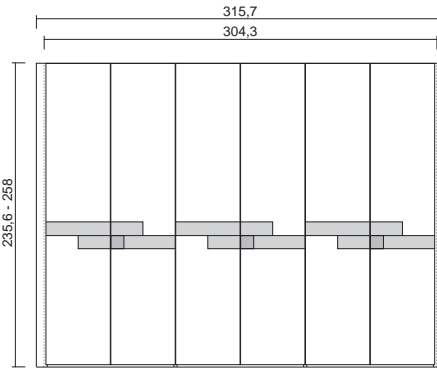

in noce Canaletto / laccato - *Canaletto walnut / lacquer finish*

ATTENZIONE:
TUTTI GLI ARMADI BATTENTI E SCORREVOLI
SONO DISPONIBILI CON FIANCHI SP. 2.5 CM
OPPURE CON FIANCONI GROSSI SP. 8.2 CM

ATTENTION:
ALL WARDROBES WITH HINGED AND SLIDING
DOORS ARE AVAILABLE WITH SIDES TH. 2.5 CM
OR BIG SIDES TH. 8.2 CM

Armadio 5A battenti, in laccato con inserti in noce Canaletto, finitura interno decorativo tessuto
Wardrobe, 5 wooden doors, in lacquer finish with Canaletto walnut inserts, inner finish in decorative material
H. 235,6 - L. 254 P/D. 61 - Cd. DAAB3050 **€2.536,00 opaco/matt**
VOL. 1,331 m³ GR.W. 328 Kg. **€3.303,00 lucido/glossy**
H. 235,6 - L. 265,4 P/D. 61,8 - Cd. DAAB3051 **€3.136,00 opaco/matt**
VOL. 1,430 m³ GR.W. 386 Kg. **€3.929,00 lucido/glossy**
H. 258 - L. 254 P/D. 61 - Cd. DAAB4050 **€2.631,00 opaco/matt**
VOL. 1,458 m³ GR.W. 359 Kg. **€3.469,00 lucido/glossy**
H. 258 - L. 265,4 P/D. 61,8 - Cd. DAAB4051 **€3.331,00 opaco/matt**
VOL. 1,557 m³ GR.W. 417 Kg. **€4.169,00 lucido/glossy**
Sovrapprezzo per interno lacc. opaco in tinta **€605,00** - H. 235,6
Surcharge for inner finish in matching matt lacquer **€645,00** - H. 258

Armadio 6A battenti, in laccato con inserti in noce Canaletto, finitura interno decorativo tessuto
Wardrobe, 6 wooden doors, in lacquer finish with Canaletto walnut inserts, inner finish in decorative material
H. 235,6 - L. 304,3 P/D. 61 - Cd. DAAB3060 **€2.871,00 opaco/matt**
VOL. 1,434 m³ GR.W. 373 Kg. **€3.761,00 lucido/glossy**
H. 235,6 - L. 315,7 P/D. 61,8 - Cd. DAAB3061 **€3.471,00 opaco/matt**
VOL. 1,511 m³ GR.W. 424 Kg. **€4.387,00 lucido/glossy**
H. 258 - L. 304,3 P/D. 61 - Cd. DAAB4060 **€2.979,00 opaco/matt**
VOL. 1,570 m³ GR.W. 408 Kg. **€3.951,00 lucido/glossy**
H. 258 - L. 315,7 P/D. 61,8 - Cd. DAAB4061 **€3.679,00 opaco/matt**
VOL. 1,669 m³ GR.W. 466 Kg. **€4.681,00 lucido/glossy**
Sovrapprezzo per interno lacc. opaco in tinta **€679,00** - H. 235,6
Surcharge for inner finish in matching matt lacquer **€723,00** - H. 258

ATTREZZATURA INTERNA IN DOTAZIONE:
1 ripiano mobile + 2 tubi appendiabiti per ogni vano

INTERNAL STANDARD EQUIPMENT:
1 Shelf + 2 clothes rails in each unit