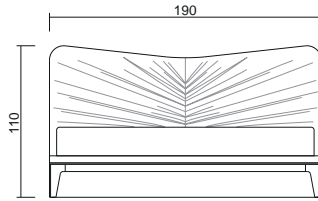

Prof. - Depth 219 cm.
(dim. int / int. dim. 180 x 200)

Letto "sagomato" imbottito, in noce Canaletto
"Shaped" padded bed, in Canaletto walnut

Cd. DAOR0180
VOL. 0,940 m³ GR.W. 89 Kg.
Tessuto in velluto colori cartella
Velvet fabric - colour card

€2.982,00

Tessuto cliente / Customer's fabric
tessuto tinta unita h. 140 ml occorrenti / plain fabric h. 140, Lmt. employed 8,00

€2.744,00

Maggiorazione per longoni fuori misura

Surcharge for outside side rails €67,00

Staffa optional per 2 reti singole

Optional bracket for 2 single frames €70,00

Cd. DALXS001

Letto "sagomato" imbottito, in noce Canaletto, c/contenitore
"Shaped" padded bed, in Canaletto walnut, w/storage box

Cd. DAOC0180
VOL. 1,178 m³ GR.W. 166,5 Kg.
Tessuto in velluto colori cartella
Velvet fabric - colour card

€3.652,00

Tessuto cliente / Customer's fabric
tessuto tinta unita h. 140 ml occorrenti / plain fabric h. 140, Lmt. employed 8,00

€3.414,00