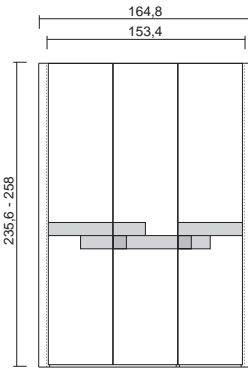

Collezione notte - Bedroom **Dama**

Armadio 2A battenti, in laccato con inserti in noce Canaletto, finitura interno decorativo tessuto
Wardrobe, 2 wooden doors, in lacquer finish with Canaletto walnut inserts, inner finish in decorative material

H. 235,6 - L. 103,1 P/D. 61 - Cd. DAAB3020 €1.073,00 opaco/matt
VOL. 0,721 m³ GR.W. 142 Kg. €1.471,00 lucido/glossy

H. 235,6 - L. 114,5 P/D. 61,8 - Cd. DAAB3021 €1.673,00 opaco/matt
VOL. 0,820 m³ GR.W. 199 Kg. €2.097,00 lucido/glossy

H. 258 - L. 103,1 P/D. 61 - Cd. DAAB4020 €1.117,00 opaco/matt
VOL. 0,790 m³ GR.W. 155 Kg. €1.553,00 lucido/glossy

H. 258 - L. 114,5 P/D. 61,8 - Cd. DAAB4021 €1.817,00 opaco/matt
VOL. 0,889 m³ GR.W. 213 Kg. €2.283,00 lucido/glossy

Sovrapprezzo per interno lacc. opaco in tinta €231,00 - H. 235,6
Surcharge for inner finish in matching matt lacquer €245,00 - H. 258

Armadio 3A battenti, in laccato con inserti in noce Canaletto, finitura interno decorativo tessuto
Wardrobe, 3 wooden doors, in lacquer finish with Canaletto walnut inserts, inner finish in decorative material

H. 235,6 - L. 153,4 P/D. 61 - Cd. DAAB3030 €1.637,00 opaco/matt
VOL. 0,975 m³ GR.W. 213 Kg. €2.158,00 lucido/glossy

H. 235,6 - L. 164,8 P/D. 61,8 - Cd. DAAB3031 €2.237,00 opaco/matt
VOL. 1,074 m³ GR.W. 271 Kg. €2.784,00 lucido/glossy

H. 258 - L. 153,4 P/D. 61 - Cd. DAAB4030 €1.700,00 opaco/matt
VOL. 1,068 m³ GR.W. 233 Kg. €2.270,00 lucido/glossy

H. 258 - L. 164,8 P/D. 61,8 - Cd. DAAB4031 €2.400,00 opaco/matt
VOL. 1,167 m³ GR.W. 291 Kg. €3.000,00 lucido/glossy

Sovrapprezzo per interno lacc. opaco in tinta €381,00 - H. 235,6
Surcharge for inner finish in matching matt lacquer €406,00 - H. 258

Armadio 4A battenti, in laccato con inserti in noce Canaletto, finitura interno decorativo tessuto
Wardrobe, 4 wooden doors, in lacquer finish with Canaletto walnut inserts, inner finish in decorative material

H. 235,6 - L. 203,7 P/D. 61 - Cd. DAAB3040 €1.972,00 opaco/matt
VOL. 1,077 m³ GR.W. 257 Kg. €2.616,00 lucido/glossy

H. 235,6 - L. 215,1 P/D. 61,8 - Cd. DAAB3041 €2.572,00 opaco/matt
VOL. 1,177 m³ GR.W. 315 Kg. €3.242,00 lucido/glossy

H. 258 - L. 203,7 P/D. 61 - Cd. DAAB4040 €2.048,00 opaco/matt
VOL. 1,180 m³ GR.W. 281 Kg. €2.752,00 lucido/glossy

H. 258 - L. 215,1 P/D. 61,8 - Cd. DAAB4041 €2.748,00 opaco/matt
VOL. 1,279 m³ GR.W. 339 Kg. €3.482,00 lucido/glossy

Sovrapprezzo per interno lacc. opaco in tinta €455,00 - H. 235,6
Surcharge for inner finish in matching matt lacquer €484,00 - H. 258