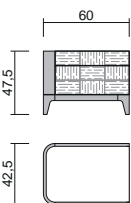

a disegno raffigurato comodino sx
LH night stand in the picture

Comodino 2 cassetti - frontali in noce Canaletto e struttura in laccato (top non incluso)

Night stand, 2 drws - fronts in Canaletto walnut and structure in lacquer finish (top not included)

dx / right Cd. DA02001D **€882,00 opaco/matt**

€928,00 lucido/glossy

sx / left Cd. DA02001S **€882,00 opaco/matt**

€928,00 lucido/glossy

Aggiungere sempre il top nelle finiture indicate di seguito:
Aggiungere sempre il top nelle finiture indicate di seguito:

Top noce / walnut top €53,00
Top laminam® €145,00

Maggiorazione per schiena bifacciale
Surcharge for two-faced back panel **€32,00**