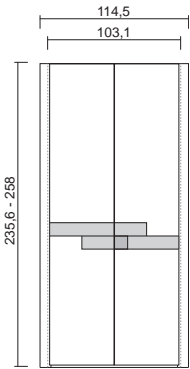

Collezione notte - Bedroom **Dama**

Armadio 2A battenti, in laccato con inserti in noce Canaletto, finitura interno decorativo tessuto
Wardrobe, 2 wooden doors, in lacquer finish with Canaletto walnut inserts, inner finish in decorative material

H. 235,6 - L. 103,1 P/D. 61 - Cd. DAAB3020 €1.073,00 opaco/matt
VOL. 0,721 m³ GR.W. 142 Kg. €1.471,00 lucido/glossy

H. 235,6 - L. 114,5 P/D. 61,8 - Cd. DAAB3021 €1.673,00 opaco/matt
VOL. 0,820 m³ GR.W. 199 Kg. €2.097,00 lucido/glossy

H. 258 - L. 103,1 P/D. 61 - Cd. DAAB4020 €1.117,00 opaco/matt
VOL. 0,790 m³ GR.W. 155 Kg. €1.553,00 lucido/glossy

H. 258 - L. 114,5 P/D. 61,8 - Cd. DAAB4021 €1.817,00 opaco/matt
VOL. 0,889 m³ GR.W. 213 Kg. €2.283,00 lucido/glossy

Sovrapprezzo per interno lacc. opaco in tinta €231,00 - H. 235,6
Surcharge for inner finish in matching matt lacquer €245,00 - H. 258

Armadio 3A battenti, in laccato con inserti in noce Canaletto, finitura interno decorativo tessuto
Wardrobe, 3 wooden doors, in lacquer finish with Canaletto walnut inserts, inner finish in decorative material

H. 235,6 - L. 153,4 P/D. 61 - Cd. DAAB3030 €1.637,00 opaco/matt
VOL. 0,975 m³ GR.W. 213 Kg. €2.158,00 lucido/glossy

H. 235,6 - L. 164,8 P/D. 61,8 - Cd. DAAB3031 €2.237,00 opaco/matt
VOL. 1,074 m³ GR.W. 271 Kg. €2.784,00 lucido/glossy

H. 258 - L. 153,4 P/D. 61 - Cd. DAAB4030 €1.700,00 opaco/matt
VOL. 1,068 m³ GR.W. 233 Kg. €2.270,00 lucido/glossy

H. 258 - L. 164,8 P/D. 61,8 - Cd. DAAB4031 €2.400,00 opaco/matt
VOL. 1,167 m³ GR.W. 291 Kg. €3.000,00 lucido/glossy

Sovrapprezzo per interno lacc. opaco in tinta €381,00 - H. 235,6
Surcharge for inner finish in matching matt lacquer €406,00 - H. 258

Armadio 4A battenti, in laccato con inserti in noce Canaletto, finitura interno decorativo tessuto
Wardrobe, 4 wooden doors, in lacquer finish with Canaletto walnut inserts, inner finish in decorative material

H. 235,6 - L. 203,7 P/D. 61 - Cd. DAAB3040 €1.972,00 opaco/matt
VOL. 1,077 m³ GR.W. 257 Kg. €2.616,00 lucido/glossy

H. 235,6 - L. 215,1 P/D. 61,8 - Cd. DAAB3041 €2.572,00 opaco/matt
VOL. 1,177 m³ GR.W. 315 Kg. €3.242,00 lucido/glossy

H. 258 - L. 203,7 P/D. 61 - Cd. DAAB4040 €2.048,00 opaco/matt
VOL. 1,180 m³ GR.W. 281 Kg. €2.752,00 lucido/glossy

H. 258 - L. 215,1 P/D. 61,8 - Cd. DAAB4041 €2.748,00 opaco/matt
VOL. 1,279 m³ GR.W. 339 Kg. €3.482,00 lucido/glossy

Sovrapprezzo per interno lacc. opaco in tinta €455,00 - H. 235,6
Surcharge for inner finish in matching matt lacquer €484,00 - H. 258