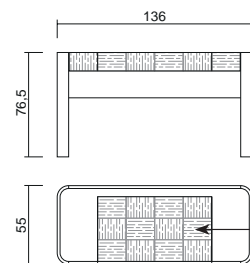

solo in noce
only in walnut

Toilette con vano trucco apribile e specchio interno, completa di vano interno portagioie e piano rivestito in velluto - in noce Canaletto (top perimetrale fisso non incluso)

Toilette with openable make-up unit and inner mirror, supplied with shaped jewel case and inner bottom panel covered with velvet.

Finish: Canaletto walnut (fixed perimetral top not included)

Cd. DA01001 **€2.042,00**

VOL. 0,685 m² GR.W. 65 Kg.

Aggiungere sempre il top nelle finiture indicate di seguito:
Aggiungere sempre il top nelle finiture indicate di seguito:

Top noce / walnut top €140,00
Top laminam® €241,00