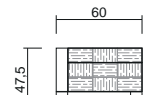

a disegno raffigurato comodino sx
LH night stand in the picture

Comodino 2 cassetti - in noce Canaletto (top non incluso)
Night stand, 2 drws - in Canaletto walnut (top not included)

dx / right Cd. DA02001D €928,00

sx / left Cd. DA02001S €928,00

VOL. 0,162 m³ GR.W. 30 Kg.

Aggiungere sempre il top nelle finiture indicate di seguito:

Always add the top accordingly to the finishes marked below:

Top noce / walnut top €53,00

Top laminam® €145,00

Maggiorazione per schiena bifacciale

Surcharge for two-faced back panel €32,00