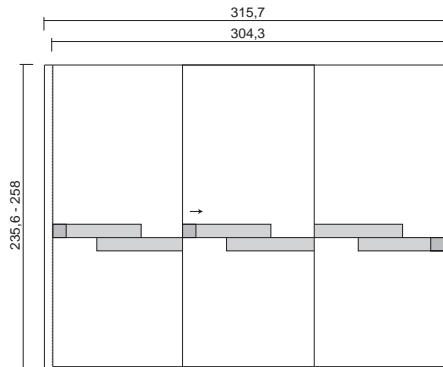

Armadio 2A scorrevoli, in laccato con inserti in noce Canaletto, finitura interno decorativo tessuto
Wardrobe, 2 sliding doors, in lacquer finish with Canaletto walnut inserts, inner finish in decorative material

H. 235,6 - L. 203,7 P/D. 65,9 - Cd. DAAS3040 €2.127,00 opaco/matt
VOL. 1,102 m³ GR.W. 260 Kg. €2.799,00 lucido/glossy

H. 235,6 - L. 215,1 P/D. 65,9 - Cd. DAAS3041 €2.727,00 opaco/matt
VOL. 1,204 m³ GR.W. 323 Kg. €3.425,00 lucido/glossy

H. 258 - L. 203,7 P/D. 65,9 - Cd. DAAS4040 €2.219,00 opaco/matt
VOL. 1,207 m³ GR.W. 285 Kg. €2.952,00 lucido/glossy

H. 258 - L. 215,1 P/D. 65,9 - Cd. DAAS4041 €2.919,00 opaco/matt
VOL. 1,306 m³ GR.W. 348 Kg. €3.682,00 lucido/glossy

Sovrapprezzo per interno lacc. opaco in tinta €448,00 - H. 235,6
Surcharge for inner finish in matching matt lacquer €473,00 - H. 258

Armadio 3A scorrevoli, in laccato con inserti in noce Canaletto, finitura interno decorativo tessuto
Wardrobe, 3 sliding doors, in lacquer finish with Canaletto walnut inserts, inner finish in decorative material

H. 235,6 - L. 304,3 P/D. 65,9 - Cd. DAAS3060 €3.097,00 opaco/matt
VOL. 1,455 m³ GR.W. 374 Kg. €4.023,00 lucido/glossy

H. 235,6 - L. 315,7 P/D. 65,9 - Cd. DAAS3061 €3.697,00 opaco/matt
VOL. 1,556 m³ GR.W. 438 Kg. €4.649,00 lucido/glossy

H. 258 - L. 304,3 P/D. 65,9 - Cd. DAAS4060 €3.227,00 opaco/matt
VOL. 1,593 m³ GR.W. 409 Kg. €4.235,00 lucido/glossy

H. 258 - L. 315,7 P/D. 65,9 - Cd. DAAS4061 €3.927,00 opaco/matt
VOL. 1,692 m³ GR.W. 472 Kg. €4.965,00 lucido/glossy

Sovrapprezzo per interno lacc. opaco in tinta €664,00 - H. 235,6
Surcharge for inner finish in matching matt lacquer €702,00 - H. 258

Optionals per armadio: Optional accessories for wardrobe:	Vani: Units:	Cassettiera interna 4c: Internal drawer unit, 4-drw:			Cassettiera interna 2c+1ce: Internal drawer unit, 2-drw 1-deep drw:			Ripiano: Shelf:			Tubo appendiabiti vip: Clothes hanger vip:		Servetto: Clothes lift:	
		Cd.	dec. tessuto dec. material	lacc. opaco matt lacq.	Cd.	dec. tessuto dec. material	lacc. opaco matt lacq.	Cd.	dec. tessuto dec. material	lacc. opaco matt lacq.	Cd.	alluminio aluminium	Cd.	alluminio aluminium
3A batt. - 3 doors 5A batt. - 5 doors	Piccolo Small	DACA4214 VOL. 0,197 m³ GR.W. 37 Kg.	322	385	DACA3214 VOL. 0,197 m³ GR.W. 36 Kg.	260	317	DAR10210 VOL. 0,022 m³ GR.W. 7 Kg.	34	50	DAXTO334 VOL. 0,001 m³ GR.W. 0,3 Kg.	12	DAXSE002	116 VOL. 0,019 m³ GR.W. 3,5 Kg.
2A batt. - 2 doors 3A batt. - 3 doors 4A batt. - 4 doors 5A batt. - 5 doors 6A batt. - 6 doors 2A scor. - 2S doors 3A scor. - 3S doors	Grande Large	DACA4244 VOL. 0,385 m³ GR.W. 61 Kg.	393	483	DACA3244 VOL. 0,393 m³ GR.W. 60 Kg.	324	407	DAR10240 VOL. 0,044 m³ GR.W. 14 Kg.	53	86	DAXTO364 VOL. 0,001 m³ GR.W. 0,5 Kg.	16	DAXSE004 . . . DAXSE004S .	116 VOL. 0,019 m³ GR.W. 3,5 Kg.