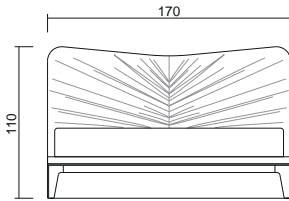

Prof. - Depth 219 cm.
(dim. int / int. dim. 160 x 200)

Letto "sagomato" imbottito, in noce Canaletto
"Shaped" padded bed, in Canaletto walnut

Cd. DAOR0160
VOL. 0,940 m³ GR.W. 83 Kg.
Tessuto in velluto colori cartella
Velvet fabric - colour card

€2.868,00

Tessuto cliente / Customer's fabric
tessuto tinta unita h. 140 ml occorrenti / plain fabric h. 140, Lmt. employed 8,00

€2.639,00

Maggiorazione per longoni fuori misura

Surcharge for outside side rails €67,00

Staffa optional per 2 reti singole

Optional bracket for 2 single frames €70,00

Cd. DALXS001

Letto "sagomato" imbottito, in noce Canaletto, c/contenitore
"Shaped" padded bed, in Canaletto walnut, w/storage box

Cd. DAOC0160
VOL. 1,146 m³ GR.W. 153 Kg.
Tessuto in velluto colori cartella
Velvet fabric - colour card

€3.501,00

Tessuto cliente / Customer's fabric
tessuto tinta unita h. 140 ml occorrenti / plain fabric h. 140, Lmt. employed 8,00

€3.272,00