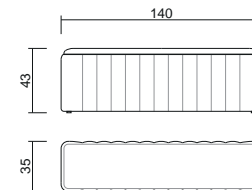

Panchetta scendiletto, rivestimento non sfoderabile

Bedside bench, non-removable cover

Cd. DALP001
VOL. 0,250 m² GR.W. 14 Kg. **€742,00**

Tessuto in velluto colori cartella
Velvet fabric - colour card **€634,00**