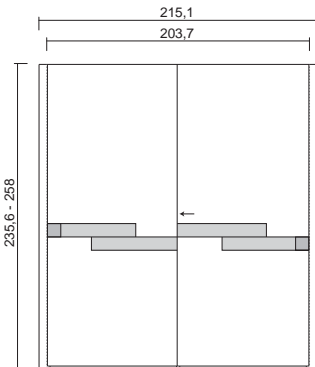

Armadio 2A scorrevoli, in laccato con inserti in noce Canaletto, finitura interno decorativo tessuto
Wardrobe, 2 sliding doors, in lacquer finish with Canaletto walnut inserts, inner finish in decorative material

H. 235,6 - L. 203,7 P/D. 65,9 - Cd. DAAS3040 €2.127,00 opaco/matt
VOL. 1,102 m³ GR.W. 260 Kg. €2.799,00 lucido/glossy

H. 235,6 - L. 215,1 P/D. 65,9 - Cd. DAAS3041 €2.727,00 opaco/matt
VOL. 1,204 m³ GR.W. 323 Kg. €3.425,00 lucido/glossy

H. 258 - L. 203,7 P/D. 65,9 - Cd. DAAS4040 €2.219,00 opaco/matt
VOL. 1,207 m³ GR.W. 285 Kg. €2.952,00 lucido/glossy

H. 258 - L. 215,1 P/D. 65,9 - Cd. DAAS4041 €2.919,00 opaco/matt
VOL. 1,306 m³ GR.W. 348 Kg. €3.682,00 lucido/glossy

Sovrapprezzo per interno lacc. opaco in tinta €448,00 - H. 235,6
Surcharge for inner finish in matching matt lacquer €473,00 - H. 258

Armadio 3A scorrevoli, in laccato con inserti in noce Canaletto, finitura interno decorativo tessuto
Wardrobe, 3 sliding doors, in lacquer finish with Canaletto walnut inserts, inner finish in decorative material

H. 235,6 - L. 304,3 P/D. 65,9 - Cd. DAAS3060 €3.097,00 opaco/matt
VOL. 1,455 m³ GR.W. 374 Kg. €4.023,00 lucido/glossy

H. 235,6 - L. 315,7 P/D. 65,9 - Cd. DAAS3061 €3.697,00 opaco/matt
VOL. 1,556 m³ GR.W. 438 Kg. €4.649,00 lucido/glossy

H. 258 - L. 304,3 P/D. 65,9 - Cd. DAAS4060 €3.227,00 opaco/matt
VOL. 1,593 m³ GR.W. 409 Kg. €4.235,00 lucido/glossy

H. 258 - L. 315,7 P/D. 65,9 - Cd. DAAS4061 €3.927,00 opaco/matt
VOL. 1,692 m³ GR.W. 472 Kg. €4.965,00 lucido/glossy

Sovrapprezzo per interno lacc. opaco in tinta €664,00 - H. 235,6
Surcharge for inner finish in matching matt lacquer €702,00 - H. 258

Optionals per armadio: Optional accessories for wardrobe:	Vani: Units:	Cassettiera interna 4c: Internal drawer unit, 4-drw:			Cassettiera interna 2c+1ce: Internal drawer unit, 2-drw 1-deep drw:			Ripiano: Shelf:			Tubo appendiabiti vip: Clothes hanger vip:		Servetto: Clothes lift:	
		Cd.	dec. tessuto dec. material	lacc. opaco matt lacq.	Cd.	dec. tessuto dec. material	lacc. opaco matt lacq.	Cd.	dec. tessuto dec. material	lacc. opaco matt lacq.	Cd.	alluminio aluminium	Cd.	alluminio aluminium
3A batt. - 3 doors 5A batt. - 5 doors	Piccolo Small	DACA4214 VOL. 0,197 m³ GR.W. 37 Kg.	322	385	DACA3214 VOL. 0,197 m³ GR.W. 36 Kg.	260	317	DAR10210 VOL. 0,022 m³ GR.W. 7 Kg.	34	50	DAXTO334 VOL. 0,001 m³ GR.W. 0,3 Kg.	12	DAXSE002	116 VOL. 0,019 m³ GR.W. 3,5 Kg.
2A batt. - 2 doors 3A batt. - 3 doors 4A batt. - 4 doors 5A batt. - 5 doors 6A batt. - 6 doors 2A scor. - 2S doors 3A scor. - 3S doors	Grande Large	DACA4244 VOL. 0,385 m³ GR.W. 61 Kg.	393	483	DACA3244 VOL. 0,393 m³ GR.W. 60 Kg.	324	407	DAR10240 VOL. 0,044 m³ GR.W. 14 Kg.	53	86	DAXTO364 VOL. 0,001 m³ GR.W. 0,5 Kg.	16	DAXSE004 . . . DAXSE004S .	116 VOL. 0,019 m³ GR.W. 3,5 Kg.