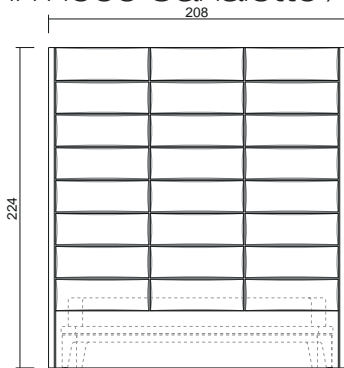

in noce Canaletto / laccato - *Canaletto walnut / lacquer finish*

Prof. - Depth 55 cm.
Testiera con 24 pannelli imbottiti, cornici laterali e profili in noce Canaletto

Headboard composed of 24 padded panels, side frames and profiles in Canaletto walnut

Cd. DA0T0224
VOL. 0,540 m² GR.W. 83 Kg. **€2.654,00**

Tessuto in velluto colori cartella
Velvet fabric - colour card **€2.587,00**

Tessuto cliente / Customer's fabric
tessuto tinta unita h. 140 ml occorrenti / plain fabric h. 140, Lmt. employed 3,50

Testiera con pannelli imbottiti, cornici laterali e profili in laccato

Headboard composed of 15 padded panels, side frames and profiles in lacquer finish

Cd. DA0T0224
VOL. 0,540 m² GR.W. 83 Kg. **€2.319,00 opaco/lucido/matt/glossy**

Tessuto cliente **€2.252,00 opaco/lucido/matt/glossy**

Customer's fabric
tessuto tinta unita h. 140 ml occorrenti / plain fabric h. 140, Lmt. employed 3,50

Settimanale 6 cassetti - frontali in noce Canaletto e struttura in laccato (top non incluso)

Tall chest with 6 drws - fronts in Canaletto walnut and structure in lacquer finish (top not included)

Cd. DA04001
VOL. 0,485 m² GR.W. 91 Kg. **€2.076,00 opaco/matt**

€2.188,00 lucido/glossy

Aggiungere sempre il top nelle finiture indicate di seguito:
Always add the top accordingly to the finishes marked below:

Top noce / walnut top €60,00
Top laminam® €157,00

Maggiorazione per schiena bifacciale
Surcharge for two-faced back panel **€116,00**

a disegno raffigurato comodino sx
LH night stand in the picture

Comodino 2 cassetti - frontali in noce Canaletto e struttura in laccato (top non incluso)

Night stand, 2 drws - fronts in Canaletto walnut and structure in lacquer finish (top not included)

dx / right Cd. DA02001D **€882,00 opaco/matt**

€928,00 lucido/glossy

sx / left Cd. DA02001S **€882,00 opaco/matt**

€928,00 lucido/glossy

Aggiungere sempre il top nelle finiture indicate di seguito:
Aggiungere sempre il top nelle finiture indicate di seguito:

Top noce / walnut top €53,00
Top laminam® €145,00

Maggiorazione per schiena bifacciale
Surcharge for two-faced back panel **€32,00**

Prof. - Depth 210 cm.
(dim. int / int. dim. 160 x 200)

Giroletto in abbinamento alle testiere con pannelli imbottiti, in noce Canaletto con bordo rivestito velluto

Bed frame, matching headboards with padded panels, in Canaletto walnut with velvet edge

Cd. DA0R1160
VOL. 0,320 m² GR.W. 83 Kg. **€1.297,00**

Tessuto in velluto colori cartella
Velvet fabric - colour card **€1.253,00**

Maggiorazione per longoni fuori misura €67,00

Staffa optional per 2 reti singole €70,00

Optional bracket for 2 single frames
Cd. DALXS001

Giroletto in abbinamento alle testiere con pannelli imbottiti, in noce Canaletto con bordo rivestito velluto, c/contenitore

Bed frame, matching headboards with padded panels, in Canaletto walnut with velvet edge, w/storage box

Cd. DA0C1160
VOL. 0,526 m² GR.W. 153 Kg. **€1.930,00**

Tessuto in velluto colori cartella
Velvet fabric - colour card **€1.253,00**

Pouf, rivestimento non sfoderabile

Pouf, non-removable cover

Cd. DALP101
VOL. 0,130 m² GR.W. 6 Kg. **€421,00**