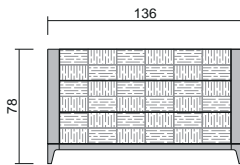

Cd. DA03001
VOL. 0,702 m³ GR.W. 91 Kg.

€1.890,00 opaco/matt

€1.985,00 lucido/glossy

Aggiungere sempre il top nelle finiture indicate di seguito:

Always add the top accordingly to the finishes marked below:

Top noce / walnut top €144,00

Top laminam® €366,00

Maggiorazione per schiena bifacciale

Surcharge for two-faced back panel €116,00

a disegno raffigurato comodino sx
LH night stand in the picture

Comodino 2 cassetti - in noce Canaletto (top non incluso)
Night stand, 2 drws - in Canaletto walnut (top not included)

dx / right Cd. DA02001D €928,00

sx / left Cd. DA02001S €928,00

VOL. 0,162 m³ GR.W. 30 Kg.

Aggiungere sempre il top nelle finiture indicate di seguito:

Always add the top accordingly to the finishes marked below:

Top noce / walnut top €53,00

Top laminam® €145,00

Maggiorazione per schiena bifacciale

Surcharge for two-faced back panel €32,00