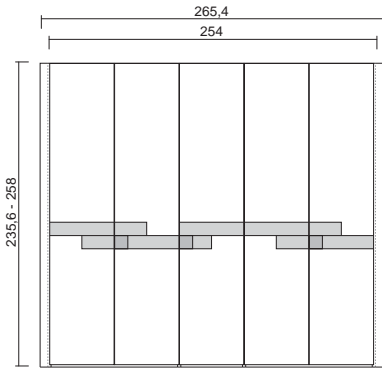

in noce Canaletto / laccato - *Canaletto walnut / lacquer finish*

ATTENZIONE:
TUTTI GLI ARMADI BATTENTI E SCORREVOLI
SONO DISPONIBILI CON FIANCHI SP. 2.5 CM
OPPURE CON FIANCONI GROSSI SP. 8.2 CM

ATTENTION:
ALL WARDROBES WITH HINGED AND SLIDING
DOORS ARE AVAILABLE WITH SIDES TH. 2.5 CM
OR BIG SIDES TH. 8.2 CM

Armadio 5A battenti, in laccato con inserti in noce Canaletto, finitura interno decorativo tessuto
Wardrobe, 5 wooden doors, in lacquer finish with Canaletto walnut inserts, inner finish in decorative material
H. 235,6 - L. 254 P/D. 61 - Cd. DAAB3050 **€2.536,00 opaco/matt**
VOL. 1,331 m³ GR.W. 328 Kg. **€3.303,00 lucido/glossy**
H. 235,6 - L. 265,4 P/D. 61,8 - Cd. DAAB3051 **€3.136,00 opaco/matt**
VOL. 1,430 m³ GR.W. 386 Kg. **€3.929,00 lucido/glossy**
H. 258 - L. 254 P/D. 61 - Cd. DAAB4050 **€2.631,00 opaco/matt**
VOL. 1,458 m³ GR.W. 359 Kg. **€3.469,00 lucido/glossy**
H. 258 - L. 265,4 P/D. 61,8 - Cd. DAAB4051 **€3.331,00 opaco/matt**
VOL. 1,557 m³ GR.W. 417 Kg. **€4.169,00 lucido/glossy**
Sovrapprezzo per interno lacc. opaco in tinta **€605,00** - H. 235,6
Surcharge for inner finish in matching matt lacquer **€645,00** - H. 258

Armadio 6A battenti, in laccato con inserti in noce Canaletto, finitura interno decorativo tessuto
Wardrobe, 6 wooden doors, in lacquer finish with Canaletto walnut inserts, inner finish in decorative material
H. 235,6 - L. 304,3 P/D. 61 - Cd. DAAB3060 **€2.871,00 opaco/matt**
VOL. 1,434 m³ GR.W. 373 Kg. **€3.761,00 lucido/glossy**
H. 235,6 - L. 315,7 P/D. 61,8 - Cd. DAAB3061 **€3.471,00 opaco/matt**
VOL. 1,511 m³ GR.W. 424 Kg. **€4.387,00 lucido/glossy**
H. 258 - L. 304,3 P/D. 61 - Cd. DAAB4060 **€2.979,00 opaco/matt**
VOL. 1,570 m³ GR.W. 408 Kg. **€3.951,00 lucido/glossy**
H. 258 - L. 315,7 P/D. 61,8 - Cd. DAAB4061 **€3.679,00 opaco/matt**
VOL. 1,669 m³ GR.W. 466 Kg. **€4.681,00 lucido/glossy**
Sovrapprezzo per interno lacc. opaco in tinta **€679,00** - H. 235,6
Surcharge for inner finish in matching matt lacquer **€723,00** - H. 258

ATTREZZATURA INTERNA IN DOTAZIONE:
1 ripiano mobile + 2 tubi appendiabiti per ogni vano

INTERNAL STANDARD EQUIPMENT:
1 Shelf + 2 clothes rails in each unit