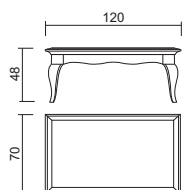

VOL. 0,135 m<sup>3</sup> GR.W. 30 Kg.

**Specchiera legno**  
Wooden mirror  
Cd. SI41361 € 707,00

VOL. 0,114 m<sup>3</sup> GR.W. 13 Kg.

**Specchiera foglia argento - decoro rose**  
Mirror in silver leaf - roses decoration  
Cd. SI51441 € 510,00