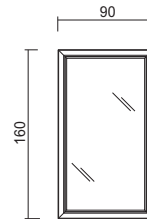

VOL. 0,057 m³ GR.W. 20 Kg.

Specchiera

Mirror
Cd. 327841/10 € 291,00