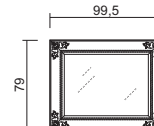

VOL. 0,135 m<sup>3</sup> GR.W. 30 Kg.

**Specchiera legno**  
Wooden mirror  
Cd. SI40361 € 707,00

VOL. 0,092 m<sup>3</sup> GR.W. 13 Kg.

**Specchiera foglia argento**  
Mirror in silver leaf  
Cd. SI50441 € 510,00