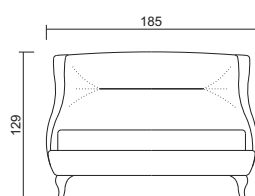

Prof. - Depth 225 cm.

VOL. 1,047 m³ GR.W. 153 Kg.

Letto imbottito c/contenitore, sfoderabile solo il ring, piedini lacc. argento
Padded bed w/storage box, removable cover only for bed frame, silver lacq. feet
(dim. int. / int. dim. 160 x 200)
Cd. SI30C160
Tessuto cliente / Customer's fabric € 2.189,00
tessuto tinta unita h. 140 ml occorrenti / plain fabric h. 140, l.mt. employed 7,00
pelle mq occorrenti / leather, sq.mt. employed 15,00
Tessuto-ecopelle / Fabric-imitation leather cat. A € 2.394,00
Tessuto / Fabric cat. B € 2.447,00
Tessuto / Fabric cat. C € 2.546,00
Tessuto-ecopelle / Fabric-imitation leather cat. D € 2.780,00
Pelle / Leather € 3.577,00