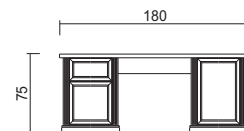

VOL. 0,499 m³ GR.W. 101 Kg.
Prof. - Depth 58 cm.
Scrivania
Writing desk
Cd. 327830/10 € 1.444,00