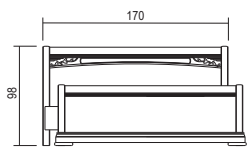

VOL. 0,560 m³ GR.W. 73 Kg.
Prof. - Depth 221 cm.
Letto (dim. int. 160 x 200)
Bed (int. dim. 160 x 200)
Cd. 326851/10 € 1.522,00

Maggiorazione per longoni fuori misura € 65,00
Surcharge for outside side rails