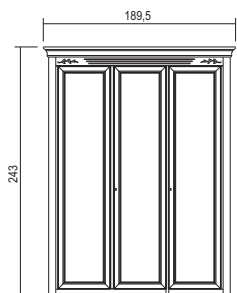

Collezione notte - Bedroom Chopin

VOL. 0,963 m³ GR.W. 222 Kg.

Prof. - Depth 66,5 cm.

Armadio 3AP

Wardrobe, 3 wooden doors

Cd. 328813 € 2.893,00