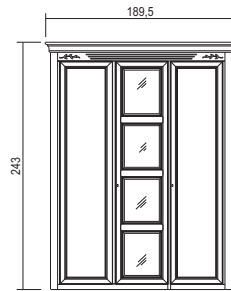

VOL. 0,963 m³ GR.W. 224 Kg.

Prof. - Depth 66,5 cm.

Armadio 2AP + 1AS

Wardrobe, 3 doors w/1 mirrored door

Cd. 328813/21 € 2.990,00