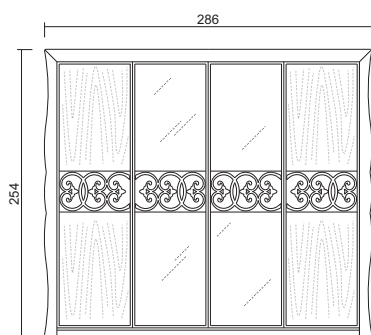

**Specchiera foglia argento**

Mirror in silver leaf

Cd. SI50441 € 510,00

VOL. 0,911 m<sup>3</sup> GR.W. 94 Kg.

Prof. - Depth 54 cm.

**Comò 3 cassetti - in legno spina di pesce**

Dresser with 3 drws - herringbone wood

Cd. SI50443 € 2.364,00

VOL. 0,190 m<sup>3</sup> GR.W. 27 Kg.

Prof. - Depth 40,5 cm.

**Comodino 2 cassetti - in legno spina di pesce**

Night stand, 2 drws - herringbone wood

Cd. SI55554 € 1.024,00

VOL. 0,135 m<sup>3</sup> GR.W. 30 Kg.

**Specchiera verticale**

Vertical mirror

Cd. SI40361 € 770,00

in noce - in walnut

VOL. 1,744 m<sup>3</sup> GR.W. 218 Kg.

Prof. - Depth 66,5 cm.

**Armadio 2AS bronzo + 2AP - in legno**  
Wardrobe, 4 doors with 2 bronze mirror - wood  
Cd. SI04543 € 5.514,00