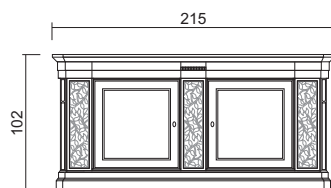

Cd. TI0423552 € 1.889,00

VOL. 1,027 m<sup>3</sup> GR.W. 77 Kg.

Prof. - Depth 54,5 cm.

**Base 2 ante in legno e 1 cassetto**

*Buffet, 2 wooden doors and 1 drawer*

Cd. TI0713511 € 1.797,00

VOL. 0,746 m<sup>3</sup> GR.W. 97 Kg.