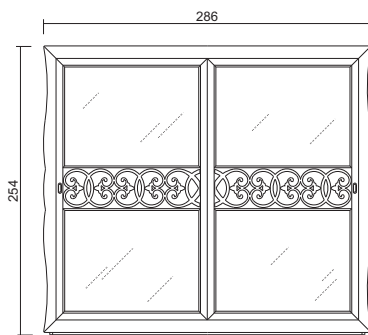

VOL. 1,828 m³ GR.W. 254 Kg.

Prof. - Depth 66,5 cm.

Armadio 2A scorrevoli - specchio bronzo
Wardrobe, with 2 sliding doors - bronze mirror
Cd. SI02543 € 5.367,00