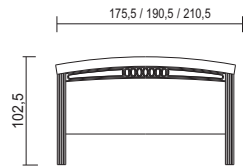

VOL. 0,091 m³ GR.W. 19 Kg.

Testiera per letto da 160

Headboard for bed L. 160
Cd. 3127851/1 € 733,00

VOL. 0,102 m³ GR.W. 22 Kg.

Testiera per letto da 180

Headboard for bed L. 180
Cd. 3127852/1 € 767,00

VOL. 0,113 m³ GR.W. 26 Kg.

Testiera per letto da 200

Headboard for bed L. 200
Cd. 3127854/1 € 808,00

VOL. 0,037 m³ GR.W. 64 Kg.

Tavolino

Coffee table
Cd. 327899/10 € 456,00