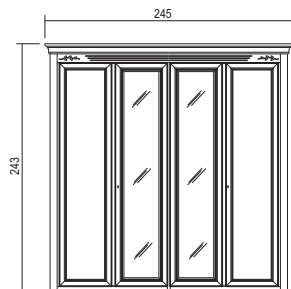

VOL. 1,133 m³ GR.W. 276 Kg.

Prof. - Depth 66,5 cm.

Armadio 2AP + 2AS

Wardrobe, 4 doors w/2 mirrored doors

Cd. 328814/2 € 3.483,00