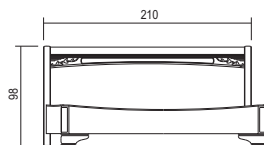

VOL. 0,444 m³ GR.W. 76,5 Kg.
Prof. - Depth 215 cm.
Letto (dim. int. 200 x 200)
Bed (int. dim. 200 x 200)
Cd. 326854/20 € 1.745,00

Maggiorazione per longoni fuori misura € 117,00
Surcharge for outside side rails

VOL. 0,743 m³ GR.W. 163 Kg.
Prof. - Depth 215 cm.
Letto con contenitore (dim. int. 160 x 200)
Bed with storage box (int. dim. 160 x 200)
Cd. 326851/30 € 2.595,00

VOL. 0,830 m³ GR.W. 174,5 Kg.
Prof. - Depth 215 cm.
Letto con contenitore (dim. int. 180 x 200)
Bed with storage box (int. dim. 180 x 200)
Cd. 326852/30 € 2.701,00

VOL. 0,875 m³ GR.W. 191,5 Kg.
Prof. - Depth 215 cm.
Letto con contenitore (dim. int. 200 x 200)
Bed with storage box (int. dim. 200 x 200)
Cd. 326854/30 € 2.875,00