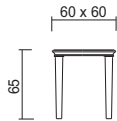

VOL. 0,037 m³ GR.W. 64 Kg.

Tavolino

Coffee table
Cd. 327899/10 € 456,00