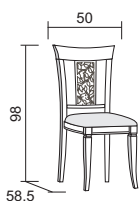

*Mirror in silver leaf - roses decoration*

Cd. TI1013197 € 495,00

VOL. 0,172 m<sup>3</sup> GR.W. 21 Kg.

**Specchiera orizzontale in legno**

*Horizontal wooden mirror*

Cd. TI1113219 € 653,00

VOL. 0,382 m<sup>3</sup> GR.W. 16 Kg. relativo a 2 sedie | for 2 chairs