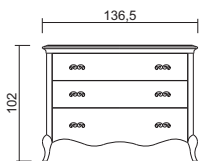

VOL. 0,911 m³ GR.W. 94 Kg.
Prof. - Depth 54 cm.

Comò 3 cassetti
Dresser with 3 drws
Cd. SI51443 € 2.364,00