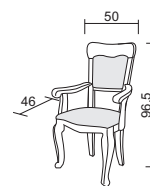

VOL. 0,462 m³ GR.W. 13 Kg.

Poltrona, in tessuto damascato beige
Armchair, beige damask fabric

Cd. SI97111 € 380,00