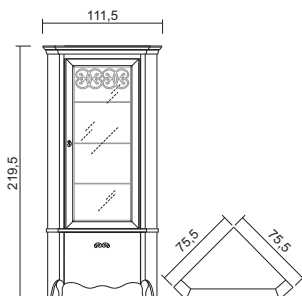

Cd. SICF012 € 73,00

VOL. 0,992 m<sup>3</sup> GR.W. 100 Kg.

**Base angoliere 1 anta**

**Alzata angoliere 1A vetro trasp. con serigrafia, e schiena specchio**

Corner buffet, 1 door

Corner hutch, 1 transp. glass door with serigraphy, and mirror back