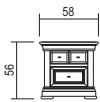

VOL. 0,055 m<sup>3</sup> GR.W. 15 Kg.  
**Specchiera - Vertical mirror**  
 Cd. 326841 € 266,00

VOL. 0,055 m<sup>3</sup> GR.W. 15 Kg.  
**Specchiera ovale - Tri-view oval mirror**  
 Cd. 326846 € 816,00