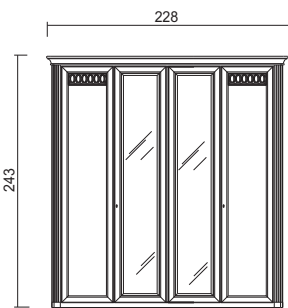

VOL. 1,113 m³ GR.W. 253 Kg.
Prof. - Depth 68,5 cm.
Armadio 2AP + 2AS
Wardrobe, 4 doors with 2 mirrored door
Cd. 327814/52 € 3.074,00