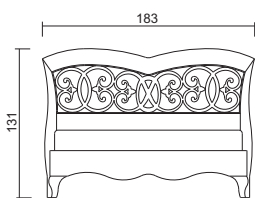

Prof. - Depth 214 cm.

VOL. 0,397 m³ GR.W. 66 Kg.

Letto (dim. int. 160 x 200)

Bed (int. dim. 160 x 200)

Cd. SI20R160 € 1.846,00