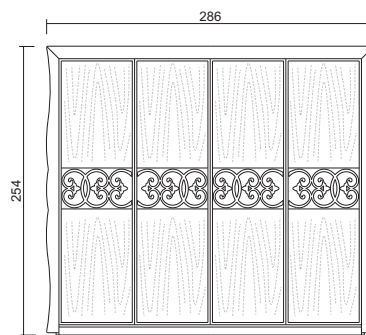

# Collezione notte - Bedroom Symfonia noce

VOL. 1,828 m<sup>3</sup> GR.W. 227 Kg.

Prof. - Depth 66,5 cm.

**Armadio 2A scorrevoli - in legno spina di pesce**  
Wardrobe with 2 sliding doors - herringbone wood  
Cd. SI01543 € 6.016,00

VOL. 1,828 m<sup>3</sup> GR.W. 254 Kg.

Prof. - Depth 66,5 cm.

**Armadio 2A scorrevoli - specchio bronzo**  
Wardrobe, with 2 sliding doors - bronze mirror  
Cd. SI02543 € 5.367,00

VOL. 1,744 m<sup>3</sup> GR.W. 206 Kg.