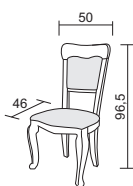

VOL. 0,430 m³ GR.W. 20 Kg. relativo a 2 sedie | for 2 chairs

Sedia, in tessuto damascato beige
Sidechair, beige damask fabric

Cd. SI95111 € 306,00