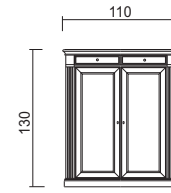

VOL. 0,800 m³ GR.W. 71 Kg.
Prof. - Depth 47 cm.
Comò uomo, 2 ante
Gentleman's chest w/2 doors
Cd. 327861 € 1.298,00