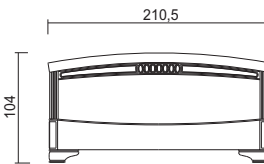

VOL. 0,265 m³ GR.W. 69,5 Kg.
Prof. - Depth 207 cm.
Letto (dim. int. 200 x 200)
Bed (int. dim. 200 x 200)
Cd. 327854/20 € 1.736,00

Maggiorazione per longoni fuori misura € 117,00
Surcharge for outsize side rails

VOL. 0,696 m³ GR.W. 184,5 Kg.
Prof. - Depth 207 cm.
Letto con contenitore (dim. int. 200 x 200)
Bed with storage box (int. dim. 200 x 200)
Cd. 327854/30 € 2.878,00