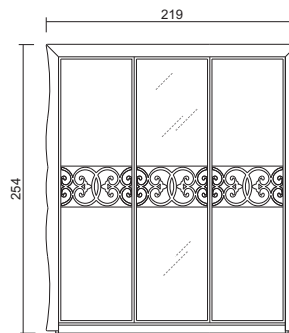

VOL. 1,314 m³ GR.W. 169 Kg.
Prof. - Depth 66,5 cm.

Armadio 2AP + 1A specchio
Wardrobe, 3 doors with 1 mirror
Cd. SI09343 € 4.689,00