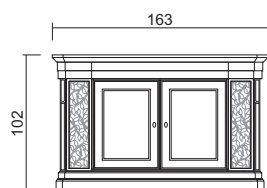

VOL. 1,027 m³ GR.W. 77 Kg.

Prof. - Depth 54,5 cm.

Base 2 ante in legno e 1 cassetto

Buffet, 2 wooden doors and 1 drawer

Cd. TI0713511 € 1.797,00