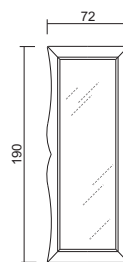

Cd. SI50443 € 2.364,00

VOL. 0,190 m<sup>3</sup> GR.W. 27 Kg.

Prof. - Depth 40,5 cm.

**Comodino 2 cassetti - in legno spina di pesce**

Night stand, 2 drws - herringbone wood

Cd. SI55554 € 1.024,00

VOL. 0,135 m<sup>3</sup> GR.W. 30 Kg.