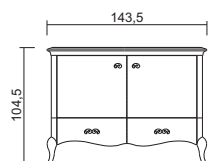

VOL. 0,974 m³ GR.W. 103 Kg.

Prof. - Depth 54,5 cm.

Base 2 cassetti + 2 ante
Buffet, 2 drawers + 2 doors
Cd. SI44333 € 1.826,00