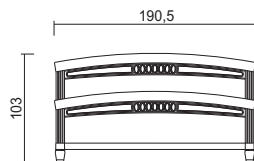

VOL. 0,277 m³ GR.W. 62,5 Kg.

Prof. - Depth 207 cm.

Letto (dim. int. 180 x 200)

Bed (int. dim. 180 x 200)

Cd. 327852/1 € 1.779,00

Maggiorazione per longoni fuori misura € 65,00

Surcharge for outsize side rails