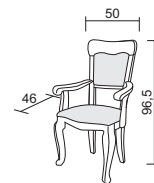

VOL. 0,462 m³ GR.W. 13 Kg.

Poltrona, in tessuto damascato beige
Armchair, beige damask fabric

Cd. SI98111 € 380,00