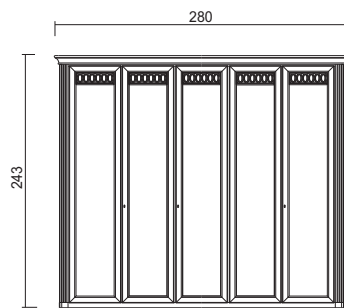

VOL. 1,398 m³ GR.W. 283 Kg.
Prof. - Depth 68,5 cm.
Armadio 5AP
Wardrobe, 5 doors
Cd. 327805/5 € 3.914,00