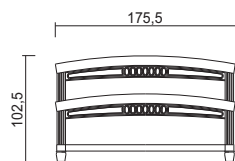

VOL. 0,258 m³ GR.W. 57 Kg.

Prof. - Depth 207 cm.

Letto (dim. int. 160 x 200)

Bed (int. dim. 160 x 200)

Cd. 327851/1 € 1.696,00

Maggiorazione per longoni fuori misura € 65,00

Surcharge for outsize side rails