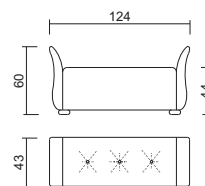

VOL. 0,350 m³ GR.W. 21 Kg.

Panchetta scendiletto, non sfoderabile

Bedside bench, non-removable cover

Cd. SI65654

Tessuto cliente / Customer's fabric	€ 783,00
tessuto tinta unita h.140 ml occorrenti / plain fabric h. 140, l.mt. employed	3,50
pelle mq occorrenti / leather, sq.mt. employed	6,30
Tessuto-ecopelle / Fabric-imitation leather cat. A	€ 902,00
Tessuto / Fabric cat. B	€ 921,00
Tessuto / Fabric cat. C	€ 975,00
Tessuto-ecopelle / Fabric-imitation leather cat. D	€ 1.102,00
Pelle / Leather	€ 1.493,00