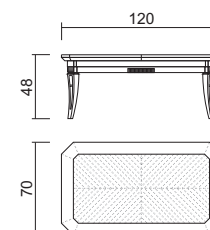

VOL. 0,17 m³ GR.W. 35 Kg.

Tavolino rettangolare - in legno spina pesce
Rectangular coffee table - herringbone wood
Cd. TI1411714 € 887,00