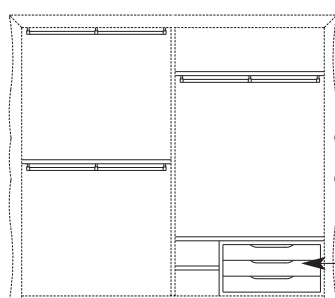

VOL. 1,314 m<sup>3</sup> GR.W. 162 Kg.

Prof. - Depth 66,5 cm.

**Armadio 3AP - in legno**  
Wardrobe, 3 doors - wood  
Cd. SI05343 € 4.779,00

VOL. 1,314 m<sup>3</sup> GR.W. 169 Kg.

Prof. - Depth 66,5 cm.

**Armadio 1AS bronzo + 2AP - in legno**  
Wardrobe, 3 doors with 1 bronze mirror - wood  
Cd. SI06343 € 4.689,00