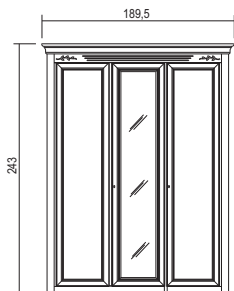

# Collezione notte - Bedroom Chopin

VOL. 0,963 m<sup>3</sup> GR.W. 222 Kg.

Prof. - Depth 66,5 cm.

**Armadio 3AP**

Wardrobe, 3 wooden doors

Cd. 328813 € 2.893,00

VOL. 0,963 m<sup>3</sup> GR.W. 222 Kg.

Prof. - Depth 66,5 cm.