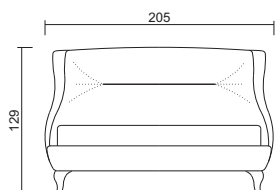

Prof. - Depth 225 cm.

VOL. 1,007 m³ GR.W. 91 Kg.

Letto imbottito, sfoderabile solo il ring, piedini lacc. argento

Padded bed, removable cover only for bed frame, silver lacq. feet
(dim. int. / int. dim. 180 x 200)

Tessuto cliente / Customer's fabric	€ 1.890,00	Cd. SI31R180
tessuto tinta unita h. 140 ml occorrenti / plain fabric h. 140, l.mt. employed	8,00	
pelle mq occorrenti / leather, sq.mt. employed	16,00	
Tessuto-ecopelle / Fabric-imitation leather cat. A	€ 2.115,00	
Tessuto / Fabric cat. B	€ 2.173,00	
Tessuto / Fabric cat. C	€ 2.283,00	
Tessuto-ecopelle / Fabric-imitation leather cat. D	€ 2.540,00	
Pelle / Leather	€ 3.541,00	

Staffa optional per 2 reti singole € 68,00
Optional bracket for 2 single frames