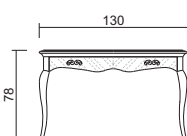

VOL. 0,272 m³ GR.W. 36 Kg.

Prof. - Depth 48 cm.

Toilette 1C - in legno spina di pesce
Toilette, 1 dw - herringbone wood
Cd. SI60654 € 1.543,00