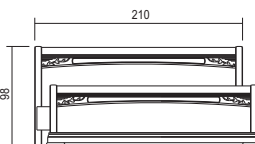

VOL. 0,676 m³ GR.W. 86,5 Kg.

Prof. - Depth 221 cm.

Letto (dim. int. 200 x 200)

Bed (int. dim. 200 x 200)

Cd. 326854 € 1.938,00

Maggiorazione per longoni fuori misura € 65,00
Surcharge for outsize side rails