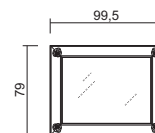

VOL. 0,114 m³ GR.W. 13 Kg.

Specchiera foglia argento, decoro rose

Mirror in silver leaf - roses decoration

Cd. TI1013197 € 495,00