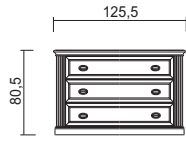

VOL. 0,614 m<sup>3</sup> GR.W. 65 Kg.  
Prof. - Depth 52 cm.  
**Comò 3 cassetti**  
Dresser, 3 drawers  
Cd. 327831 € 1.190,00

VOL. 0,044 m<sup>3</sup> GR.W. 12 Kg.  
**Specchiera**  
Landscape mirror  
Cd. 327841 € 330,00