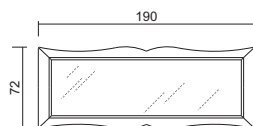

Prof. - Depth 45,5 cm.

**Base porta tv, 4 cassetti - in legno spina pesce**  
TV base, 4 drawers - herringbone wood  
Cd. SI45242 € 1.832,00

VOL. 0,974 m<sup>3</sup> GR.W. 103 Kg.

Prof. - Depth 54,5 cm.

**Base 2 cassetti + 2 ante - in legno spina pesce**  
Buffet, 2 drawers + 2 doors - herringbone wood  
Cd. SI43333 € 1.826,00