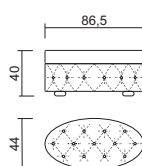

VOL. 0,170 m³ GR.W. 9 Kg.

Pouf ovale, non sfoderabile
Oval pouf, non-removable cover
Cd. SI79544

Tessuto cliente / Customer's fabric € 517,00
tessuto tinta unita h. 140 ml occorrenti / plain fabric h. 140, l.mt. employed 2,50
pelle mq occorrenti / leather, sq.mt. employed 4,50
Tessuto-ecopelle / Fabric-imitation leather cat. A € 603,00
Tessuto / Fabric cat. B € 615,00
Tessuto / Fabric cat. C € 654,00
Tessuto-ecopelle / Fabric-imitation leather cat. D € 743,00
Pelle / Leather € 1.046,00