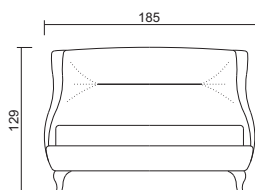

Prof. - Depth 225 cm.

VOL. 1,047 m³ GR.W. 153 Kg.

Letto imbottito c/contenitore, sfoderabile solo il ring, piedini lacc. argento

Padded bed w/storage box, removable cover only for bed frame, silver lacq. feet
(dim. int. / int. dim. 160 x 200)

Tessuto cliente / Customer's fabric	€ 2.189,00	Cd. SI30C160
tessuto tinta unita h. 140 ml occorrenti / plain fabric h. 140, l.mt. employed	7,00	
pelle mq occorrenti / leather, sq.mt. employed	15,00	
Tessuto-ecopelle / Fabric-imitation leather cat. A	€ 2.394,00	
Tessuto / Fabric cat. B	€ 2.447,00	
Tessuto / Fabric cat. C	€ 2.546,00	
Tessuto-ecopelle / Fabric-imitation leather cat. D	€ 2.780,00	
Pelle / Leather	€ 3.577,00