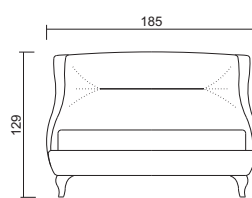

**Letto (dim. int. 160 x 200)**

Bed (int. dim. 160 x 200)

Cd. SI20R160 € 1.846,00

Prof. - Depth 214 cm.

VOL. 0,404 m<sup>3</sup> GR.W. 70 Kg.

**Letto (dim. int. 180 x 200)**

Bed (int. dim. 180 x 200)

Cd. SI21R180 € 2.045,00