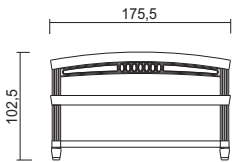

VOL. 0,253 m³ GR.W. 57 Kg.
Prof. - Depth 207 cm.
Letto (dim. int. 160 x 200)
Bed (int. dim. 160 x 200)
Cd. 327851 € 1.472,00

Maggiorazione per longoni fuori misura € 65,00
Surcharge for outsize side rails