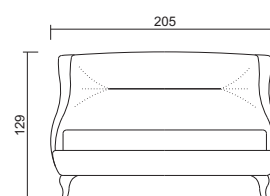

Prof. - Depth 225 cm.

VOL. 1,137 m³ GR.W. 171 Kg.

Letto imbottito c/contenitore, sfoderabile solo il ring, piedini lacc. argento
Padded bed w/storage box, removable cover only for bed frame, silver lacq. feet
(dim. int. / int. dim. 180 x 200)
Cd. SI31C180
Tessuto cliente / Customer's fabric € 2.365,00
tessuto tinta unita h. 140 ml occorrenti / plain fabric h. 140, l.mt. employed 8,00
pelle mq occorrenti / leather, sq.mt. employed 16,00
Tessuto-ecopelle / Fabric-imitation leather cat. A € 2.591,00
Tessuto / Fabric cat. B € 2.649,00
Tessuto / Fabric cat. C € 2.759,00
Tessuto-ecopelle / Fabric-imitation leather cat. D € 3.016,00
Pelle / Leather € 4.016,00