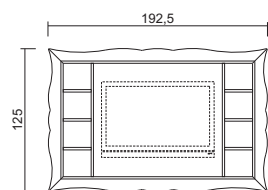

VOL. 0,600 m³ GR.W. 45 Kg.

Prof. - Depth 20 cm.

Porta tv sospeso con mensole

Suspended TV unit, with shelves

Cd. SI37331 € 1.877,00