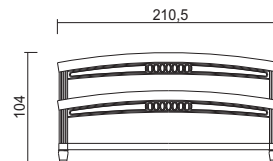

VOL. 0,290 m³ GR.W. 72,5 Kg.

Prof. - Depth 207 cm.

Letto (dim. int. 200 x 200)

Bed (int. dim. 200 x 200)

Cd. 327854/1 € 1.872,00

Maggiorazione per longoni fuori misura € 65,00

Surcharge for outsize side rails