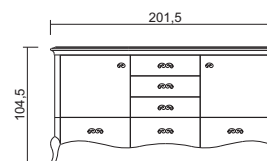

VOL. 1,354 m³ GR.W. 169 Kg.

Prof. - Depth 54,5 cm.

Base 6 cassetti + 2 ante

Buffet, 6 drawers + 2 doors

Cd. SI49633 € 3.210,00