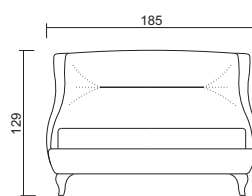

Prof. - Depth 225 cm.
VOL. 0,937 m³ GR.W. 84 Kg.

Letto imbottito, sfoderabile solo il ring, piedini lacc. argento
Padded bed, removable cover only for bed frame, silver lacq. feet
(dim. int. / int. dim. 160 x 200) Cd. SI30R160
Tessuto cliente / Customer's fabric € 1.738,00
tessuto tinta unita h. 140 ml occorrenti / plain fabric h. 140, l.mt. employed 7,00
pelle ma occorrenti / leather, sq.mt. employed 15,00
Tessuto-ecopelle / Fabric-imitation leather cat. A € 1.944,00
Tessuto / Fabric cat. B € 1.996,00
Tessuto / Fabric cat. C € 2.096,00
Tessuto-ecopelle / Fabric-imitation leather cat. D € 2.329,00
Pelle / Leather € 3.127,00

Staffa optional per 2 reti singole € 67,00
Optional bracket for 2 single frames