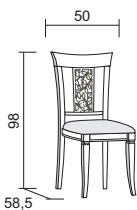

VOL. 0,382 m³ GR.W. 16 Kg. relativo a 2 sedie | for 2 chairs

Sedia, in tessuto
Sidechair, fabric

Cd. TI1511559 € 279,00