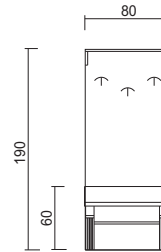

VOL. 0,186 m³ GR.W. 33 Kg.

Prof. - Depth 45 cm.

Portavalige

Suitcase rack
Cd. 327849/10 € 474,00

VOL. 0,194 m³ GR.W. 27 Kg.

Pannello a muro portabiti

Clothing rack
Cd. 327820/20 € 422,00

Cd. 327849/10 +327820/20 = € 896,00