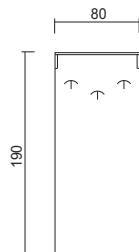

VOL. 0,194 m³ GR.W. 27 Kg.

Prof. - Depth 30 cm.

Pannello a muro portabiti

Clothing rack
Cd. 327820/20 € 422,00