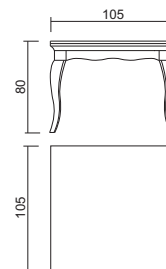

VOL. 0,360 m³ GR.W. 62 Kg.

Tavolo quadrato, piano raddoppiabile

Square folding table

Cd. SI88334 € 2.048,00