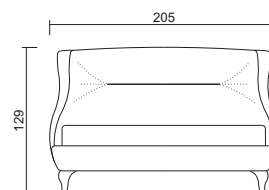

Prof. - Depth 225 cm.

VOL. 1,137 m³ GR.W. 171 Kg.

Letto imbottito c/contenitore, sfoderabile solo il ring, piedini lacc. argento

Padded bed w/storage box, removable cover only for bed frame, silver lacq. feet
(dim. int. / int. dim. 180 x 200)

Tessuto cliente / Customer's fabric	€ 2.365,00	Cd. SI31C180
tessuto tinta unita h. 140 ml occorrenti / plain fabric h. 140, l.mt. employed	8,00	
pelle mq occorrenti / leather, sq.mt. employed	16,00	
Tessuto-ecopelle / Fabric-imitation leather cat. A	€ 2.591,00	
Tessuto / Fabric cat. B	€ 2.649,00	
Tessuto / Fabric cat. C	€ 2.759,00	
Tessuto-ecopelle / Fabric-imitation leather cat. D	€ 3.016,00	
Pelle / Leather	€ 4.016,00