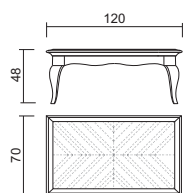

VOL. 0,500 m³ GR.W. 41 Kg.

Tavolino rettangolare
Rectangular coffee table
Cd. SI89423 € 1.229,00