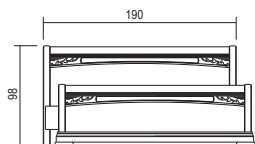

Prof. - Depth 20,5 cm.

**Mensola per letto**

Shelf for bed

Cd. 326889 € 648,00

VOL. 0,625 m<sup>3</sup> GR.W. 80,5 Kg.

Prof. - Depth 221 cm.

**Letto (dim. int. 180 x 200)**

Bed (int. dim. 180 x 200)