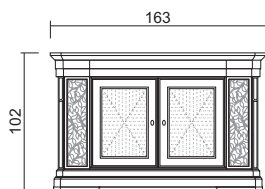

VOL. 1,027 m³ GR.W. 77 Kg.

Prof. - Depth 54,5 cm.

Base 2 ante in legno spina pesce e 1 cassetto

Buffet, 2 herringbone wooden doors and 1 drawer

Cd. TI0711511 € 1.797,00