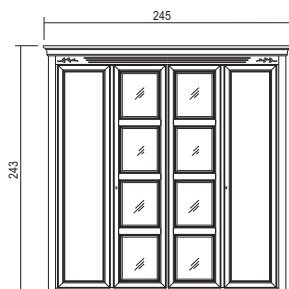

VOL. 1,133 m³ GR.W. 278 Kg.

Prof. - Depth 66,5 cm.

Armadio 2AP + 2AS

Wardrobe, 4 doors w/2 mirrored doors

Cd. 328814/22 € 3.671,00