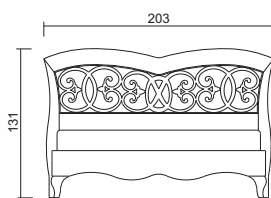

**Letto (dim. int. 160 x 200)**

Bed (int. dim. 160 x 200)

Cd. SI20R160 € 1.846,00

Prof. - Depth 214 cm.

VOL. 0,404 m<sup>3</sup> GR.W. 70 Kg.

**Letto (dim. int. 180 x 200)**

Bed (int. dim. 180 x 200)

Cd. SI21R180 € 2.045,00