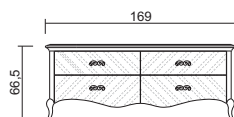

VOL. 0,620 m³ GR.W. 76 Kg.

Prof. - Depth 45,5 cm.

Base porta tv, 4 cassetti - in legno spina pesce
TV base, 4 drawers - herringbone wood
Cd. SI45242 € 1.832,00