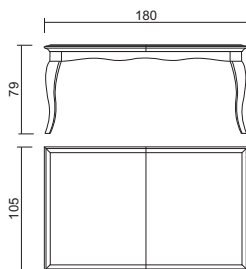

Prof. - Depth 48 cm.

**Console 1 cassetto**

Console, 1 drawer

Cd. SI61654 € 1.543,00

VOL. 0,572 m<sup>3</sup> GR.W. 92 Kg.

**Tavolo rettangolare, con 1 allunga centrale da 60 cm.**

Rectangular table, with 1 central leaf 60 cm.