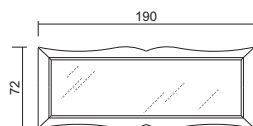

VOL. 0,135 m<sup>3</sup> GR.W. 30 Kg.

**Specchiera legno**  
Wooden mirror  
Cd. SI41361 € 707,00

VOL. 0,114 m<sup>3</sup> GR.W. 13 Kg.

**Specchiera foglia argento - decoro rose**  
Mirror in silver leaf - roses decoration  
Cd. SI51441 € 510,00