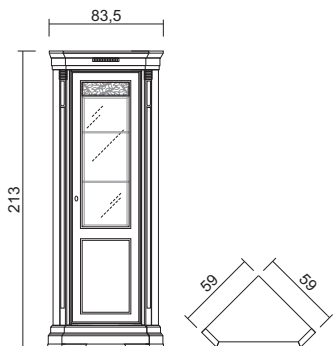

in noce - in walnut

VOL. 0,612 m³ GR.W. 48 Kg.

Angoliera 1 anta vetro e legno spina pesce, schiene specchio - luce led inclusa

Corner cabinet, 1 glass and herringbone wooden door, mirror backs - led lamp included

Cd. TI0411552 € 1.889,00

Angoliera 1 anta vetro e legno spina pesce, schiene rivestite tessuto - luce led inclusa

Corner cabinet, 1 glass and herringbone wooden door, backs covered with fabric - led lamp included

Cd. TI0421552 € 1.889,00