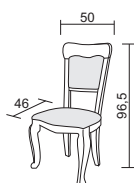

VOL. 0,430 m³ GR.W. 20 Kg. relativo a 2 sedie | for 2 chairs

Sedia, in tessuto damascato beige
Sidechair, beige damask fabric

Cd. SI96111 € 306,00