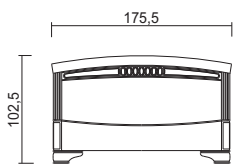

VOL. 0,241 m³ GR.W. 55 Kg.
Prof. - Depth 207 cm.
Letto (dim. int. 160 x 200)
Bed (int. dim. 160 x 200)
Cd. 327851/20 € 1.589,00

Maggiorazione per longoni fuori misura € 117,00
Surcharge for outsize side rails

VOL. 0,600 m³ GR.W. 155 Kg.
Prof. - Depth 207 cm.
Letto con contenitore (dim. int. 160 x 200)
Bed with storage box (int. dim. 160 x 200)
Cd. 327851/30 € 2.671,00