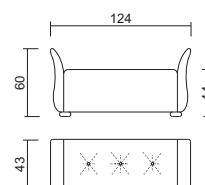

VOL. 0,350 m³ GR.W. 21 Kg.

Panchetta scendiletto, non sfoderabile
Bedside bench, non-removable cover
Cd. SI65654

Tessuto cliente / Customer's fabric € 783,00
tessuto tinta unita h. 140 ml occorrenti / plain fabric h. 140, l.mt. employed 3,50
pelle mq occorrenti / leather, sq.mt. employed 6,30
Tessuto-ecopelle / Fabric-imitation leather cat. A € 902,00
Tessuto / Fabric cat. B € 921,00
Tessuto / Fabric cat. C € 975,00
Tessuto-ecopelle / Fabric-imitation leather cat. D € 1.102,00
Pelle / Leather € 1.493,00