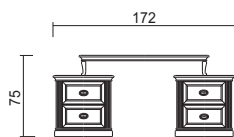

VOL. 0,536 m³ GR.W. 66 Kg.

Prof. - Depth 42 cm.

Toilette

Toilet - table

Cd. 327830 € 1.458,00

VOL. 0,063 m³ GR.W. 3 Kg.

Pouf

Tessuto (881) - St. fabric (881)

Cd. 327849 € 172,00

Tessuto Cat. A - Upholstery fab. A

Cd. 327849/A € 172,00

Tessuto Cat. B - Upholstery fab. B

Cd. 327849/B € 180,00

Tessuto Cat. C - Upholstery fab. C

Cd. 327849/C € 215,00