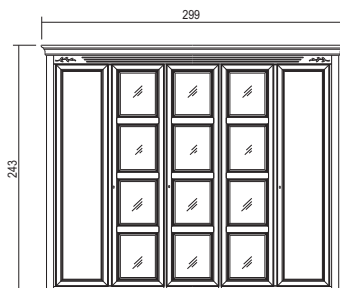

VOL. 1,398 m³ GR.W. 354 Kg.

Prof. - Depth 66,5 cm.

Armadio 2AP + 3AS

Wardrobe, 5 doors w/3 mirrored doors

Cd. 328815/23 € 4.367,00