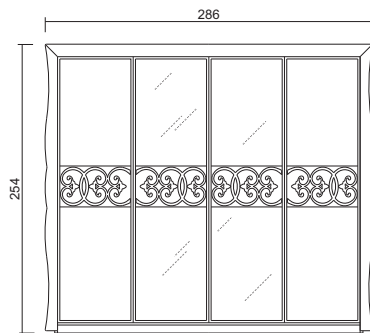

# Collezione notte - Bedroom Symfonia laccato

VOL. 1,828 m<sup>3</sup> GR.W. 254 Kg.  
Prof. - Depth 66,5 cm.

**Armadio 2A scorrevoli - specchio**  
Wardrobe, with 2 sliding doors - mirror  
Cd. SI07543 € 5.367,00