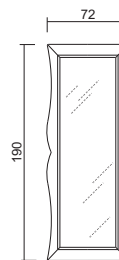

VOL. 0,135 m³ GR.W. 30 Kg.
Specchiera verticale
Vertical mirror
Cd. SI41361 € 770,00