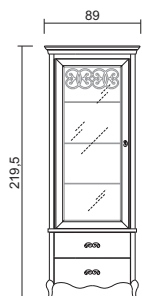

Collezione giorno - Dining room **Symfonia laccato**

VOL. 1,082 m³ GR.W. 126 Kg.

Prof. - Depth 46 cm.

Base 2 cassetti

Alzata 1A vetro trasp. con serigrafia, fianchi vetro e schiena specchio

Buffet, 2 drawers

Hutch, 1 transp. glass door with serigraphy, glass sides and mirror back

Dx | Rh - Cd. SI13143 € 1.990,00

Sx | Lh - Cd. SI13143 € 1.990,00

Luce led optional per alzata

Optional led lamp for hutch

Cd. SICF012 € 73,00