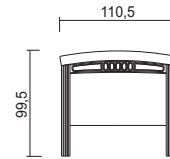

VOL. 0,411 m<sup>3</sup> GR.W. 75 Kg.  
L. 145 dx/right Cd. 327933 sx/left Cd. 327934 € 1.134,00

VOL. 0,425 m<sup>3</sup> GR.W. 77 Kg.  
L. 165 dx/right Cd. 327935 sx/left Cd. 327936 € 1.241,00

VOL. 0,058 m<sup>3</sup> GR.W. 13 Kg.