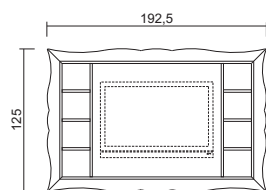

VOL. 0,600 m³ GR.W. 45 Kg.
Prof. - Depth 20 cm.

Porta tv sospeso con mensole
Suspended TV unit, with shelves
Cd. SI36331 € 1.877,00