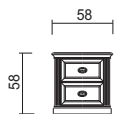

in ciliegio - *in cherry wood*

VOL. 0,219 m³ GR.W. 28 Kg.

Prof. - Depth 42 cm.

Comodino 2 cassetti

Night stand, 2 drawers

Cd. 327821 € 515,00