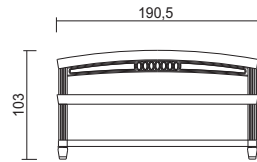

VOL. 0,272 m³ GR.W. 62,5 Kg.
Prof. - Depth 207 cm.
Letto (dim. int. 180 x 200)
Bed (int. dim. 180 x 200)
Cd. 327852 € 1.541,00

Maggiorazione per longoni fuori misura € 65,00
Surcharge for outsize side rails