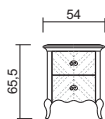

VOL. 0,190 m³ GR.W. 27 Kg.

Prof. - Depth 40,5 cm.

Comodino 2 cassetti - in legno spina di pesce

Night stand, 2 drws - herringbone wood

Cd. SI55554 € 1.024,00