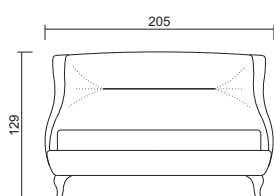

Prof. - Depth 225 cm.

VOL. 1,007 m³ GR.W. 91 Kg.

Letto imbottito, sfoderabile solo il ring, piedini lacc. argento
Padded bed, removable cover only for bed frame, silver lacq. feet
(dim. int. / int. dim. 180 x 200)
Cd. SI31R180
Tessuto cliente / Customer's fabric € 1.890,00
tessuto tinta unita h. 140 ml occorrenti / plain fabric h. 140, l.mt. employed 8,00
pelle mq occorrenti / leather, sq.mt. employed 16,00
Tessuto-ecopelle / Fabric-imitation leather cat. A € 2.115,00
Tessuto / Fabric cat. B € 2.173,00
Tessuto / Fabric cat. C € 2.283,00
Tessuto-ecopelle / Fabric-imitation leather cat. D € 2.540,00
Pelle / Leather € 3.541,00

Staffa optional per 2 reti singole € 68,00
Optional bracket for 2 single frames