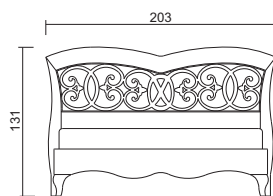

Prof. - Depth 214 cm.
VOL. 0,404 m³ GR.W. 70 Kg.

Letto (dim. int. 180 x 200)
Bed (int. dim. 180 x 200)
Cd. SI23R180 € 2.045,00

Maggiorazione per longoni fuori misura € 64,00
Surcharge for outside side rails

Staffa optional per 2 reti singole € 67,00
Optional bracket for 2 single frames