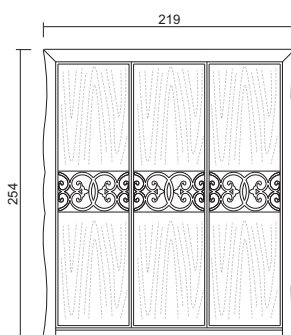

**Specchiera verticale**

Vertical mirror

Cd. SI40361 € 770,00

in noce - in walnut

VOL. 1,744 m<sup>3</sup> GR.W. 218 Kg.

Prof. - Depth 66,5 cm.

**Armadio 2AS bronzo + 2AP - in legno**  
Wardrobe, 4 doors with 2 bronze mirror - wood  
Cd. SI04543 € 5.514,00

VOL. 1,314 m<sup>3</sup> GR.W. 162 Kg.

Prof. - Depth 66,5 cm.

**Armadio 3AP - in legno**  
Wardrobe, 3 doors - wood  
Cd. SI05343 € 4.779,00

VOL. 1,314 m<sup>3</sup> GR.W. 169 Kg.

Prof. - Depth 66,5 cm.

**Armadio 1AS bronzo + 2AP - in legno**  
Wardrobe, 3 doors with 1 bronze mirror - wood  
Cd. SI06343 € 4.689,00