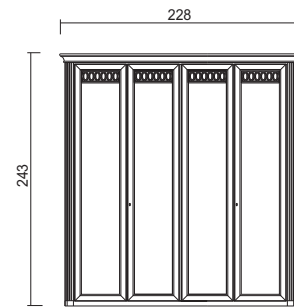

VOL. 1,113 m³ GR.W. 238 Kg.
Prof. - Depth 68,5 cm.
Armadio 4AP
Wardrobe, 4 doors
Cd. 327804/5 € 3.210,00