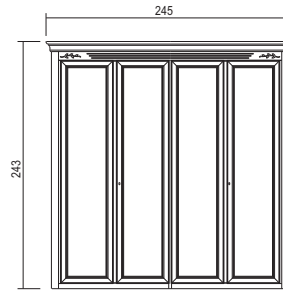

**Armadio 2AP + 1AS**

Wardrobe, 3 doors w/1 mirrored door

Cd. 328813/1 € 2.893,00

VOL. 0,963 m<sup>3</sup> GR.W. 224 Kg.

Prof. - Depth 66,5 cm.

**Armadio 2AP + 1AS**

Wardrobe, 3 doors w/1 mirrored door

Cd. 328813/21 € 2.990,00