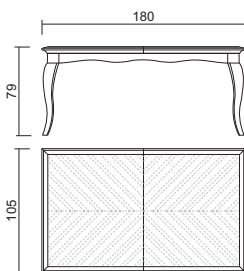

VOL. 0,272 m<sup>3</sup> GR.W. 36 Kg.  
Prof. - Depth 48 cm.

**Consolle 1 cassetto - in legno spina di pesce**  
Console, 1 drawer - herringbone wood  
Cd. SI60654 € 1.543,00

VOL. 0,572 m<sup>3</sup> GR.W. 92 Kg.