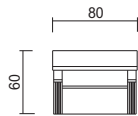

**Tavolino**

Coffee table  
Cd. 327899/10 € 456,00

VOL. 0,057 m<sup>3</sup> GR.W. 20 Kg.

**Specchiera**

Mirror  
Cd. 327841/10 € 291,00

VOL. 0,186 m<sup>3</sup> GR.W. 33 Kg.

Prof. - Depth 45 cm.

**Portavalige**