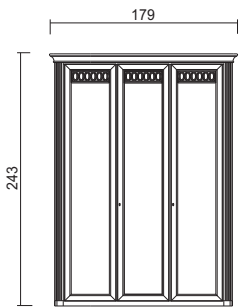

VOL. 0,963 m³ GR.W. 202 Kg.
Prof. - Depth 68,5 cm.
Armadio 3AP
Wardrobe, 3 doors
Cd. 327803/5 € 2.623,00