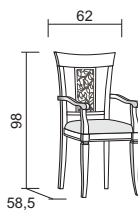

*Horizontal wooden mirror*

Cd. TI1111219 € 653,00

VOL. 0,382 m<sup>3</sup> GR.W. 16 Kg. relativo a 2 sedie | for 2 chairs

**Sedia, in tessuto**  
*Sidechair, fabric*

Cd. TI1511559 € 279,00

VOL. 0,435 m<sup>3</sup> GR.W. 9 Kg.