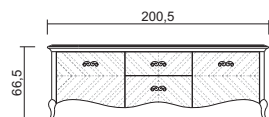

in noce - *in walnut*

VOL. 0,733 m³ GR.W. 134 Kg.

Prof. - Depth 45,5 cm.

**Base porta tv, 2 cass. + 2 cestoni,
con doppio fondo porta segreti - in legno spina pesce**
TV base, 2 drawers + 2 deep drawers,
with false bottom - herringbone wood
Cd. SI47252 € 2.090,00