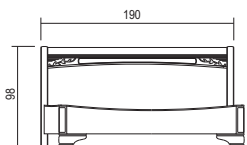

VOL. 0,432 m³ GR.W. 67,5 Kg.
Prof. - Depth 215 cm.
Letto (dim. int. 180 x 200)
Bed (int. dim. 180 x 200)
Cd. 326852/20 € 1.605,00

Maggiorazione per longoni fuori misura € 117,00
Surcharge for outside side rails