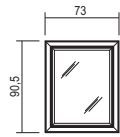

VOL. 0,055 m<sup>3</sup> GR.W. 15 Kg.  
**Specchiera - Vertical mirror**  
 Cd. 326841 € 266,00

VOL. 0,055 m<sup>3</sup> GR.W. 15 Kg.  
**Specchiera ovale - Tri-view oval mirror**  
 Cd. 326846 € 816,00