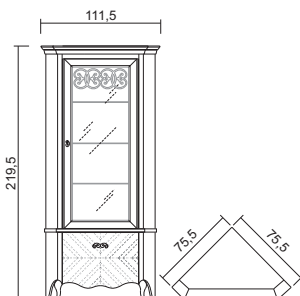

VOL. 0,992 m³ GR.W. 100 Kg.

Base angoliera 1 anta - in legno spina pesce
Alzata angoliera 1A vetro trasp. con serigrafia, e schiene specchio
Corner buffet, 1 door - herringbone wood
Corner hutch, 1 transp. glass door with serigraphy, and mirrors back
Cd. SI14343 € 2.106,00

Luce led optional per alzata
Optional led lamp for hutch
Cd. SICF011 € 73,00