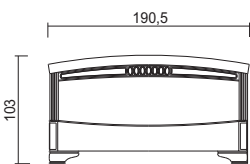

VOL. 0,253 m³ GR.W. 59,5 Kg.
Prof. - Depth 207 cm.
Letto (dim. int. 180 x 200)
Bed (int. dim. 180 x 200)
Cd. 327852/20 € 1.650,00

Maggiorazione per longoni fuori misura € 117,00
Surcharge for outsize side rails

VOL. 0,651 m³ GR.W. 166,5 Kg.
Prof. - Depth 207 cm.
Letto con contenitore (dim. int. 180 x 200)
Bed with storage box (int. dim. 180 x 200)
Cd. 327852/30 € 2.763,00