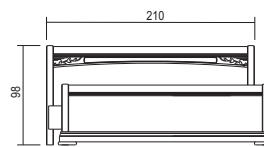

VOL. 0,664 m³ GR.W. 87,5 Kg.
Prof. - Depth 221 cm.
Letto (dim. int. 200 x 200)
Bed (int. dim. 200 x 200)
Cd. 326854/10 € 1.742,00

Maggiorazione per longoni fuori misura € 65,00
Surcharge for outside side rails