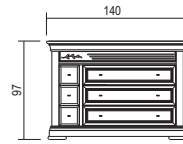

VOL. 0,055 m³ GR.W. 15 Kg.
Specchiera - Vertical mirror
Cd. 326841 € 266,00

VOL. 0,873 m³ GR.W. 109 Kg.
Prof. - Depth 55 cm.
Comò 7 cassetti
Dresser, 7 drawers
Cd. 326831/10 € 1.836,00