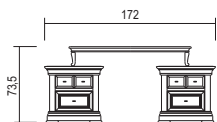

in ciliegio - *in cherry wood*

VOL. 0,461 m³ GR.W. 70 Kg.

Prof. - Depth 42 cm.

Toilette

Toilet - table

Cd. 326830 € 1.744,00

VOL. 0,063 m³ GR.W. 3 Kg.

Pouf

Tessuto (881) - St. fabric (881)

Cd. 327849 € 172,00

Tessuto Cat. A - Upholstery fab. A

Cd. 327849/A € 172,00

Tessuto Cat. B - Upholstery fab. B

Cd. 327849/B € 180,00

Tessuto Cat. C - Upholstery fab. C

Cd. 327849/C € 215,00