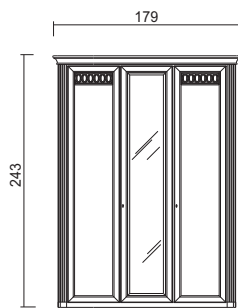

VOL. 0,963 m³ GR.W. 209 Kg.
Prof. - Depth 68,5 cm.
Armadio 2AP + 1AS
Wardrobe, 3 doors with 1 mirrored door
Cd. 327813/51 € 2.555,00