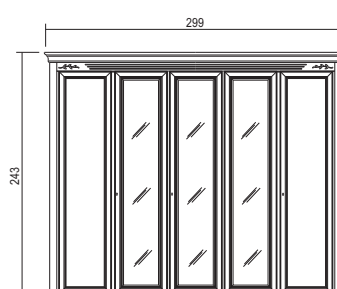

VOL. 1,398 m³ GR.W. 352 Kg.

Prof. - Depth 66,5 cm.

Armadio 2AP + 3AS

Wardrobe, 5 doors w/3 mirrored doors

Cd. 328815/3 € 4.072,00