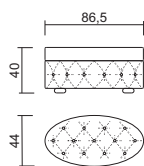

VOL. 0,170 m³ GR.W. 9 Kg.

Pouf ovale, non sfoderabile

Oval pouf, non-removable cover

Cd. SI79544

Tessuto cliente / Customer's fabric	€ 517,00
tessuto tinta unita h.140 ml occorrenti / plain fabric h. 140, l.mt. employed	2,50
pelle mq occorrenti / leather, sq.mt. employed	4,50
Tessuto-ecopelle / Fabric-imitation leather cat. A	€ 603,00
Tessuto / Fabric cat. B	€ 615,00
Tessuto / Fabric cat. C	€ 654,00
Tessuto-ecopelle / Fabric-imitation leather cat. D	€ 743,00
Pelle / Leather	€ 1.046,00