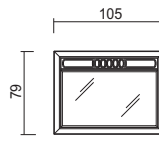

VOL. 0,614 m<sup>3</sup> GR.W. 65 Kg.  
Prof. - Depth 52 cm.  
**Comò 3 cassetti**  
Dresser, 3 drawers  
Cd. 327831 € 1.190,00

VOL. 0,044 m<sup>3</sup> GR.W. 12 Kg.  
**Specchiera**  
Landscape mirror  
Cd. 327841 € 330,00