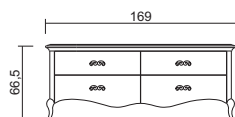

VOL. 0,620 m³ GR.W. 76 Kg.

Prof. - Depth 45,5 cm.

Base porta tv, 4 cassetti
TV base, 4 drawers
Cd. SI46242 € 1.832,00