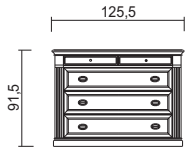

VOL. 0,686 m³ GR.W. 76 Kg.
Prof. - Depth 52 cm.
Comò 4 cassetti
Dresser, 4 drawers
Cd. 327831/10 € 1.393,00