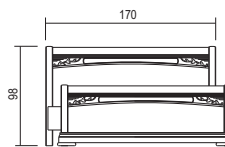

VOL. 0,560 m³ GR.W. 72 Kg.
Prof. - Depth 221 cm.
Letto (dim. int. 160 x 200)
Bed (int. dim. 160 x 200)
Cd. 326851 € 1.697,00

Maggiorazione per longoni fuori misura € 65,00
Surcharge for outside side rails