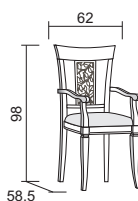

VOL. 0,435 m³ GR.W. 9 Kg.

Poltrona, in tessuto
Armchair, fabric

Cd. TI1613559

€ 348,00