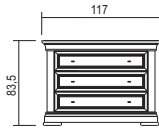

VOL. 0,656 m³ GR.W. 76 Kg.
Prof. - Depth 55 cm.
Comò 3 cassetti
Dresser, 3 drawers
Cd. 326831 € 1.198,00