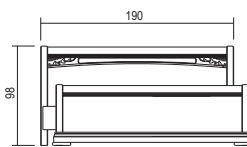

VOL. 0,619 m³ GR.W. 78,5 Kg.
Prof. - Depth 221 cm.
Letto (dim. int. 180 x 200)
Bed (int. dim. 180 x 200)
Cd. 326852/10 € 1.615,00

Maggiorazione per longoni fuori misura € 65,00
Surcharge for outside side rails