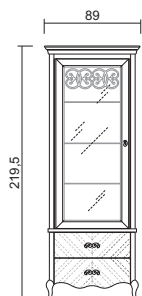

Collezione giorno - Dining room Symfonia noce

VOL. 1,082 m³ GR.W. 126 Kg.
Prof. - Depth 46 cm.

Base 2 cassetti - in legno spina pesce
Alzata 1A vetro trasp. con serigrafia, fianchi vetro e schiena specchio
Buffet, 2 drawers - herringbone wood
Hutch, 1 transp. glass door with serigraphy, glass sides and mirror back
Dx | Rh - Cd. SI12143 € 1.990,00
Sx | Lh - Cd. SI12143 € 1.990,00

Luce led optional per alzata
Optional led lamp for hutch
Cd. SICF011 € 73,00