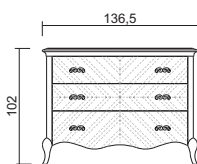

**Specchiera foglia argento**

Mirror in silver leaf

Cd. SI50441 € 510,00

VOL. 0,911 m<sup>3</sup> GR.W. 94 Kg.

Prof. - Depth 54 cm.

**Comò 3 cassetti - in legno spina di pesce**

Dresser with 3 drws - herringbone wood