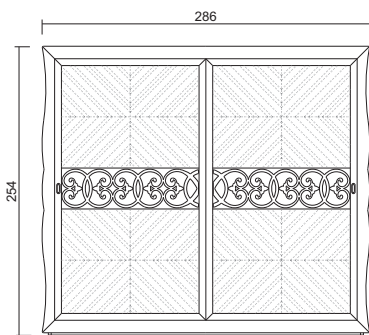

Collezione notte - Bedroom Symfonia noce

VOL. 1,828 m³ GR.W. 227 Kg.

Prof. - Depth 66,5 cm.

Armadio 2A scorrevoli - in legno spina di pesce
Wardrobe with 2 sliding doors - herringbone wood
Cd. SI01543 € 6.016,00