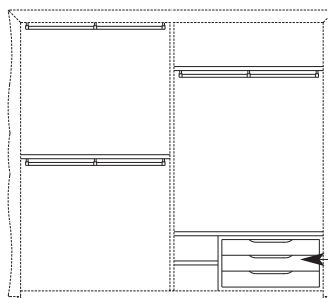

in lacc. con dettagli argento - lacquer finish with silver details

OPTIONAL PER ARMADIO - OPTIONS FOR WARDROBE

Cassettiera interna / Internal drawer unit Cd. SI71111 € 585,00 VOL. 0,367 m³ GR.W. 52 Kg.
Ripiano piccolo / Small shelf Cd. SI76111 € 78,00 VOL. 0,019 m³ GR.W. 6 Kg.
Ripiano grande / Big shelf Cd. SI78111 € 108,00 VOL. 0,037 m³ GR.W. 11 Kg.
Tubo appendiabiti piccolo / Small clothes hanger Cd. SI81111 € 22,00
Tubo appendiabiti grande / Big clothes hanger Cd. SI83111 € 31,00
Maggiorazione per serrature (ar. battenti) / Surcharge for locks (reg.doors) € 145,00

ATTREZZATURA INTERNA IN DOTAZIONE:

2 ripiani mobili + 3 tubi appendiabiti per ogni armadio

INTERNAL STANDARD EQUIPMENT:

2 Shelves + 3 Clothes rods in each wardrobe

OPTIONAL:

Cassettiera interna / Internal drawer unit