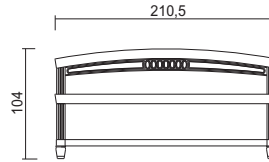

VOL. 0,283 m³ GR.W. 72,5 Kg.
Prof. - Depth 207 cm.
Letto (dim. int. 200 x 200)
Bed (int. dim. 200 x 200)
Cd. 327854 € 1.622,00

Maggiorazione per longoni fuori misura € 65,00
Surcharge for outsize side rails