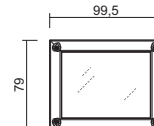

VOL. 0,135 m<sup>3</sup> GR.W. 30 Kg.

**Specchiera legno**  
Wooden mirror  
Cd. SI41361 € 707,00

VOL. 0,114 m<sup>3</sup> GR.W. 13 Kg.

**Specchiera foglia argento - decoro rose**  
Mirror in silver leaf - roses decoration  
Cd. SI51441 € 510,00