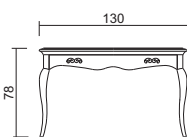

VOL. 0,272 m³ GR.W. 36 Kg.

Prof. - Depth 48 cm.

Toilette 1C

Toilette, 1 dnw

Cd. SI61653 € 1.543,00