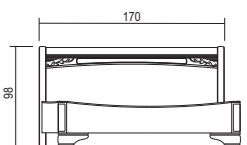

VOL. 0,384 m³ GR.W. 63 Kg.
Prof. - Depth 215 cm.
Letto (dim. int. 160 x 200)
Bed (int. dim. 160 x 200)
Cd. 326851/20 € 1.527,00

Maggiorazione per longoni fuori misura € 117,00
Surcharge for outside side rails