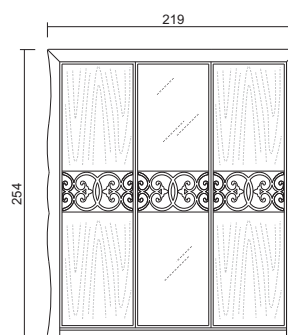

**Specchiera verticale**

Vertical mirror

Cd. SI40361 € 770,00

in noce - in walnut

VOL. 1,744 m<sup>3</sup> GR.W. 218 Kg.

Prof. - Depth 66,5 cm.

**Armadio 2AS bronzo + 2AP - in legno**  
Wardrobe, 4 doors with 2 bronze mirror - wood  
Cd. SI04543 € 5.514,00

VOL. 1,314 m<sup>3</sup> GR.W. 162 Kg.

Prof. - Depth 66,5 cm.

**Armadio 3AP - in legno**  
Wardrobe, 3 doors - wood  
Cd. SI05343 € 4.779,00

VOL. 1,314 m<sup>3</sup> GR.W. 169 Kg.

Prof. - Depth 66,5 cm.

**Armadio 1AS bronzo + 2AP - in legno**  
Wardrobe, 3 doors with 1 bronze mirror - wood  
Cd. SI06343 € 4.689,00