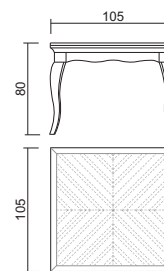

VOL. 0,360 m³ GR.W. 62 Kg.

Tavolo quadrato, piano raddoppiabile - in legno spina pesce
Square folding table - herringbone wood
Cd. SI87334 € 2.048,00