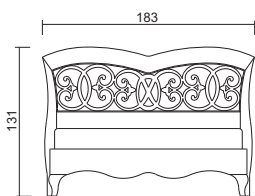

Prof. - Depth 214 cm.
VOL. 0,397 m³ GR.W. 66 Kg.

Letto (dim. int. 160 x 200)
Bed (int. dim. 160 x 200)
Cd. SI22R160 € 1.846,00

Maggiorazione per longoni fuori misura € 64,00
Surcharge for outside side rails

Staffa optional per 2 reti singole € 67,00
Optional bracket for 2 single frames