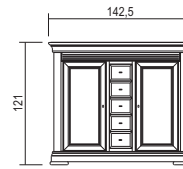

VOL. 0,055 m³ GR.W. 15 Kg.
Specchiera ovale - Tri-view oval mirror
Cd. 326846 € 816,00

VOL. 0,999 m³ GR.W. 115 Kg.
Prof. - Depth 50 cm.
Comò uomo 2 ante + 5 cassetti
Gentleman's chest w/2 drs + 5 drws
Cd. 326861/10 € 2.038,00