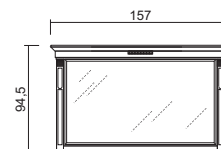

VOL. 0,172 m³ GR.W. 21 Kg.

Specchiera orizzontale in legno

Horizontal wooden mirror

Cd. TI1113219 € 653,00