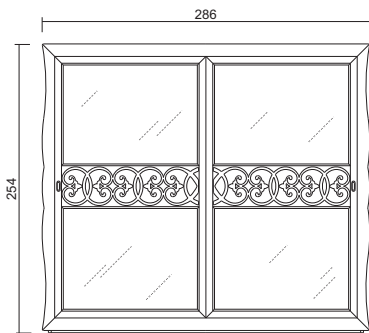

Collezione notte - Bedroom Symfonia laccato

VOL. 1,828 m³ GR.W. 254 Kg.
Prof. - Depth 66,5 cm.

Armadio 2A scorrevoli - specchio
Wardrobe, with 2 sliding doors - mirror
Cd. SI07543 € 5.367,00