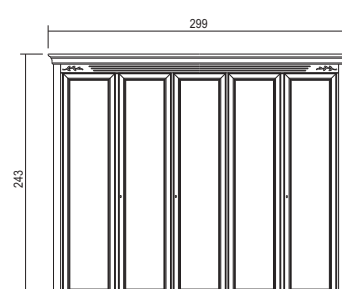

Wardrobe, 4 doors w/2 mirrored doors

Cd. 328814/2 € 3.483,00

VOL. 1,133 m<sup>3</sup> GR.W. 278 Kg.

Prof. - Depth 66,5 cm.

**Armadio 2AP + 2AS**

Wardrobe, 4 doors w/2 mirrored doors

Cd. 328814/22 € 3.671,00