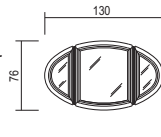

VOL. 0,055 m<sup>3</sup> GR.W. 15 Kg.  
**Specchiera - Vertical mirror**  
 Cd. 326841 € 266,00

VOL. 0,055 m<sup>3</sup> GR.W. 15 Kg.  
**Specchiera ovale - Tri-view oval mirror**  
 Cd. 326846 € 816,00