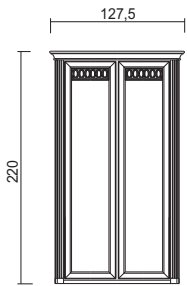

in ciliegio - *in cherry wood*

VOL. 0,454 m³ GR.W. 117 Kg.

Prof. - Depth 68,5 cm.

Armadio 2AP

Wardrobe, 2 wooden doors
Cd. 327802 € 1.826,00

Cassettiera interna

Internal chest of drawers
Cd. 327820/11 € 152,00

Prof. - Depth 58 cm.

Scrivanica con vano frigorifer (escluso frigo)
Writing desk w/fridge unit (fridge not included)

VOL. 0,400 m³ GR.W. 72 Kg.
L. 125 dx/right Cd. 327931 sx/left Cd. 327932 € 1.029,00

VOL. 0,411 m³ GR.W. 75 Kg.
L. 145 dx/right Cd. 327933 sx/left Cd. 327934 € 1.134,00

VOL. 0,425 m³ GR.W. 77 Kg.
L. 165 dx/right Cd. 327935 sx/left Cd. 327936 € 1.241,00