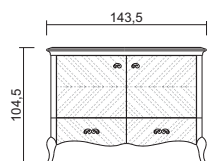

VOL. 0,974 m³ GR.W. 103 Kg.

Prof. - Depth 54,5 cm.

Base 2 cassetti + 2 ante - in legno spina pesce
Buffet, 2 drawers + 2 doors - herringbone wood
Cd. SI43333 € 1.826,00