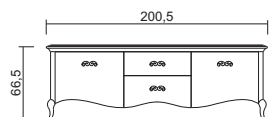

Cd. SI86534 € 2.261,00

VOL. 0,360 m<sup>3</sup> GR.W. 62 Kg.

**Tavolo quadrato, piano raddoppiabile**

Square folding table

Cd. SI88334 € 2.048,00

lacc. con dettagli argento - lacquer finish with silver details