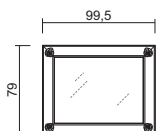

VOL. 0,114 m³ GR.W. 13 Kg.
Specchiera foglia argento - decoro rose
Mirror in silver leaf - roses decoration
Cd. SI51441 € 510,00