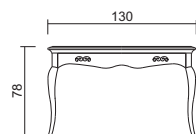

VOL. 0,272 m³ GR.W. 36 Kg.

Prof. - Depth 48 cm.

Console 1 cassetto

Console, 1 drawer

Cd. SI61654 € 1.543,00