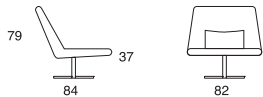

## DATI TECNICI

- Struttura in metallo
- Imbottitura monoblocco in poliuretano espanso ecologico portante indeformabile densità 35
- Altezza sedute 37 cm
- Altezza piede in metallo cromato lucido 27 cm
- Rivestimento completamente sfoderabile in tessuto
- Sconsigliato rivestimento in pelle di spessore superiore ai 2 mm

## TECHNICAL DATA

- Metal structure
- Seat suspension of elasticated belts
- Cushions in polyurethane foam
- Seat height 37 cm
- Metal chrome polished feet, height 27 cm
- All fabric covers completely removable
- Maximum leather thickness to be used: 2 mm

## DATOS TÉCNICOS

- Estructura de metal
- Acolchado de poliuretano ecológico
- Altura del asiento 37 cm
- Patas de metal cromado lúcido 27 cm
- Cubierta completamente desfundable en tela
- No se aconseja con piel de grosor superior a 2 mm