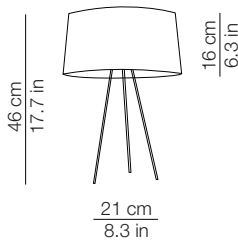

# TRIPOD table

design: Christophe Pillet / 2002

**KUNDALINI**

Lampada da tavolo, struttura in metallo verniciato grigio o bianco. Paralume in tessuto ignifugo chiuso da disco in metallo microforato e verniciato.

## DIMENSIONI - DIMENSIONS

Front view

Top view

## IMBALLO - PACKAGING

Volume: 0.027 m<sup>3</sup> / 0.938 ft<sup>3</sup>  
Gross weight: 1.86 kg / 4.09 lbs

Volume: 0.034 m<sup>3</sup> / 1.212 ft<sup>3</sup>  
Gross weight: 1.38 kg / 3.04 lbs