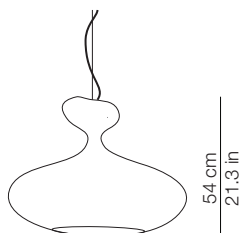

E.T.A. sat

design: Guglielmo Berchicci / 1997

KUNDALINI

Lampada a sospensione. Corpo diffusore in vetroresina ecologica lavorato a mano con riflettore in policarbonato; struttura interna in metallo.

Suspension lamp. Handmade light diffuser in ecological fiberglass with polycarbonate reflector; metallic inner structure.

Apparecchio di illuminazione da smaltire secondo la direttiva EU 2002/96/EC
This lamp must be disposed in conformity with the EU directive 2002/96/EC

DIMENSIONI - DIMENSIONS

Side view

Top view

IMBALLO - PACKAGING

Volume: 0.316 m³ / 11.149 ft³
Gross weight: 7.9 kg / 17.4 lbs

MATERIALI E FINITURE - MATERIALS AND FINISHINGS

diffusore
diffuser

vetroresina lavorato a mano
handmade fiberglass

bianco - white

arancio - orange

or 1 x 6W E14 (E12 US)
+ 1 x 16W E27 (E26 US) - Led

Energy efficiency class from A+ to E

Lampada a sospensione
Suspension lamp

Rosone - diam. ca. 12cm h. 4.5cm - bianco
fissato a soffitto con tasselli (2-4) non forniti
Canopy - diam. about 4.7in h. 1.7in - white
fixed to the ceiling with not provided screws (2-4)