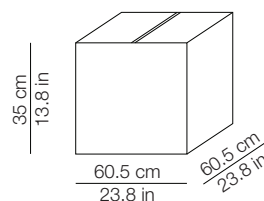

Apparecchio di illuminazione da smaltire secondo la direttiva EU 2002/96/EC
This lamp must be disposed in conformity with the EU directive 2002/96/EC

DIMENSIONI - DIMENSIONS

Front view

Top view

IMBALLO - PACKAGING

Volume: 0.128 m³ / 4.524 ft³
Gross weight: 5.3 kg / 11.7 lbs

MATERIALI E FINITURE - MATERIALS AND FINISHINGS

paralume
shade

bianco - white

struttura
structure

ecrù

moka

paralume in tessuto ignifugo
fire resistant fabric shade