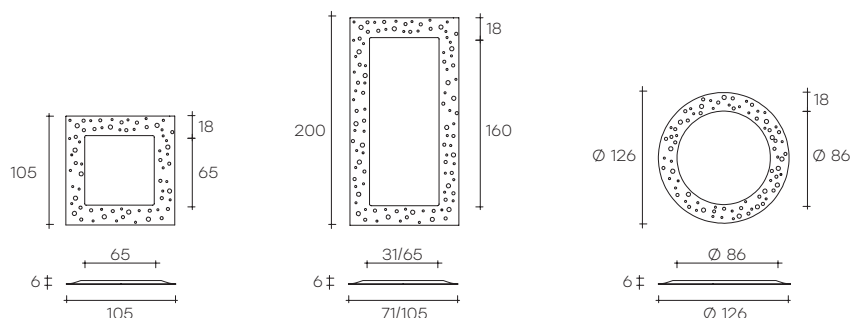

venus

DESIGN
VITTORIO LIVI

modello registrato
registered model

Collezione di specchi
in vetro fuso a gran
fuoco da 8 mm
retro argentato
con decoro artistico
a rilievo, specchio
piano da 5 mm,
telaio posteriore
in metallo verniciato.
Possibilità
di appendimento
verticale
od orizzontale.

Collection of mirrors
in 8 mm-thick
high-temperature
fused glass with
back-silvered.
Relief ornamentation
on frame, flat mirror
5 mm-thick, painted
metal rear frame.
It can be hung
horizontally
or vertically.

dimensioni L, P, H dimensions L, W, H (cm)	COD./CODE	L	P/W	H	peso netto net weight (kg)	peso lordo gross weight (kg)	volume imballo package volume (m ³)
Specchio rettangolare. Rectangular shape mirror.	200	200	6	105	54	104	0,72
Specchio rettangolare da terra. Rectangular shape mirror free standing version.	200/P	200	6	105	54	104	0,72
Specchio rettangolare. Rectangular shape mirror.	204	200	6	71	35	75	0,51
Specchio quadrato. Square shape mirror.	206	105	6	105	28	60	0,40
Specchio rotondo. Round shape mirror.	208	126	6		32	70	0,55