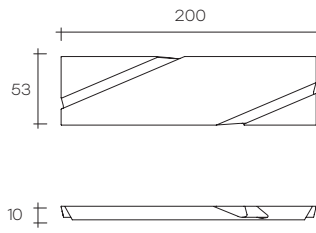

the wing

DESIGN
DANIEL LIBESKIND

modello registrato
registered model

POSSIBILI POSIZIONI / POSSIBLE POSITIONS

SPECCHIO ELLITTICO ELLIPTICAL MIRROR

SPECCHIO RETTANGOLARE RECTANGULAR MIRROR

SPECCHIO RETTANGOLARE CON ANGOLO RECTANGULAR MIRROR WITH CORNER

Specchio da parete composto da due elementi in vetro curvato retro argentato e da tre specchi piani tra loro saldati. Telaio posteriore in metallo possibilità di appendamento in diverse posizioni.

Wall mirror consisting of two curved glass elements in back-silvered glass and three flat mirrors welded together. Metal back frame allowing hanging in various positions.

dimensioni L, P, H dimensions L, W, H (cm)	COD./CODE	L	P/W	H	peso netto net weight (kg)	peso lordo gross weight (kg)	volume imballo package volume (m ³)
Specchio ellittico. <i>Elliptical mirror.</i>	WI/180E	180	10	65	23	52	0,43
Specchio rettangolare con angolo. <i>Rectangular mirror with corner.</i>	WI/200A	200	10	53	24	52	0,40
Specchio rettangolare. <i>Rectangular mirror.</i>	WI/200°	200	10	53	26	54	0,40
° Kit Freestanding. ° <i>Kit Freestanding.</i>					2	3	0,03