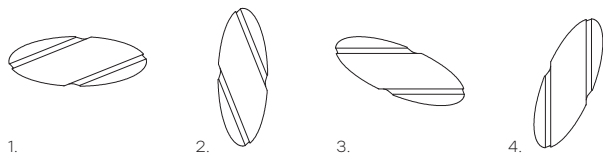

the wing

DESIGN
DANIEL LIBESKIND

modello registrato
registered model

POSSIBILI POSIZIONI / POSSIBLE POSITIONS

SPECCHIO ELLITTICO ELLIPTICAL MIRROR

SPECCHIO RETTANGOLARE RECTANGULAR MIRROR

SPECCHIO RETTANGOLARE CON ANGOLO RECTANGULAR MIRROR WITH CORNER

Specchio da parete composto da due elementi in vetro curvato retro argentato e da tre specchi piani tra loro saldati. Telaio posteriore in metallo possibilità di appendamento in diverse posizioni.

Wall mirror consisting of two curved glass elements in back-silvered glass and three flat mirrors welded together. Metal back frame allowing hanging in various positions.

dimensioni L, P, H dimensions L, W, H (cm)	COD./CODE	L	P/W	H	peso netto net weight (kg)	peso lordo gross weight (kg)	volume imballo package volume (m ³)
Specchio ellittico. <i>Elliptical mirror.</i>	WI/180E	180	10	65	23	52	0,43
Specchio rettangolare con angolo. <i>Rectangular mirror with corner.</i>	WI/200A	200	10	53	24	52	0,40
Specchio rettangolare. <i>Rectangular mirror.</i>	WI/200°	200	10	53	26	54	0,40
° Kit Freestanding. ° <i>Kit Freestanding.</i>					2	3	0,03