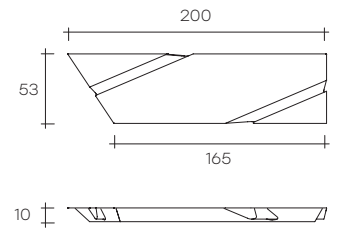

the wing

DESIGN
DANIEL LIBESKIND

modello registrato
registered model

POSSIBILI POSIZIONI / POSSIBLE POSITIONS

SPECCHIO ELLITTICO ELLIPTICAL MIRROR

SPECCHIO RETTANGOLARE RECTANGULAR MIRROR

SPECCHIO RETTANGOLARE CON ANGOLO RECTANGULAR MIRROR WITH CORNER

Specchio da parete composto da due elementi in vetro curvato retro argentato e da tre specchi piani tra loro saldati. Telaio posteriore in metallo possibilità di appendamento in diverse posizioni.

Wall mirror consisting of two curved glass elements in back-silvered glass and three flat mirrors welded together. Metal back frame allowing hanging in various positions.

dimensioni L, P, H dimensions L, W, H (cm)	COD./CODE	L	P/W	H	peso netto net weight (kg)	peso lordo gross weight (kg)	volume imballo package volume (m ³)
Specchio ellittico. <i>Elliptical mirror.</i>	WI/180E	180	10	65	23	52	0,43
Specchio rettangolare con angolo. <i>Rectangular mirror with corner.</i>	WI/200A	200	10	53	24	52	0,40
Specchio rettangolare. <i>Rectangular mirror.</i>	WI/200°	200	10	53	26	54	0,40
° Kit Freestanding. ° <i>Kit Freestanding.</i>					2	3	0,03