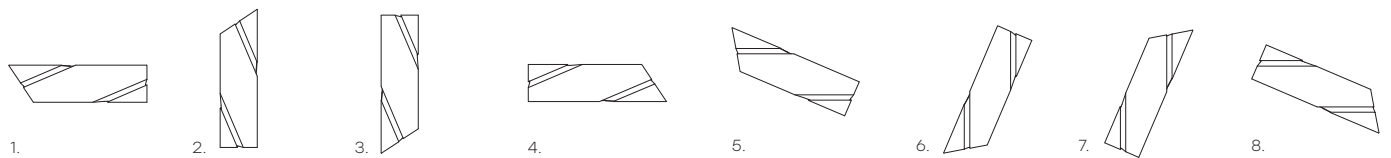

the wing

DESIGN
DANIEL LIBESKIND

modello registrato
registered model

POSSIBILI POSIZIONI / POSSIBLE POSITIONS

SPECCHIO ELLITTICO ELLIPTICAL MIRROR

SPECCHIO RETTANGOLARE RECTANGULAR MIRROR

SPECCHIO RETTANGOLARE CON ANGOLO RECTANGULAR MIRROR WITH CORNER

Specchio da parete composto da due elementi in vetro curvato retro argentato e da tre specchi piani tra loro saldati. Telaio posteriore in metallo possibilità di appendamento in diverse posizioni.

Wall mirror consisting of two curved glass elements in back-silvered glass and three flat mirrors welded together. Metal back frame allowing hanging in various positions.

dimensioni L, P, H dimensions L, W, H (cm)	COD./CODE	L	P/W	H	peso netto net weight (kg)	peso lordo gross weight (kg)	volume imballo package volume (m ³)
Specchio ellittico. <i>Elliptical mirror.</i>	WI/180E	180	10	65	23	52	0,43
Specchio rettangolare con angolo. <i>Rectangular mirror with corner.</i>	WI/200A	200	10	53	24	52	0,40
Specchio rettangolare. <i>Rectangular mirror.</i>	WI/200°	200	10	53	26	54	0,40
° Kit Freestanding. ° <i>Kit Freestanding.</i>					2	3	0,03