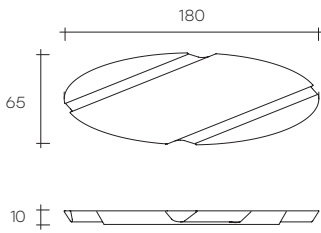

the wing

DESIGN
DANIEL LIBESKIND

modello registrato
registered model

POSSIBILI POSIZIONI / POSSIBLE POSITIONS

SPECCHIO ELLITTICO ELLIPTICAL MIRROR

SPECCHIO RETTANGOLARE RECTANGULAR MIRROR

SPECCHIO RETTANGOLARE CON ANGOLO RECTANGULAR MIRROR WITH CORNER

Specchio da parete composto da due elementi in vetro curvato retro argentato e da tre specchi piani tra loro saldati. Telaio posteriore in metallo possibilità di appendamento in diverse posizioni.

Wall mirror consisting of two curved glass elements in back-silvered glass and three flat mirrors welded together. Metal back frame allowing hanging in various positions.

dimensioni L, P, H dimensions L, W, H (cm)	COD./CODE	L	P/W	H	peso netto net weight (kg)	peso lordo gross weight (kg)	volume imballo package volume (m ³)
Specchio ellittico. <i>Elliptical mirror.</i>	WI/180E	180	10	65	23	52	0,43
Specchio rettangolare con angolo. <i>Rectangular mirror with corner.</i>	WI/200A	200	10	53	24	52	0,40
Specchio rettangolare. <i>Rectangular mirror.</i>	WI/200°	200	10	53	26	54	0,40
° Kit Freestanding. ° <i>Kit Freestanding.</i>					2	3	0,03