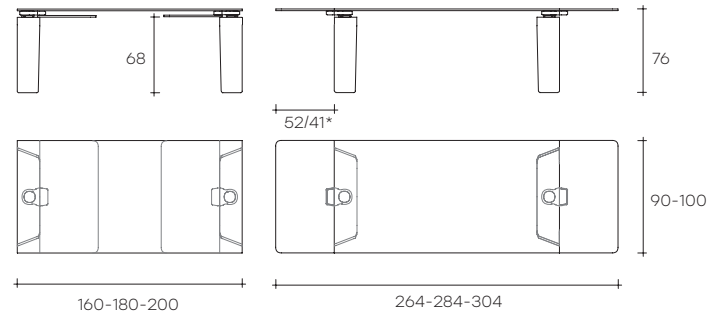

kayo

DESIGN
SATYENDRA PAKHALÉ

modello registrato
registered model

portata sul piano: 150 kg
portata sulla prolunga: 30 kg
load capacity on top: 150 kg
extension load capacity: 30 kg

Tavolo allungabile con piano in vetro temperato da 15 mm, prolunghe indipendenti in vetro temperato da 12 mm profonde 52 cm. Gambe smontabili in vetro curvo da 19 mm e meccanismo in metallo finitura alluminio brill satinato o champagne satinato, con piastre in acciaio inox.

Extendible table with 15 mm top in tempered glass, independent extensions in 12 mm tempered glass, 52 cm long each. Detachable legs in 19 mm curved glass and mechanism in brushed metal, polished aluminium finish or champagne finish. Stainless steel plates.

dimensioni L, P, H
dimensions L, W, H
(cm)

	COD./CODE	L	P/W	H	peso netto net weight (kg)	peso lordo gross weight (kg)	volume imballo package volume (m ³)
Tavolo allungabile. Extendible table.	KY/149*	140	90	76	122	168	0,78
	KY/169	160	90	76	127	177	0,84
	KY/189	180	90	76	134	187	0,9
	KY/209	200	90	76	141	197	0,96
	KY/1610	160	100	76	136	190	0,89
	KY/1810	180	100	76	144	201	0,96
	KY/2010	200	100	76	151	211	1,02

*Su lunghezza piano L 140 la prolunga è da 41 cm.

*For top's length L140 the extension is 41 cm long.