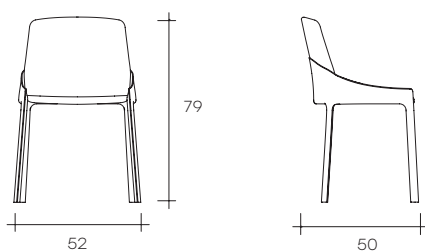

portata della seduta: 130 kg
load capacity: 130 kg

dimensioni L, P, H
dimensions L, W, H
(cm)

COD./CODE

L

P/W

H

peso netto
net weight
(kg)

peso lordo
gross weight
(kg)