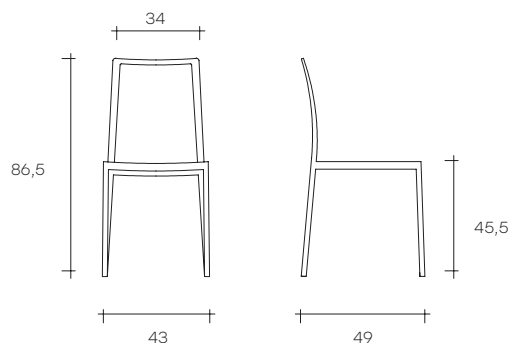

dress

DESIGN
ARCHIRIVOLTO

portata della seduta: 130 kg
load capacity: 130 kg

Sedia rivestita in cuoio con struttura interna in tubolare metallico e legno. Disponibile nei colori tinta unita standard Bianco, Marrone, Nero, colori a richiesta su cartella colori. Disponibili anche in cuoio bicolore a scelta sulla cartella colori.

dimensioni L, P, H dimensions L, W, H (cm)	COD./CODE	L	P/W	H	peso netto net weight (kg)	peso lordo gross weight (kg)	volume imballo package volume (m ³)
Sedia cuoio bianco*. White leather-upholstered chair*.	D01	49	43	86,5	5,5	8	0,29
Sedia cuoio nero*. Black leather-upholstered chair*.	D02	49	43	86,5	5,5	8	0,29
Sedia cuoio marrone*. Brown leather-upholstered chair*.	D03	49	43	86,5	5,5	8	0,29
Sedia cuoio bicolore bianco e nero*. Two-coloured leather-upholstered chair black and white*.	D05	49	43	86,5	5,5	8	0,29