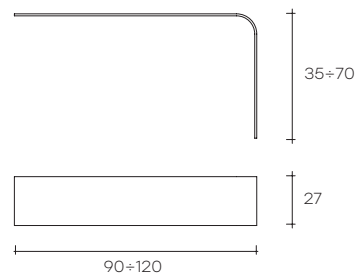

mensole

DESIGN
LEANDRO GERUSSI
CARLO MARIANO SARTORIS

portata sul piano: 40 kg
load capacity on shelf: 40 kg

Mensola in vetro curvato da 10 mm. Shelf in 10 mm-thick curved glass.

dimensioni L, P, H dimensions L, W, H (cm)	COD./CODE	L	P/W	H	peso netto net weight (kg)	peso lordo gross weight (kg)	volume imballo package volume (m ³)
Mensola. Reggimensola escluso. Glass shelf. Shelf bracket not included.	2801	90	27	35	8,5	21	0,32
	2802	120	27	35	10,5	23	0,32
	2803	90	27	70	11	23,5	0,32
	2804	120	27	70	13	25,5	0,32
Composizione 2-2801 / 1-2804. Composition 2-2801 / 1-2804.	2805				30	42,5	0,32
(* Reggimensola in metallo verniciato lucido oppure alluminio satinato (2806AL). (* Metal bracket, glossy black varnished or polished aluminium version (2806AL).	2806 2806AL				0,5	1	0,01

(* Adatto solo a pareti di spessore maggiore di 10 cm. Non compreso nel prezzo della mensola.
(* Only suitable for 10 cm-thick walls. (not included in the price of the shelf).

Per misure su richiesta contattare il customer service.
For a customized dimensions please contact Fiam customer service.

COMP. 5 4 pezzi 2801 + 2802 (2)
COMP. 5 4 pieces

COMP. 6 4 pezzi 2801 + 2802 (2) + 2804
COMP. 6 4 pieces

COMP. 7 5 pezzi 2803 (2) + 2802 (2) + 2804
COMP. 7 5 pieces

COMP. 8 5 pezzi 2801 + 2802 (3) + 2803
COMP. 8 5 pieces