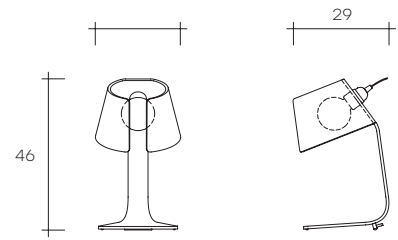

l'astra

DESIGN
LO BIANCO-MANSUETO

Lampada da tavolo in vetro trasparente curvato da 8 mm.
Fornita con lampada.
Portalampana in alluminio brill.

*Table lamp in 8 mm-thick curved transparent glass.
Provided with lamp.
Brill aluminium lamp holder.*

dimensioni L, P, H
dimensions L, W, H
(cm)

COD./CODE

L

P/W

H

peso netto
net weight
(kg)

peso lordo
gross weight
(kg)

volume imballo
package volume
(m³)

Lampada da tavolo in vetro trasparente.
Table lamp in transparent glass.

LA001

26

29

46

4

7

0,09