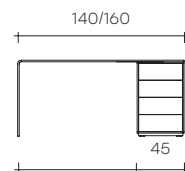

rialto L

DESIGN
CRS FIAM

modello registrato
registered model

portata sul piano: 150 kg
load capacity on top: 150 kg

Scrivania in vetro curvato da 15 mm, abbinata a cassetiera in legno laccato opaco o in pelle nei colori bianco o nero con frontali in vetro verniciati in abbinamento al colore della struttura. Disponibile anche su misura.

Desk in 15 mm-thick curved glass combined with drawer unit in white or black matt lacquered wood, with fronts in glass varnished to match the structure colour. Also available in black or white

leather covered structure, with fronts in glass varnished to match the structure colour. Is also possible to customize the Rialto desk.

dimensioni L, P, H
dimensions L, W, H
(cm)

	COD./CODE	L	P/W	H	peso netto net weight (kg)	peso lordo gross weight (kg)	volume imballo package volume (m ³)
Scrivania con cassetiera struttura bianca, 4 cassetti con frontali in vetro verniciati bianchi. Desk with white matt lacquered wood, 4 drawers with fronts in glass white varnished.	SC-12B	120	60	73	83	106	1,03
	SC-14B	140	70	73	95	124	1,29
	SC-16B	160	70	73	100	130	1,43
Scrivania con cassetiera struttura nera, 4 cassetti con frontali in vetro verniciati neri. Desk with black matt lacquered wood, 4 drawers with fronts in glass black varnished.	SC-12N	120	60	73	83	106	1,03
	SC-14N	140	70	73	95	124	1,29
	SC-16N	160	70	73	100	130	1,43

È possibile realizzare la Rialto L su misura con le seguenti dimensioni: Lunghezza max 225 cm - Larghezza max 100 cm
Rialto L is also customizable in the following dimensions: Maximum length 225 cm - Maximum width 100 cm