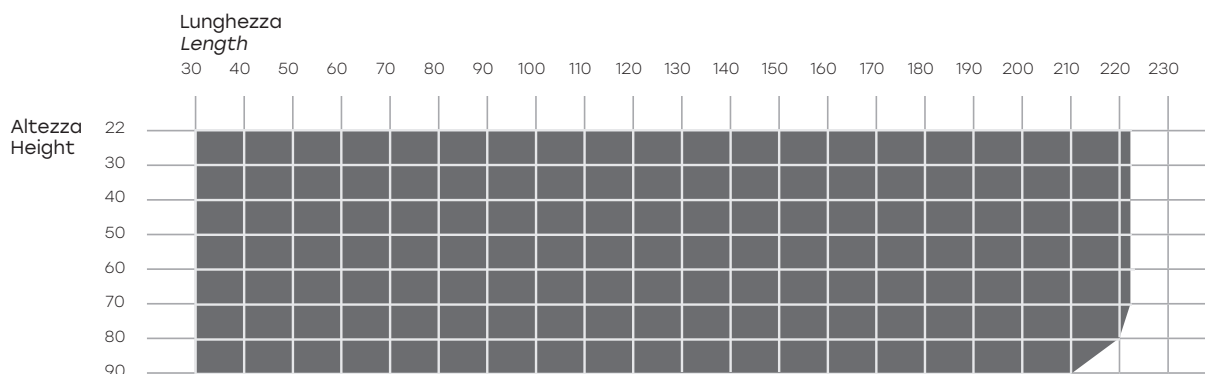

rialto L

DESIGN
CRS FIAM

modello registrato
registered model

portata sul piano: 150 kg
load capacity on top: 150 kg

Scrivania in vetro curvato da 15 mm, abbinata a cassetiera in legno laccato opaco o in pelle nei colori bianco o nero con frontali in vetro verniciati in abbinamento al colore della struttura. Disponibile anche su misura.

dimensioni L, P, H
dimensions L, W, H
(cm)

	COD./CODE	L	P/W	H	peso netto net weight (kg)	peso lordo gross weight (kg)	volume imballo package volume (m ³)
Scrivania con cassetiera struttura bianca, 4 cassetti con frontali in vetro verniciati bianchi. Desk with white matt lacquered wood, 4 drawers with fronts in glass white varnished.	SC-12B	120	60	73	83	106	1,03
	SC-14B	140	70	73	95	124	1,29
	SC-16B	160	70	73	100	130	1,43
Scrivania con cassetiera struttura nera, 4 cassetti con frontali in vetro verniciati neri. Desk with black matt lacquered wood, 4 drawers with fronts in glass black varnished.	SC-12N	120	60	73	83	106	1,03
	SC-14N	140	70	73	95	124	1,29
	SC-16N	160	70	73	100	130	1,43

Profilo in alluminio anodizzato brillantato premontato (accessorio).
Polished aluminium detail pre-assembled (optional).

Profondità: può essere scelta liberamente tra un minimo di 30 cm ed un massimo di 100 cm.
Width: available between a minimum of 30 cm and a maximum of 100 cm.

È possibile realizzare la Rialto L su misura con le seguenti dimensioni: Lunghezza max 225 cm - Larghezza max 100 cm
Rialto L is also customizable in the following dimensions: Maximum length 225 cm - Maximum width 100 cm