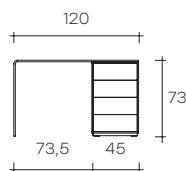

rialto L

DESIGN
CRS FIAM

modello registrato
registered model

portata sul piano: 150 kg
load capacity on top: 150 kg

Scrivania in vetro curvato da 15 mm, abbinata a cassetiera in legno laccato opaco o in pelle nei colori bianco o nero con frontali in vetro verniciati in abbinamento al colore della struttura. Disponibile anche su misura.

Desk in 15 mm-thick curved glass combined with drawer unit in white or black matt lacquered wood, with fronts in glass varnished to match the structure colour. Also available in black or white

leather covered structure, with fronts in glass varnished to match the structure colour. Is also possible to customize the Rialto desk.

dimensioni L, P, H
dimensions L, W, H
(cm)

	COD./CODE	L	P/W	H	peso netto net weight (kg)	peso lordo gross weight (kg)	volume imballo package volume (m ³)
Scrivania con cassetiera struttura bianca, 4 cassetti con frontali in vetro verniciati bianchi. Desk with white matt lacquered wood, 4 drawers with fronts in glass white varnished.	SC-12B	120	60	73	83	106	1,03
	SC-14B	140	70	73	95	124	1,29
	SC-16B	160	70	73	100	130	1,43
Scrivania con cassetiera struttura nera, 4 cassetti con frontali in vetro verniciati neri. Desk with black matt lacquered wood, 4 drawers with fronts in glass black varnished.	SC-12N	120	60	73	83	106	1,03
	SC-14N	140	70	73	95	124	1,29
	SC-16N	160	70	73	100	130	1,43

È possibile realizzare la Rialto L su misura con le seguenti dimensioni: Lunghezza max 225 cm - Larghezza max 100 cm
Rialto L is also customizable in the following dimensions: Maximum length 225 cm - Maximum width 100 cm