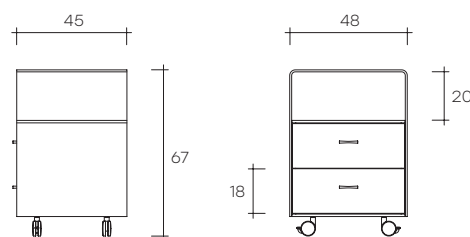

rialto cassetiera

DESIGN
CRS FIAM

portata per cassetto: 5 kg
load each drawer: 5 kg

Cassetiera in vetro curvato trasparente da 8 mm. La struttura dei cassetti è in legno laccato bianco. La cassetiera è provvista di 2 cassetti con sistema di chiusura automatica soft. Ruote e maniglie cromate.

Drawer unit in 8 mm curved transparent glass. The drawers have white lacquered wood frame. The drawer unit features 2 drawers with automatic soft closure system. Chromed wheels and handles.

dimensioni L, P, H
dimensions L, W, H
(cm)

COD./CODE

L

P/W

H

peso netto
net weight
(kg)

peso lordo
gross weight
(kg)

volume imballo
package volume
(m³)

Cassetiera in vetro curvato trasparente.
Drawer unit in transparent glass.