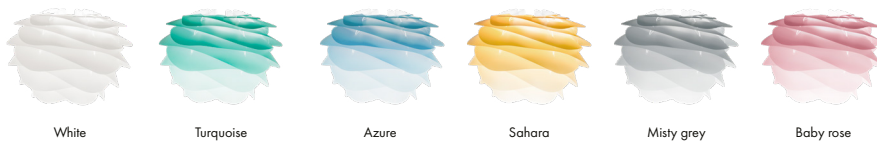

Floor and pendant in one

Unbreakable

Dimensions

ø 32 cm
h 22 cm

Material

Polycarbonate and polypropylene

Weight incl. packaging

0.59 kg

Light source

E27 / E26 - max 15 W LED
Bulb recommendation: #4026

Packaging

Gift Box, Dimensions (W×H×D): 22x22x11 cm

Assembly time

15 min - video guide at umage.com

Media Kit

Photos, 3D models, 2D drawings
Download at umage.com

Ordering Information

Carmina mini white	#2057
Carmina mini turquoise	#2059
Carmina mini azure	#2061
Carmina mini sahara	#2063
Carmina mini misty grey	#2079
Carmina mini baby rose	#2080

Accessories

Cord set white (pendant)	#4005
Cord set black (pendant)	#4006
Cannonball white (pendant)	#4031
Cannonball black (pendant)	#4032
Tripod floor white	#4015
Tripod floor black	#4016
Tripod table white	#4021
Tripod table black	#4022
Tripod base white	#4053
Tripod base black	#4054
Champagne floor white	#4035
Champagne floor black	#4036
Idea 6W 60 mm LED bulb	#4026
Idea 6W 80 mm LED bulb	#4033
Idea 2W 45 mm LED bulb	#4039
Idea 13W 70 mm LED bulb	#4136

Download the UIMAGE Unfold at Home App

It helps you choose the perfect lamp

UNFOLD
AT HOME

Colour variations