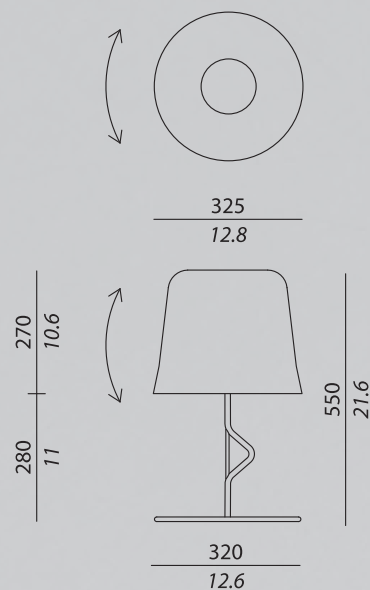

AGATA TA

TECHNICAL SHEET

UBICAZIONE : interni / **LOCATION** : indoor

CODICE IP / IP CODE : IP20

TIPOLOGIA / TYPOLOGY :

Lampada da tavolo con paralume orientabile /
Table lamp with swivelling shade

FINITURE e MATERIALI / FINISHES and MATERIALS :

Foglia oro / Gold leaf

CABLE

MATERIALE / MATERIAL :

Cavo rivestito in tessuto nero con interruttore On/Off
Black fabric with On/Off switch

LUNGHEZZA CAVO / LENGTH OF THE CABLE :

300 + 2000 mm

LIGHT SOURCE

FONTE inclusa / SOURCE included :

2 x E27 alogena a basso consumo / Halogen energy saving

POTENZA / POWER : max 42 W

TEMPERATURA DI COLORE / COLOUR TEMPERATURE :

2900 K

CRI : 100

EMISSIONE / EMISSION : 2 x 625 Lm

ALIMENTAZIONE / TENSION : 220 V

Idoneo all'uso di lampadine LED e fluorescenti compatte /
Suitable for LED or compact fluorescent bulbs (CFL)

TECHNICAL DRAWINGS