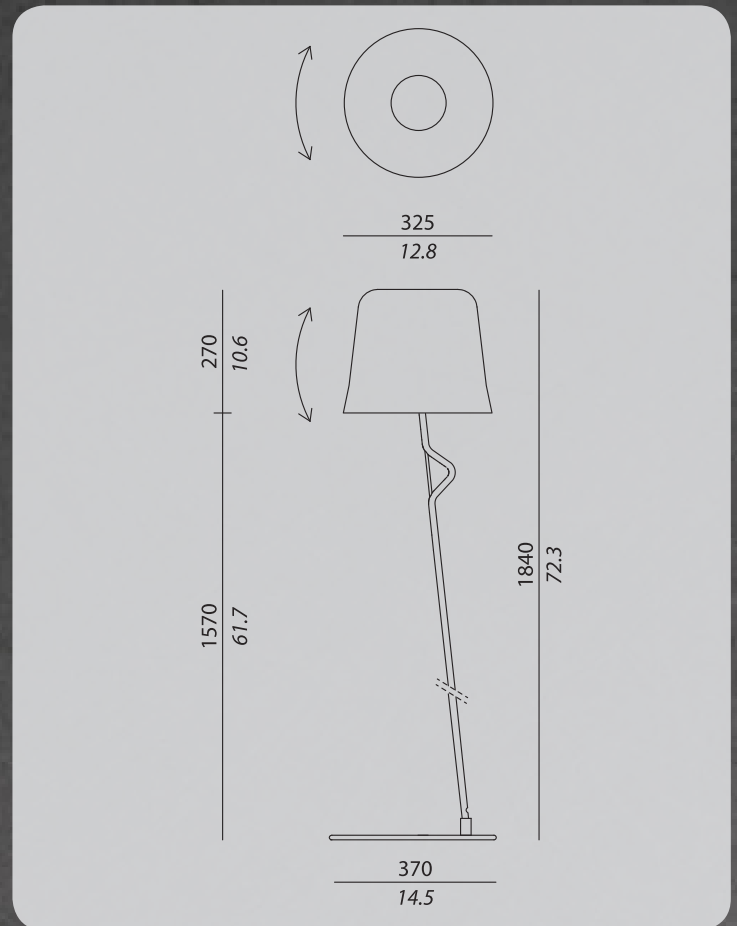

AGATA FL

TECHNICAL SHEET

UBICAZIONE : interni / **LOCATION** : indoor

CODICE IP / IP CODE : IP20

TIPOLOGIA / TYPOLOGY :

Lampada da tavolo con diffusore orientabile /
Table lamp with swivelling diffuser

FINITURE e MATERIALI / FINISHES and MATERIALS :

Foglia oro / Gold leaf

CABLE

MATERIALE / MATERIAL :

Cavo rivestito in tessuto nero con interruttore On/Off
Black fabric with On/Off switch

LUNGHEZZA CAVO / LENGTH OF THE CABLE :

450 + 2000 mm

LIGHT SOURCE

FONTE inclusa / SOURCE included :

2 x E27 alogena a basso consumo / Halogen energy saving

POTENZA / POWER : max 42 W

TEMPERATURA DI COLORE / COLOUR TEMPERATURE :

2900 K

CRI : 100

EMISSIONE / EMISSION : 2 x 625 Lm

ALIMENTAZIONE / TENSION : 220 V

Idoneo all'uso di lampadine LED e fluorescenti compatte /
Suitable for LED or compact fluorescent bulbs (CFL)

TECHNICAL DRAWINGS

CON TARDI® AGATA FL

Questo dispositivo è compatibile con lampade di classi energetiche:

Questa lampada è venduta con una lampadina di classe energetica: **D**

874/2012