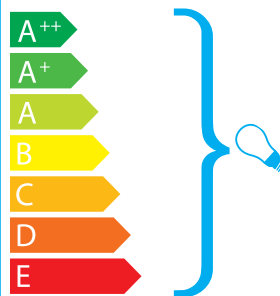

CON TARDI® AUDREY TA MEDIUM

Questo dispositivo è compatibile con lampade di classi energetiche:

Questa lampada è venduta con una lampadina di classe energetica: **D**

874/2012