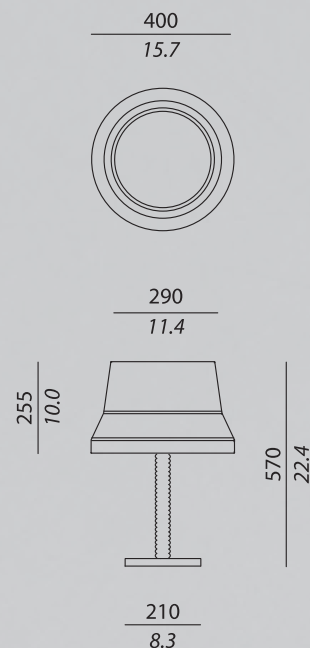

AUDREY TA MEDIUM

TECHNICAL SHEET

UBICAZIONE : interni / **LOCATION** : indoor

CODICE IP / IP CODE : IP20

TIPOLOGIA / TYPOLOGY :

Lampada da tavolo / *Table lamp*

FINITURE e MATERIALI / FINISHES and MATERIALS :

Laccato nero, stelo rivestito da corda intrecciata in seta nera
/ *Black frame, stem covered by black braided silk cord*

PARALUME / SHADE :

Cotone avorio, velluto avorio, passamaneria in raso avorio o nero
/ *Ivory cotton, ivory velvet, silky trim ivory or black*

Disco diffusore in plaxiglas sabbato / *Diffuser disc in satin plexiglas*

CABLE

MATERIALE / MATERIAL :

Cavo rivestito in tessuto nero con interruttore On/Off

Black fabric cable with On/Off switch

LUNGHEZZA CAVO / LENGTH OF THE CABLE :

300 + 2000 mm

LIGHT SOURCE

FONTE inclusa / SOURCE included :

1 x E27 alogena a basso consumo / *Halogen energy saving*

POTENZA / POWER : max 70 W

COLORE DI TEMPERATURA / COLOUR TEMPERATURE :

2900 K

CRI : 100

EMISSIONE / EMISSION : 1 x 1180 Lm

ALIMENTAZIONE / TENSION : 220 V

Idoneo all'uso di lampadine LED e fluorescenti compatte /
Suitable for LED or compact fluorescent bulbs (CFL)

TECHNICAL DRAWINGS