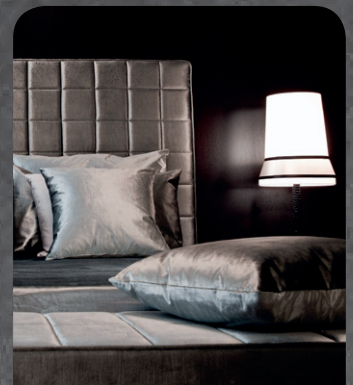

CERTIFICATION

CE

BOX SIZES

Box 1:

WIDTH : 35 cm / 13.8 inc
DEPTH : 32 cm / 12.7 inc
HIGHT : 55 cm / 21.7 inc
WEIGHT : 2,5 kg

Box 2:

WIDTH : 40 cm / 15.8 inc
DEPTH : 40 cm / 15.8 inc
HIGHT : 50 cm / 19.7 inc
WEIGHT : 2,5 kg