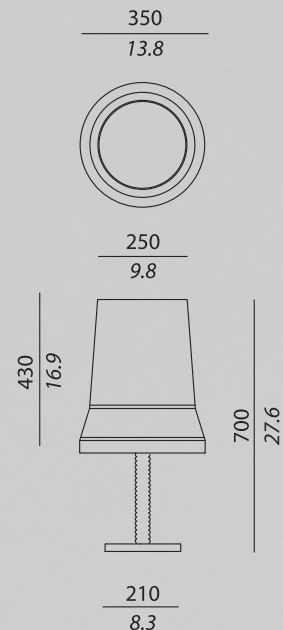

AUDREY TA LARGE

TECHNICAL SHEET

UBICAZIONE : interni / **LOCATION** : indoor

CODICE IP / IP CODE : IP20

TIPOLOGIA / TYPOLOGY :

Lampada da tavolo / *Table lamp*

FINITURE e MATERIALI / FINISHES and MATERIALS :

Laccato nero, stelo rivestito da corda intrecciata in seta nera
/ *Black frame, stem covered by black braided silk cord*

PARALUME / SHADE :

Cotone avorio, velluto avorio, passamaneria in raso avorio o nero
/ *Ivory cotton, ivory velvet, silky trim ivory or black*

Disco diffusore in plaxiglas sabbato / *Diffuser disc in satin plexiglas*

CABLE

MATERIALE / MATERIAL :

Cavo rivestito in tessuto nero con interruttore On/Off

Black fabric cable with On/Off switch

LUNGHEZZA CAVO / LENGTH OF THE CABLE :

300 + 2000 mm

LIGHT SOURCE

FONTE inclusa / SOURCE included :

1 x E27 alogena a basso consumo / *Halogen energy saving*

POTENZA / POWER : max 70 W

COLORE DI TEMPERATURA / COLOUR TEMPERATURE :

2900 K

CRI : 100

EMISSIONE / EMISSION : 1 x 1180 Lm

ALIMENTAZIONE / TENSION : 220 V

Idoneo all'uso di lampadine LED e fluorescenti compatte /
Suitable for LED or compact fluorescent bulbs (CFL)

TECHNICAL DRAWINGS