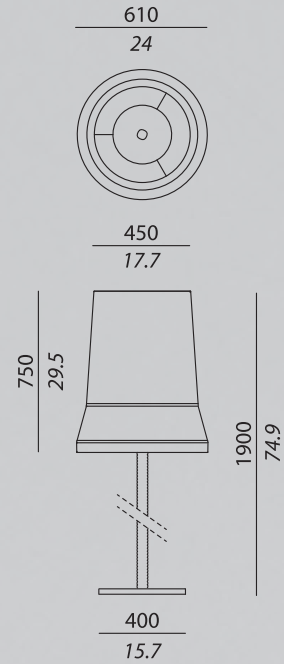

AUDREY FL

TECHNICAL SHEET

UBICAZIONE : interni / **LOCATION** : indoor

CODICE IP / IP CODE : IP20

TIPOLOGIA / TYPOLOGY :

Lampada da terra / Floor lamp

FINITURE e MATERIALI / FINISHES and MATERIALS :

Laccato nero, stelo rivestito da corda intrecciata in seta nera
/ Black frame, stem covered by black braided silk cord

3 x E27 alogena a basso consumo / Halogen energy saving

POTENZA / POWER : 1 x 205 W + 2 x 105 W

COLORE DI TEMPERATURA / COLOUR TEMPERATURE :

3000 K

CRI : 100

EMISSIONE / EMISSION : 1 x 4200 Lm + 2 x 2000 Lm

ALIMENTAZIONE / TENSION : 220 V

Idoneo all'uso di lampadine LED e fluorescenti compatte /
Suitable for LED or compact fluorescent bulbs (CFL)

BOX SIZES

Box 1:

WIDTH : 52 cm / 20.5 inc
DEPTH : 52 cm / 20.5 inc
HIGHT : 12 cm / 4.7 inc
WEIGHT : 12 kg

Box 2:

WIDTH : 21 cm / 8.3 inc
DEPTH : 21 cm / 8.3 inc
HIGHT : 192 cm / 75.7 inc
WEIGHT : 6,5 kg

TECHNICAL DRAWINGS

BONTARDI® AUDREY FL

 Questo dispositivo è compatibile con lampade di classi energetiche: