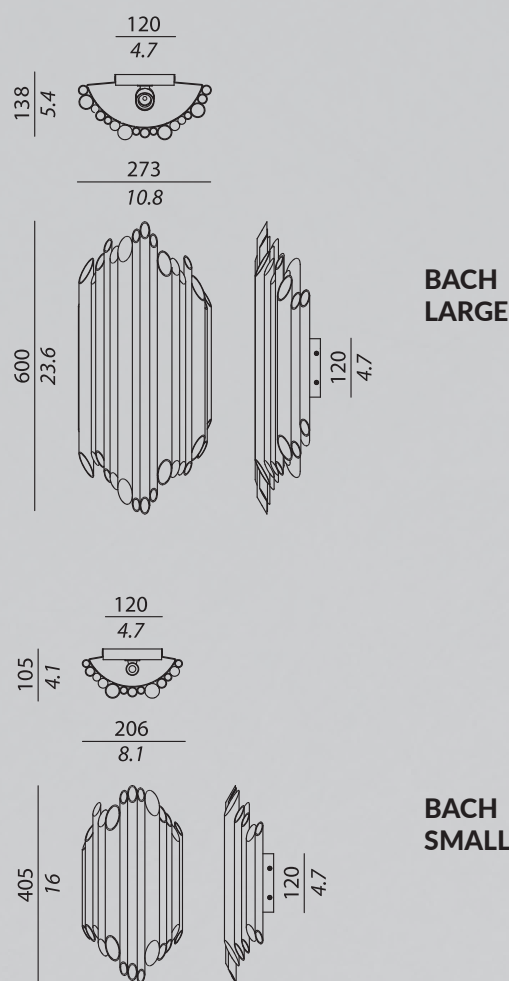

POTENZA / POWER : 28 W

TEMPERATURA DI COLORE / COLOUR TEMPERATURE :

2900 K

CRI : 100

EMISSIONE / EMISSION : 2 x 370 Lm

ALIMENTAZIONE / TENSION : 220 V

BACH AP LARGE

FONTE inclusa / SOURCE included :

Idoneo all'uso di lampadine LED e fluorescenti compatte /
Suitable for LED or compact fluorescent bulbs (CFL)

BOX SIZES

Box Bach AP Small:

WIDTH : 42 cm / 16.5 inc
DEPTH : 42 cm / 16.5 inc
HIGHT : 16 cm / 6.4 inc
WEIGHT : 4 kg

Box Bach AP Large:

WIDTH : 51 cm / 20.1 inc
DEPTH : 51 cm / 20.1 inc
HIGHT : 26 cm / 10.3 inc
WEIGHT : 7,5 kg

TECHNICAL DRAWINGS

CON TARDI® BACH

Questo dispositivo è compatibile con lampade di classi energetiche: