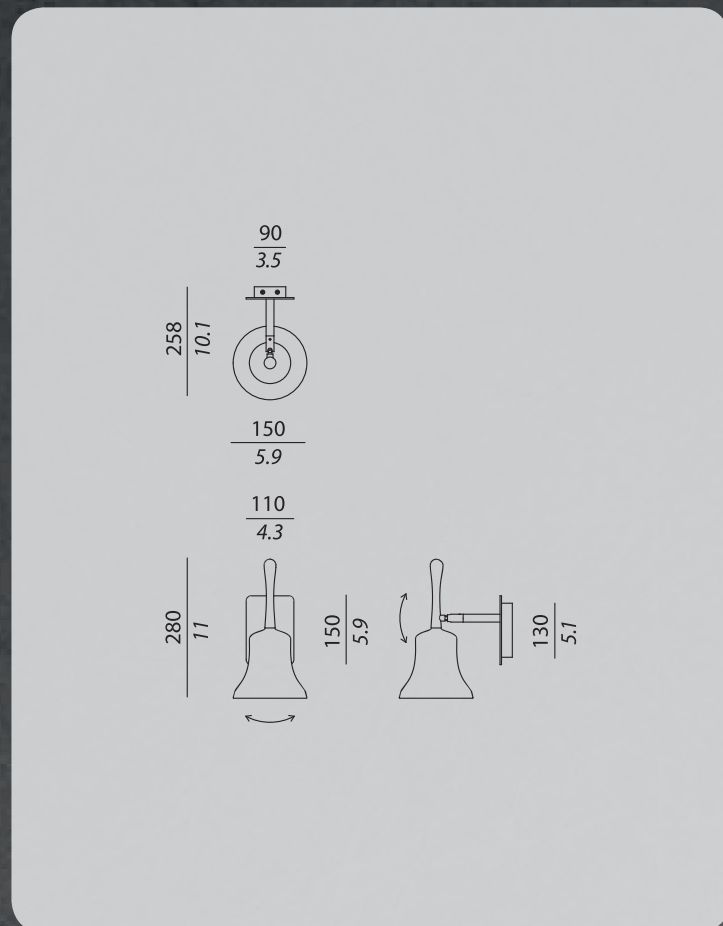

ALIMENTAZIONE / TENSION : 220 V / 12V

BOX SIZES

Box 1:

WIDTH : 25 cm / 9.8 inc

DEPTH : 37 cm / 14.7 inc

HIGHT : 37 cm / 14.7 inc

WEIGHT : 2 kg

TECHNICAL DRAWINGS