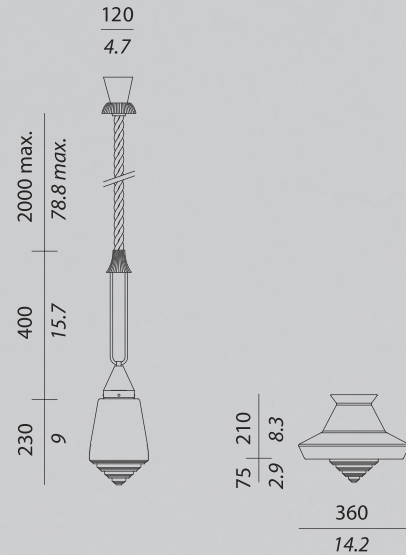

CALYPSO GUADALOUPE

TECHNICAL SHEET

UBICAZIONE : interni / LOCATION : indoor

CODICE IP / IP CODE : IP20

TIPOLOGIA / TYPOLOGY :

Lampada a sospensione / Suspended lamp

FINITURE e MATERIALI / FINISHES and MATERIALS :

Struttura in ottone spazzolato / Satin brass body

Diffusore in vetro trasparente / Transparent glass diffuser

PARALUME / SHADE :

CABLE

MATERIALE / MATERIAL :

Corda in seta intrecciata color verde muschio

Moss green braided silk cord

LUNGHEZZA CAVO / LENGTH OF THE CABLE :

2000 mm

LIGHT SOURCE

FONTE inclusa / SOURCE included :

1 x E27 florescente compatta / Compact fluorescent bulb

POTENZA / POWER : 20 W

TEMPERATURA DI COLORE / COLOUR TEMPERATURE :

2700 K

CRI : 80

EMISSIONE / EMISSION : 1 x 1220 Lm

ALIMENTAZIONE / TENSION : 220 V

Idoneo all'uso di lampadine LED / Suitable for LED bulbs

TECHNICAL DRAWINGS