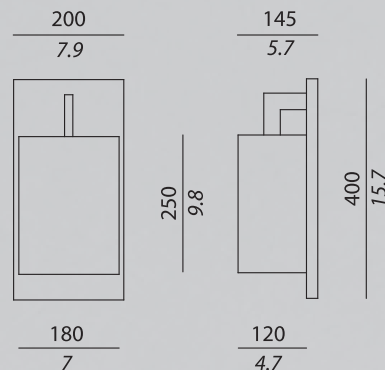

COCONETTE AP

TECHNICAL SHEET

UBICAZIONE / LOCATION : interni / *indoor*

CODICE IP / IP CODE : IP20

TIPOLOGIA / TYPOLOGY :

Lampada a muro / *Applique lamp*

FINITURE e MATERIALI / FINISHES and MATERIALS :

Struttura bronzo spazzolato / *Satin bronze body*

PARALUME / SHADE :

Cotone bianco, lino bianco, shantung bronzo o grigio chiaro / *White cotton, white linen, bronze or light grey shantung*

LIGHT SOURCE

FONTE inclusa / SOURCE included :

1 x E27 alogena a basso consumo / *Halogen energy saving*

POTENZA / POWER : max 42 W

TEMPERATURA DI COLORE / COLOUR TEMPERATURE :

2900 K

CRI : 100

EMISSIONE / EMISSION : 1 x 625 Lm

ALIMENTAZIONE / TENSION : 220 V

Idoneo all'uso di lampadine LED e fluorescenti compatte / *Suitable for LED or compact fluorescent bulbs (CFL)*

BOX SIZES

Box 1:

WIDTH : 23 cm / 9.1 inc

DEPTH : 23 cm / 9.1 inc

HIGHT : 52 cm / 20.5 inc

WEIGHT : 4,5 kg

TECHNICAL DRAWINGS