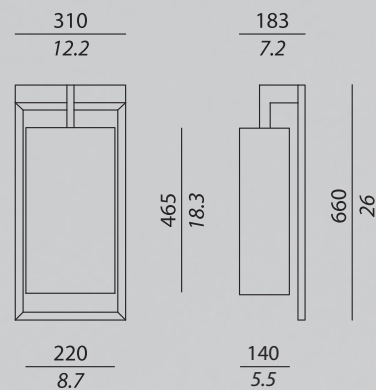

COCO MEGA AP

TECHNICAL SHEET

UBICAZIONE / LOCATION : interni / *indoor*

CODICE IP / IP CODE : IP20

TIPOLOGIA / TYPOLOGY :

Lampada a muro / *Applique lamp*

FINITURE e MATERIALI / FINISHES and MATERIALS :

Struttura cromo / *Chrome body*

Specchio molato incassato nella cornice / *Bevelled silver mirror recessed in the frame*

PARALUME / SHADE :

Percaline bianco / *White percaline*

Percaline bianco - interno oro / *White percaline - gold lining*

LIGHT SOURCE

FONTE inclusa / SOURCE included :

1 x E27 florescente compatta / *Compact fluorescent bulb*

POTENZA / POWER : 23 W

TEMPERATURA DI COLORE / COLOUR TEMPERATURE :

2700 K

CRI : 80

EMISSIONE / EMISSION : 1 x 1500 Lm

ALIMENTAZIONE / TENSION : 220 V

Idoneo all'uso di lampadine LED / *Suitable for LED bulbs*

BOX SIZES

Box 1:

WIDTH : 56 cm / 22.1 inc

DEPTH : 27 cm / 10.7 inc

HIGHT : 80 cm / 31.6 inc

WEIGHT : 11 kg

TECHNICAL DRAWINGS