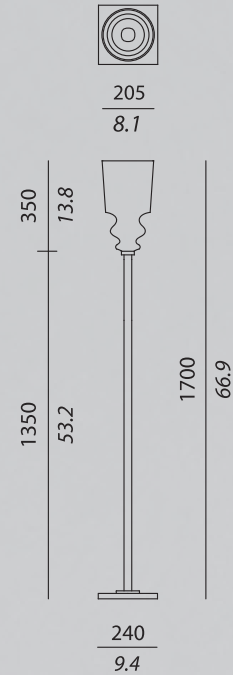

CORNELIA FL

TECHNICAL SHEET

UBICAZIONE : interni / **LOCATION** : indoor

CODICE IP / IP CODE : IP20

TIPOLOGIA / TYPOLOGY :

Lampada da terra / Floor lamp

FINITURE e MATERIALI / FINISHES and MATERIALS :

Struttura cromo o bronzo spazzolato /
Chrome or satin bronze body

Vetro metallizzato cromo o bronzo /
Diffusing chromed or diffusing bronzed glass

CABLE

MATERIALE / MATERIAL :

Cavo rivestito in tessuto con interruttore dimmer

Black fabric with dimmer switch

LUNGHEZZA CAVO / LENGTH OF THE CABLE :

450 + 2000 mm

LIGHT SOURCE

FONTE inclusa / SOURCE included :

1 x E27 alogena a basso consumo / Halogen energy saving

POTENZA / POWER : 105 W

COLORE DI TEMPERATURA / COLOUR TEMPERATURE :

2900 K

CRI : 100

EMISSIONE / EMISSION : 1 x 2000 Lm

ALIMENTAZIONE / TENSION : 220 V

Idoneo all'uso di lampadine LED e fluorescenti compatte /
Suitable for LED or compact fluorescent bulbs (CFL)

TECHNICAL DRAWINGS