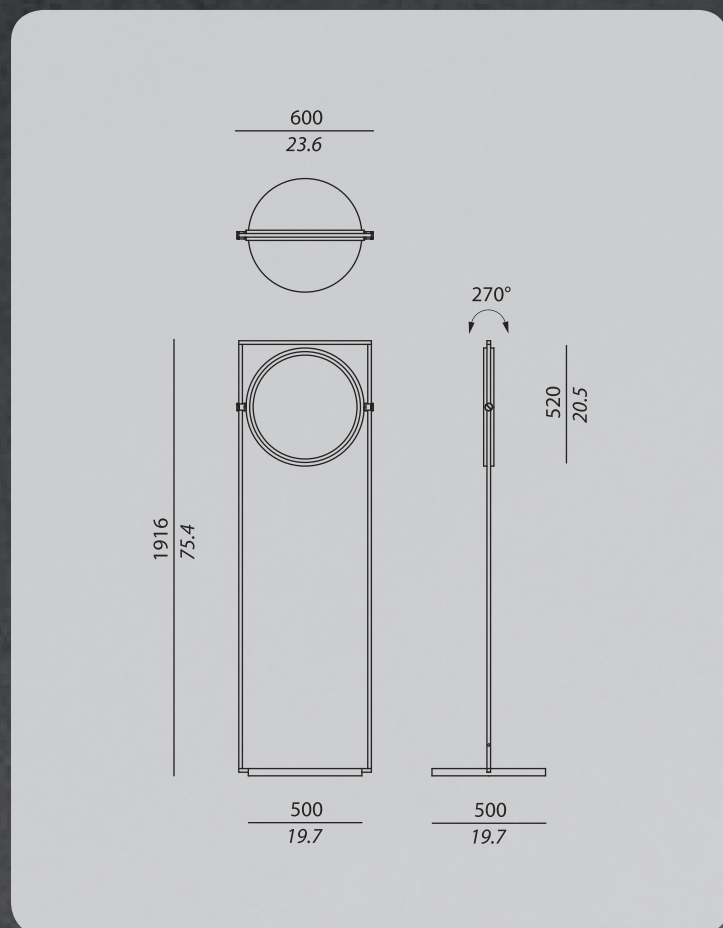

DORIAN FL

TECHNICAL SHEET

UBICAZIONE : interni / LOCATION : indoor

CODICE IP / IP CODE : IP20

TIPOLOGIA / TYPOLOGY :

Lampada da terra / Floor lamp

FINITURE e MATERIALI / FINISHES and MATERIALS :

Struttura nickel nero lucido o bronzo spazzolato chiaro lucido / Polished black nickel or glossy light satin bronze body

Diffusore bianco satinato / Satin white diffuser

Specchio fumé / Smoked mirror

CABLE

MATERIALE / MATERIAL :

Cavo in tessuto nero con interruttore foot dimmer

Black fabric cable with foot dimmer

LUNGHEZZA CAVO / LENGTH OF THE CABLE :

450 + 2000 mm

LIGHT SOURCE

FONTE inclusa / SOURCE included :

1 x Custom LED Board

POTENZA / POWER : 55 W

TEMPERATURA DI COLORE / COLOUR TEMPERATURE :

3000 K

CRI : 90

EMISSIONE / EMISSION : 7500 Lm

ALIMENTAZIONE / TENSION : 220 V

Dimmerabile / Dimmable
PUSH

TECHNICAL DRAWINGS

CON TARDI® DORIAN FL

Questo dispositivo è compatibile con lampade di classi energetiche:

} LED

Questa lampada è venduta con una lampadina di classe energetica:

874/2012