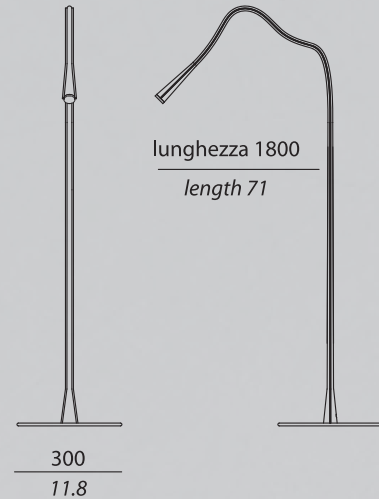

MATERIALE / MATERIAL :

Cavo trasparente con interruttore On/Off

Transparent cable with On/Off switch

LUNGHEZZA CAVO / LENGTH OF THE CABLE :

500 + 2000 mm

LIGHT SOURCE

FONTE inclusa / SOURCE included :

1 x LED custom

POTENZA / POWER : 7 W

TEMPERATURA DI COLORE / COLOUR TEMPERATURE :

2700 K

CRI : 90

EMISSIONE / EMISSION : 1 x 800 Lm

ALIMENTAZIONE / TENSION : 220 V

TECHNICAL DRAWINGS

BONTARDI® FLEXILED FL

WIDTH : 10 cm / 3.9 inc
DEPTH : 10 cm / 3.9 inc
HEIGHT : 210 cm / 78.9 inc
WEIGHT : 3 kg

Box 2:

WIDTH : 43 cm / 17 inc
DEPTH : 43 cm / 17 inc
HEIGHT : 16 cm / 6.4 inc
WEIGHT : 7,5 kg