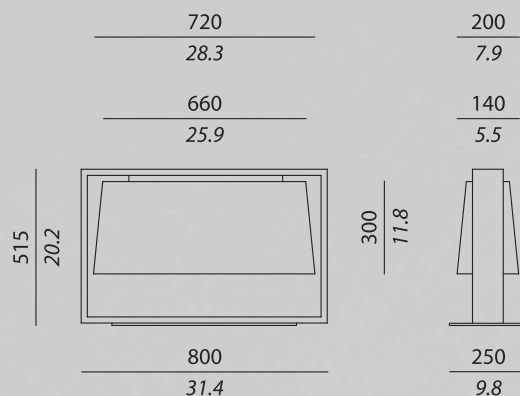

## LIGHT SOURCE

FONTE inclusa / SOURCE included :

2 x E27 fluorescente compatta / Compact fluorescent bulb

POTENZA / POWER : 18 W

TEMPERATURA DI COLORE / COLOUR TEMPERATURE :

2700 K

CRI : 80

EMISSIONE / EMISSION : 2 x 1000 Lm

## BOX SIZES

Box 1:

WIDTH : 52 cm / 20.5 inc  
DEPTH : 13 cm / 5.2 inc  
HIGHT : 85 cm / 33.6 inc  
WEIGHT : 5 kg

Box 2:

WIDTH : 78 cm / 30.8 inc  
DEPTH : 27 cm / 10.7 inc  
HIGHT : 38 cm / 14.9 inc  
WEIGHT : 2 kg

Box 3:

WIDTH : 63 cm / 24.9 inc  
DEPTH : 63 cm / 24.9 inc  
HIGHT : 4 cm / 1.6 inc  
WEIGHT : 3,5 kg

**BONTARDI®** FRAME TA (Miss)

Questo dispositivo è compatibile con lampade di classi energetiche:

Questa lampada è venduta con una lampadina di classe energetica: **A**