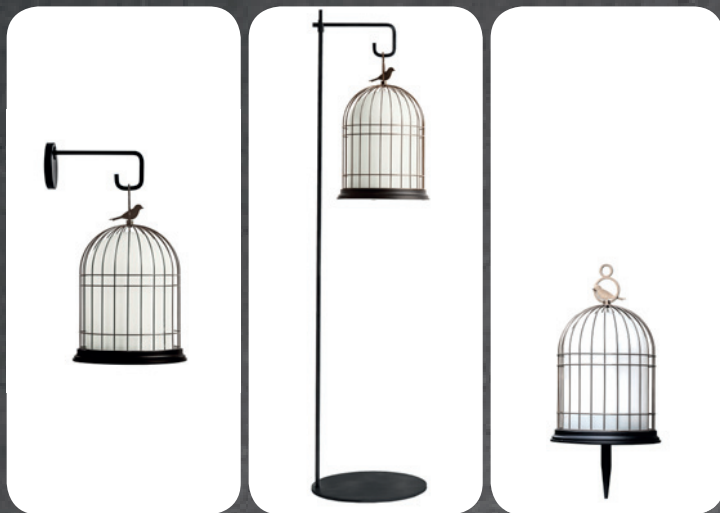

FREEDOM

TECHNICAL SHEET

UBICAZIONE : esterni / **LOCATION** : wet location

CODICE IP / IP CODE : IP65

TIPOLOGIA / TYPOLOGY :

Lampada da terra / Floor lamp

FINITURE e MATERIALI / FINISHES and MATERIALS :

Base in legno marino marrone scuro /
Base in dark brown marine wood

LED

Questa lampada è venduta con una lampadina di classe energetica: **A+**

874/2012

ACCESSORIES FREEDOM

TECHNICAL SHEET

UBICAZIONE : esterni / LOCATION : wet location

TIPOLOGIA / TYPOLOGY :

Gancio da muro / Hook for wall

Gancio per piantana / Hook for wall

Piastra per terreno / Plate for ground

FINITURE e MATERIALI / FINISHES and MATERIALS :

Metallo verniciato nero / Black lacquered metal

TECHNICAL DRAWINGS

BOX SIZES

Box Hook for wall:

WIDTH : 37 cm / 14.7 inc
DEPTH : 23 cm / 9.1 inc
HIGHT : 23 cm / 9.1 inc
WEIGHT : 3 kg

Box Hook for floor 1:

WIDTH : 40 cm / 15.8 inc
DEPTH : 18 cm / 7.2 inc
HIGHT : 180 cm / 71.9 inc
WEIGHT : 6 kg

Box Hook for floor 2: