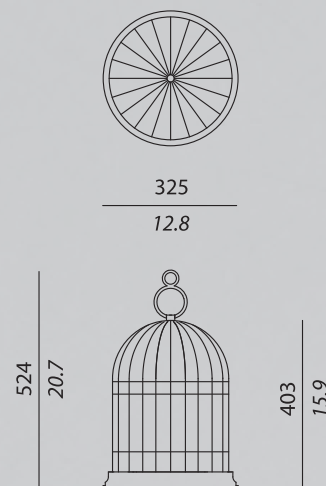

FREEDOM

TECHNICAL SHEET

UBICAZIONE : esterni / **LOCATION** : wet location

CODICE IP / IP CODE : IP65

TIPOLOGIA / TYPOLOGY :

Lampada da terra / Floor lamp

FINITURE e MATERIALI / FINISHES and MATERIALS :

Base in legno marino marrone scuro /
Base in dark brown marine wood

Gabbia in bronzo verniciato /
Bronze lacquered cage

Diffusore in vetro resina color crema /
Fiberglass diffuser, cream colour

CABLE

MATERIALE / MATERIAL :

Cavo nero con connettore IP65

Black with IP65 connector

LUNGHEZZA CAVO / LENGTH OF THE CABLE :

2000 mm

LIGHT SOURCE

FONTE inclusa / SOURCE included :

1 x E27 florescente compatta / Compact fluorescent bulb

POTENZA / POWER : 15 W

TEMPERATURA DI COLORE / COLOUR TEMPERATURE :

2700 K

CRI : 80

EMISSIONE / EMISSION : 1 x 800 Lm

ALIMENTAZIONE / TENSION : 220 V

Idoneo all'uso di lampadine LED / Suitable for LED bulbs

TECHNICAL DRAWINGS