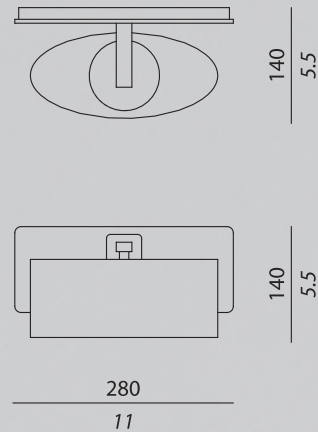

BOX SIZES

Box 1:

WIDTH : 24 cm / 9.5 inc

DEPTH : 24 cm / 9.5 inc

HIGHT : 53 cm / 20.9 inc

WEIGHT : 2 kg

TECHNICAL DRAWINGS

CON TARDI® KIRA AP