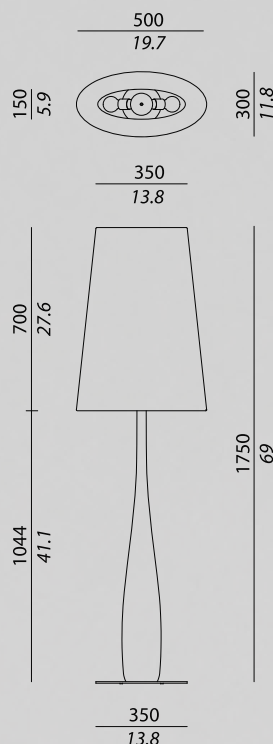

M.ME BUTTERFLY FL

TECHNICAL SHEET

UBICAZIONE / LOCATION : interni / *indoor*

CODICE IP / IP CODE : IP20

TIPOLOGIA / TYPOLOGY :

Lampada da terra / *Floor lamp*

FINITURE e MATERIALI / FINISHES and MATERIALS :

Stelo in legno, finitura "grigio canna da fucile" lucido / *Polished gunmetal grey wood stem*

PARALUME / SHADE :

Seta avorio / *Ivory silk*

CABLE

MATERIALE / MATERIAL :

Cavo rivestito in tessuto nero con interruttore On/Off

Black fabric with On/Off switch

LUNGHEZZA CAVO / LENGTH OF THE CABLE :

450 + 2000 mm

LIGHT SOURCE

FONTE inclusa / SOURCE included :

2 x E27 florescente compatta / *Compact fluorescent bulb*

POTENZA / POWER : 20 W

TEMPERATURA DI COLORE / COLOUR TEMPERATURE :

2700 K

CRI : 80

EMISSIONE / EMISSION : 2 x 1200 Lm

ALIMENTAZIONE / TENSION : 220 V

Idoneo all'uso di lampadine LED / *Suitable for LED bulbs*

TECHNICAL DRAWINGS