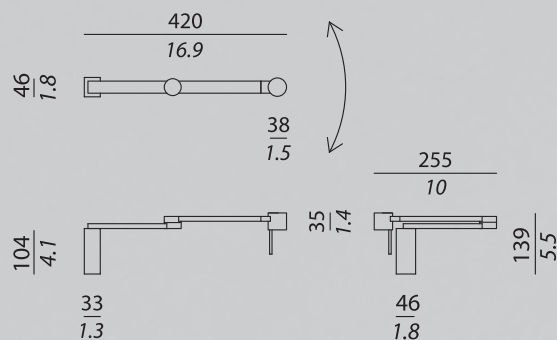

ALIMENTAZIONE / TENSION : 220 V

BOX SIZES

Box 1:

WIDTH : 33 cm / 13.1 inc

DEPTH : 21 cm / 8.3 inc

HIGHT : 6,5 cm / 2.7 inc

WEIGHT : 1 kg

TECHNICAL DRAWINGS