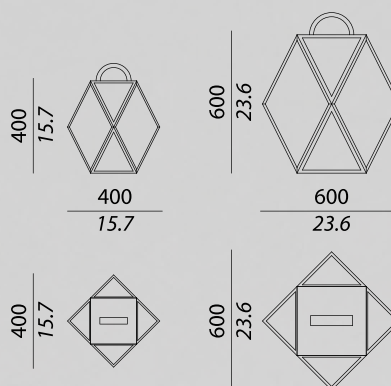

MUSE OUTDOOR

TECHNICAL SHEET

UBICAZIONE : esterni / **LOCATION** : wet location

CODICE IP / IP CODE : IP65

TIPOLOGIA / TYPOLOGY :

Lampada da terra / Floor lamp

FINITURE e MATERIALI / FINISHES and MATERIALS :

Struttura verniciata nera o bianco perla /
Black or white pearl lacquered frame

Maniglia in pelle intrecciata nera o bianca /
Braided leather handle, black or white colour

Diffusore acrilico satinato / Satin acrylic diffuser

CABLE

MATERIALE / MATERIAL :

Cavo nero con connettore IP65

Black cable with IP65 connector

LUNGHEZZA CAVO / LENGTH OF THE CABLE :

2000 mm

LIGHT SOURCE

FONTE inclusa / SOURCE included :

1 x E27 florescente compatta / Compact fluorescent bulb

POTENZA / POWER : 23 W

TEMPERATURA DI COLORE / COLOUR TEMPERATURE :

2700 K

CRI : 80

EMISSIONE / EMISSION : 1 x 1500 Lm

ALIMENTAZIONE / TENSION : 220 V

Idoneo all'uso di lampadine LED / Suitable for LED bulbs

TECHNICAL DRAWINGS