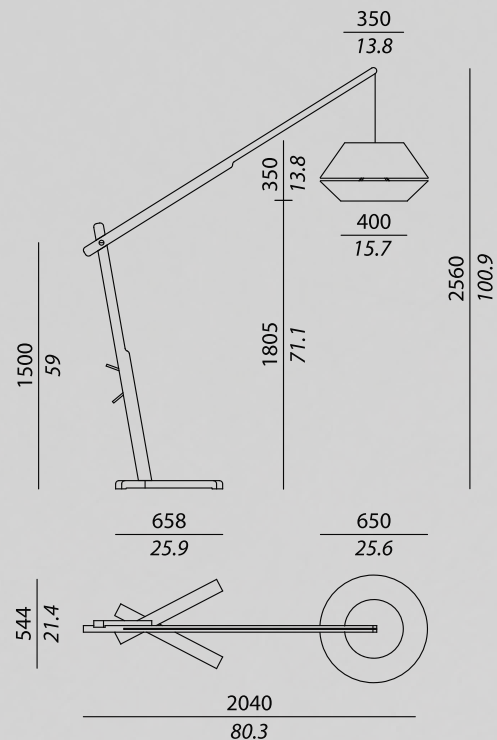

OOPS FL

TECHNICAL SHEET

UBICAZIONE : interni / **LOCATION** : indoor

CODICE IP / IP CODE : IP20

TIPOLOGIA / TYPOLOGY :

Lampada da terra / Floor lamp

FINITURE e MATERIALI / FINISHES and MATERIALS :

Struttura in legno di noce canaletto o in legno bianco /
Canaletto walnut wood or white wood

Dettagli in alluminio anodizzato / Anodized aluminium details

PARALUME / SHADE :

Paralume in cotone bianco / White cotton shade

CABLE

MATERIALE / MATERIAL :

Cavo in tessuto nero con interruttore On/Off

Black fabric cable with On/Off switch

LUNGHEZZA CAVO / LENGTH OF THE CABLE :

550 + 2000 mm

LIGHT SOURCE

FONTE inclusa / SOURCE included :

1 x E27 florescente compatta / Compact fluorescent bulb

POTENZA / POWER : 30 W

TEMPERATURA DI COLORE / COLOUR TEMPERATURE :

2700 K

CRI : 80

EMISSIONE / EMISSION : 1900 Lm

ALIMENTAZIONE / TENSION : 220 V

Idoneo all'uso di lampadine LED / Suitable for LED bulbs

TECHNICAL DRAWINGS