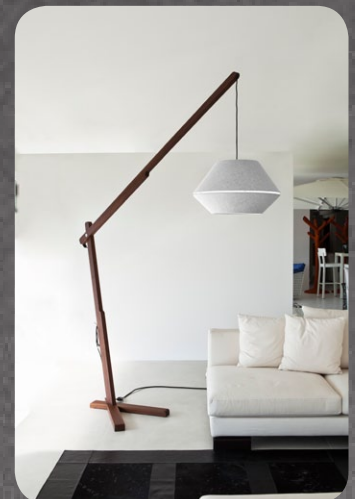

CON TARDI® OOPS FL

Questo dispositivo è compatibile con lampade di classi energetiche:

}

Questa lampada è venduta con una lampadina di classe energetica:

874/2012