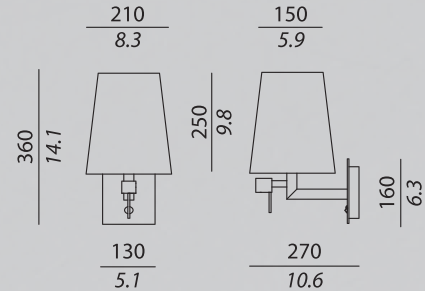

QUADRA LED AP

TECHNICAL SHEET

UBICAZIONE / LOCATION : interni / indoor

CODICE IP / IP CODE : IP20

TIPOLOGIA / TYPOLOGY :

Lampada a muro / Applique lamp

FINITURE e MATERIALI / FINISHES and MATERIALS :

Struttura bronzo spazzolato o cromo lucido /
Satin bronze or polished chrome body

PARALUME / SHADE :

Cotone bianco, lino bianco, oper marrone, oper grigio /
White cotton, white linen, oper brown, oper grey

LIGHT SOURCE

FONTE inclusa / SOURCE included :

1 x E27 alogena a basso consumo / Halogen energy saving

POTENZA / POWER : max 42 W

TEMPERATURA DI COLORE / COLOUR TEMPERATURE :

2900 K

CRI : 100

EMISSIONE / EMISSION : 625 Lm

ALIMENTAZIONE / TENSION : 220 V

Idoneo all'uso di lampadine LED e fluorescenti compatte /
Suitable for LED or compact fluorescent bulbs (CFL)

FONTE inclusa / SOURCE included :

LED custom

POTENZA / POWER : 3 W

TEMPERATURA DI COLORE / COLOUR TEMPERATURE :

2700 K

CRI : 90

EMISSIONE / EMISSION : 110 Lm

ALIMENTAZIONE / TENSION : 220 V

TECHNICAL DRAWINGS