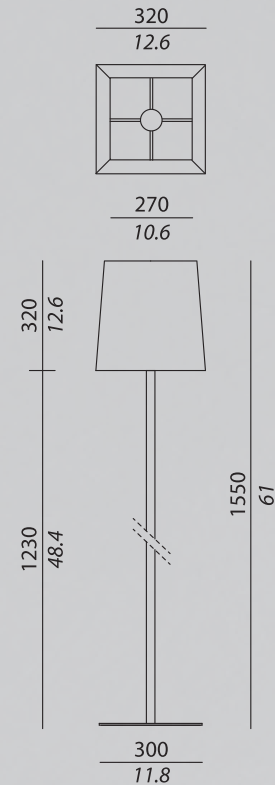

QUADRA FL

TECHNICAL SHEET

UBICAZIONE : interni / **LOCATION** : indoor

CODICE IP / IP CODE : IP20

TIPOLOGIA / TYPOLOGY :

Lampada da terra / Floor lamp

FINITURE e MATERIALI / FINISHES and MATERIALS :

Struttura bronzo spazzolato o cromo lucido /
Satin bronze or polished chrome body

LUNGHEZZA CAVO / LENGTH OF THE CABLE :

450 + 2000 mm

LIGHT SOURCE

FONTE inclusa / SOURCE included :

1 x E27 alogena a basso consumo / Halogen energy saving

POTENZA / POWER : max 70 W

COLORE DI TEMPERATURA / COLOUR TEMPERATURE :

BOX SIZES

Box 1:

WIDTH : 11 cm / 4.3 inc
DEPTH : 170 cm / 67 inc
HIGHT : 11 cm / 4.3 inc
WEIGHT : 4 kg

Box 2:

WIDTH : 36 cm / 14.2 inc
DEPTH : 36 cm / 14.2 inc
HIGHT : 36 cm / 14.2 inc
WEIGHT : 1 kg

Box 3:

WIDTH : 43 cm / 17 inc
DEPTH : 43 cm / 17 inc
HIGHT : 18 cm / 7.2 inc
WEIGHT : 4 kg

CON TARDI® QUADRA FL

 Questo dispositivo è compatibile con lampade di classi energetiche:

Questa lampada è venduta con una lampadina di classe energetica: 