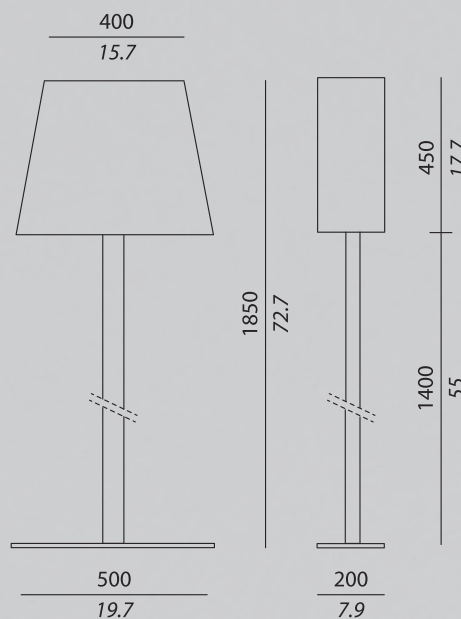

Black fabric with On/Off switch

LUNGHEZZA CAVO / LENGTH OF THE CABLE :

450 + 2000 mm

LIGHT SOURCE

FONTE inclusa / SOURCE included :

1 x E27 alogena a basso consumo / Halogen energy saving

POTENZA / POWER : max 70 W

TECHNICAL DRAWINGS

BOX SIZES

Box 1:

WIDTH : 11 cm / 4.3 inc
DEPTH : 11 cm / 4.3 inc
HIGHT : 164 cm / 64.7 inc
WEIGHT : 2,5 kg

Box 2:

WIDTH : 56 cm / 22.1 inc
DEPTH : 27 cm / 10.7 inc
HIGHT : 52 cm / 20.5 inc
WEIGHT : 2 kg

Box 3:

WIDTH : 54 cm / 21.4 inc
DEPTH : 24,5 cm / 9.7 inc
HIGHT : 29 cm / 11.4 inc
WEIGHT : 4 kg

BONTARDI® RETTANGOLA FL

 Questo dispositivo è compatibile con lampade di classi energetiche:

Questa lampada è venduta con una lampadina di classe energetica: 