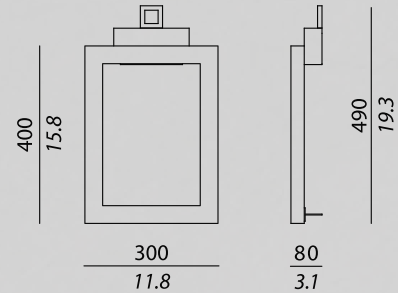

Box 1:

WIDTH : 12 cm / 4.7 inc

DEPTH : 41 cm / 16.2 inc

HIGHT : 67 cm / 26.3 inc

WEIGHT : 4 kg

TECHNICAL DRAWINGS

BONTARDI® UFFIZI AP 2

Questo dispositivo è compatibile con lampade di classi energetiche: