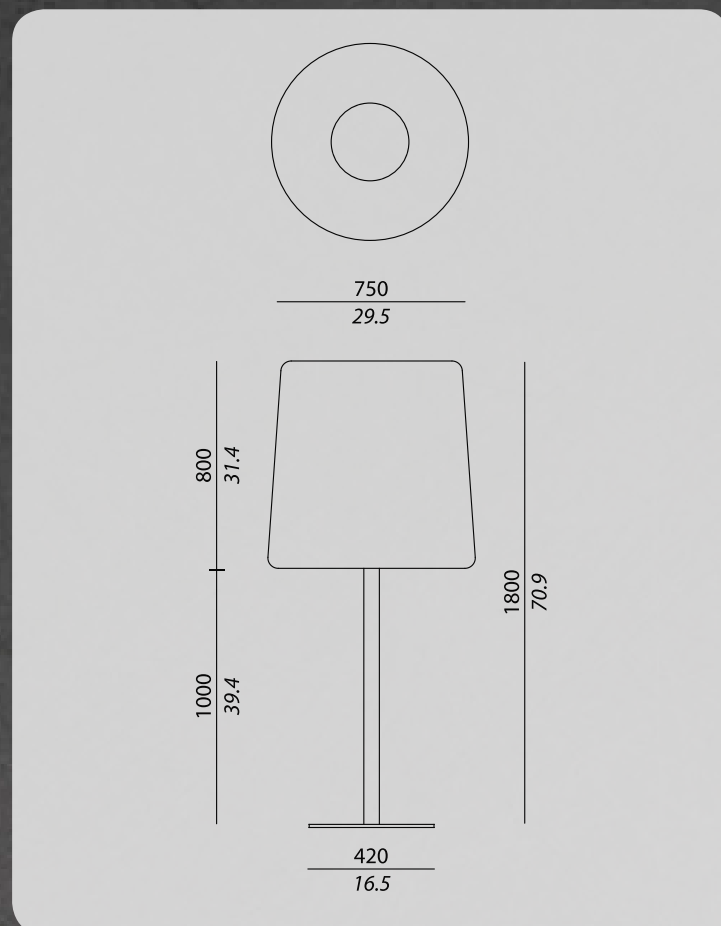

XXL FL OUTDOOR

TECHNICAL SHEET

UBICAZIONE : esterni / **LOCATION** : wet location

CODICE IP / IP CODE : IP65

TIPOLOGIA / TYPOLOGY :

Lampada da terra / Floor lamp

FINITURE e MATERIALI / FINISHES and MATERIALS :

Struttura laccata avorio / Ivory lacquered metal

DIFFUSORE / DIFFUSER :

Vetroresina, color crema / Fiberglass, cream colour

CABLE

MATERIALE / MATERIAL :

Cavo nero con connettore IP65.

Interruttore On-Off posizionato sul cavo

Black cable with IP65 connector.

On-Off switch on the cord

LUNGHEZZA CAVO / LENGTH OF THE CABLE :

600 + 2000 mm

LIGHT SOURCE

FONTE inclusa / SOURCE included :

4 x E27 florescente compatta / Compact fluorescent bulb

POTENZA / POWER : 23 W

TEMPERATURA DI COLORE / COLOUR TEMPERATURE :

4000 K

CRI : 80

EMISSIONE / EMISSION : 4 x 1800 Lm

ALIMENTAZIONE / TENSION : 220 V

Idoneo all'uso di lampadine LED / Suitable for LED bulbs

TECHNICAL DRAWINGS

CON TARDI® XXL FL OUTDOOR

Questo dispositivo è compatibile con lampade di classi energetiche:

Questa lampada è venduta con una lampadina di classe energetica:

874/2012