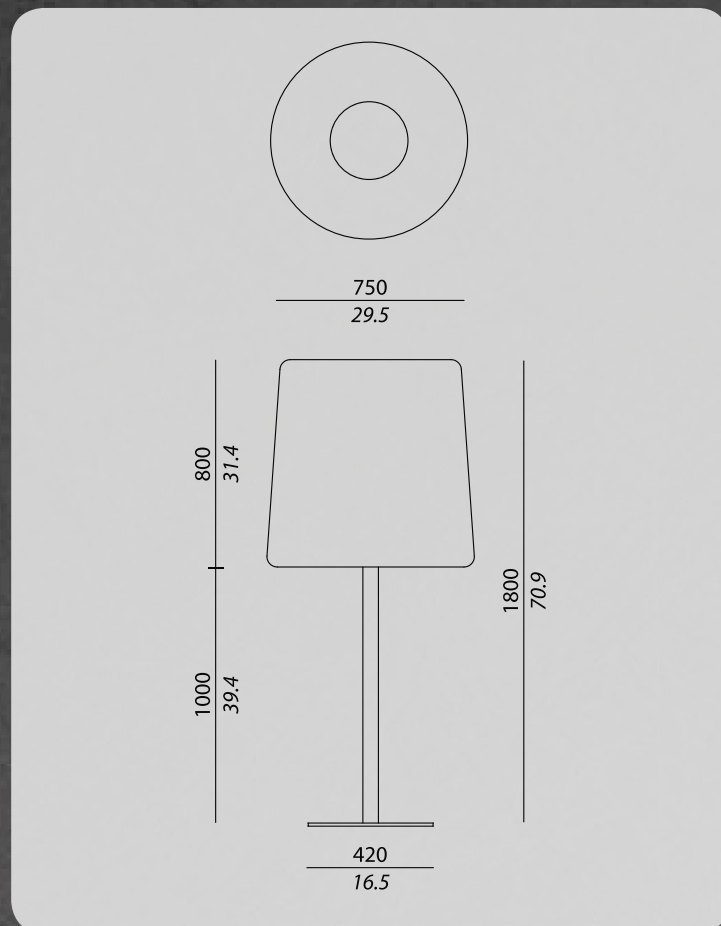

XXL FL

TECHNICAL SHEET

UBICAZIONE / LOCATION : interni / indoor

CODICE IP / IP CODE : IP20

TIPOLOGIA / TYPOLOGY :

Lampada da terra / Floor lamp

FINITURE e MATERIALI / FINISHES and MATERIALS :

Struttura laccata avorio / Ivory lacquered metal

DIFFUSORE / DIFFUSER :

Vetroresina, color crema / Fiberglass, cream colour

CABLE

MATERIALE / MATERIAL :

Cavo rivestito in tessuto nero con interruttore On/Off

Black fabric with On/Off switch

LUNGHEZZA CAVO / LENGTH OF THE CABLE :

450 + 2000 mm

LIGHT SOURCE

FONTE inclusa / SOURCE included :

4 x E27 florescente compatta / Compact fluorescent bulb

POTENZA / POWER : 23 W

TEMPERATURA DI COLORE / COLOUR TEMPERATURE :

4000 K

CRI : 80

EMISSIONE / EMISSION : 4 x 1800 Lm

ALIMENTAZIONE / TENSION : 220 V

Idoneo all'uso di lampadine LED / Suitable for LED bulbs

TECHNICAL DRAWINGS

BONTARDI® XXL FL

Questo dispositivo è compatibile con lampade di classi energetiche:

Questa lampada è venduta con una lampadina di classe energetica:

874/2012